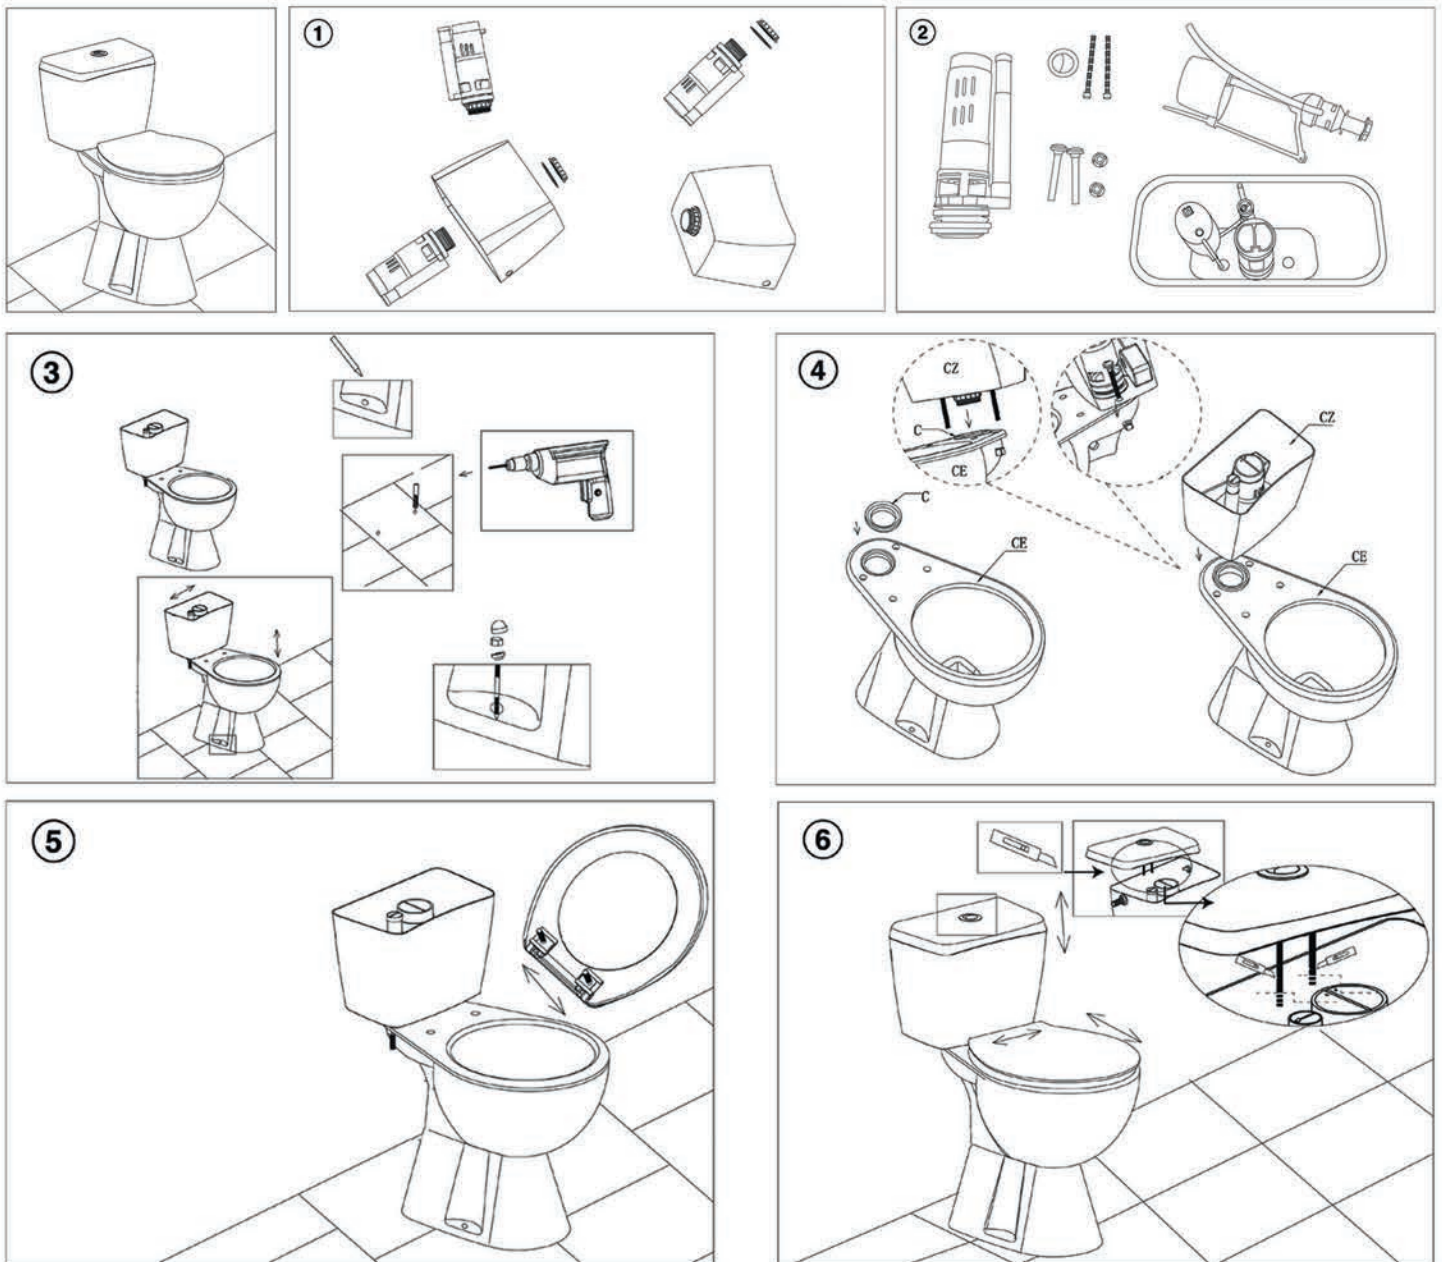

RS2020 and RP2020

Mounting instruction for Remless Monoblok

Sanotechnik GesmbH & CoKG
 Industriestraße 5
 A-2752 Wöllersdorf
 Tel.: 0043/2622/421 93-0
 Fax. 0043/2622/421 93-6
 Email: office@sanotechnik.at
www.sanotechnik.com