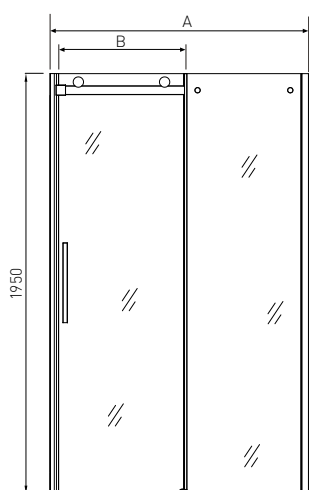

ELEGANCE SCHIEBETÜRE

- » 8 mm ESG Sicherheitsglas
- » Alu-Profil chrom
- » Reversibel
- » massive Edelstahlräder - schiebbar - einfaches Führungssystem
- » Griffe chrom
- » Verschiedene Kombinationen möglich

	A	B
N120U	1180-1200	500
N140U	1380-1400	600

CHROM

ART. NR.
EAN
ABMESSUNGEN

N120U
9002827041342
118 - 120 x 195 cm

N140U
9002827041359
138 - 140 x 195 cm