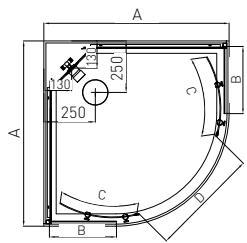

BALATON

	A	B	C	D
PS10B	800	290	340	450
PS11B	900	326	385	510