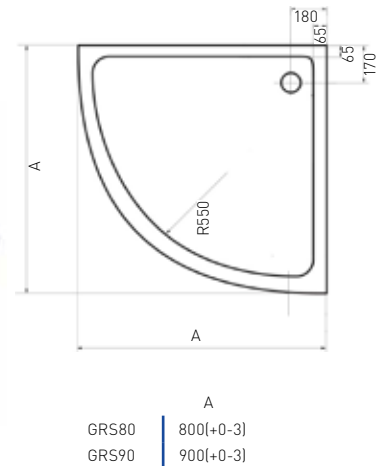

BORA Rundbrausetasse

- » Mit Fußgestell, Siphon und abnehmbarer Schürze
- » Radius 55 cm
- » bis zu 20 Jahre Garantie

BRAUSETASSE

ART. NR.	GRS80	GRS90
EAN	9002827898984	9002827990909
ABMESSUNGEN	80 x 80 x 14 cm	90 x 90 x 14 cm