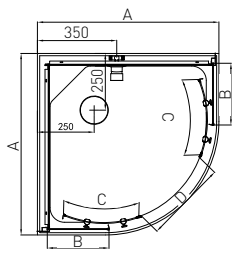

OCEAN

	A	B	C	D
PS12	800	272	340	450
PS13	900	310	385	510