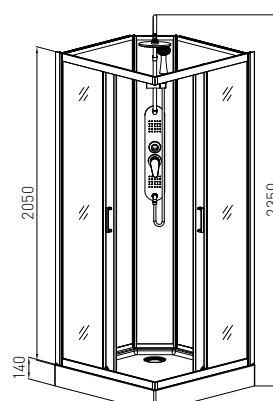

Die Höhe der Duschkabinen wird im Laufe des Jahres 2023 um 5 cm reduziert!