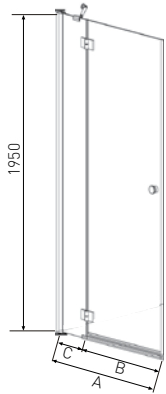

SMARTFLEX SCHWENKTÜRE