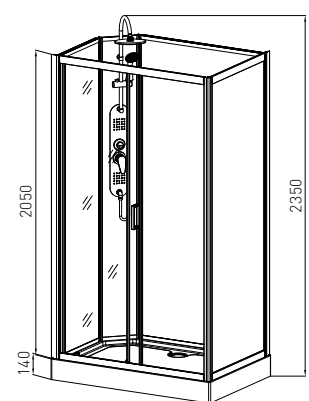

Die Höhe der Duschkabinen wird im Laufe des Jahres 2023 um 5 cm reduziert!