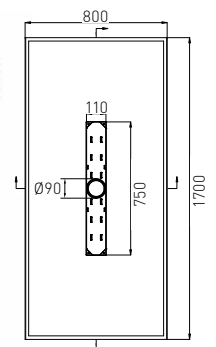

SMC Eckbrausetasse

- » In Steinoptik mit Oberflächenstruktur
- » Mit Abdeckung aber ohne Siphon (90 mm)
- » **Schneidbar**

NEU