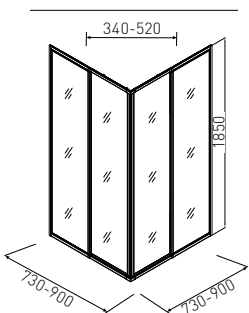

WEISS

ART. NR.	AC90W
EAN	9002827120511
ABMESSUNGEN	73-88 x 73-88 x 185 cm