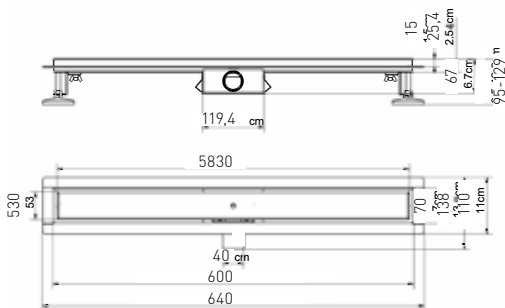

## NIROSTA CHROM-OPTIK

ART. NR.	DT60	DT70	DT80
EAN	9002827037413	9002827037420	9002827037437
ABMESSUNGEN	60 x 7 x 6,7 cm	70 x 7 x 6,7 cm	80 x 7 x 6,7 cm