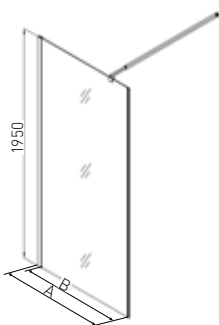

A	B
F80B2	780-795	740
F90B2	880-895	840