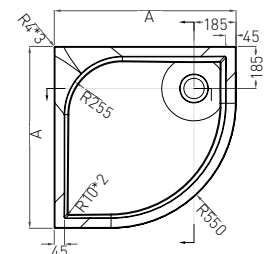

DITA Rundbrausetasse

- » 90 mm Siphon zu verwenden.
- » Radius 55 cm
- » Schürze für Brausetasse

A
20000 | 800(+0-5)
20010 | 900(+0-5)
20020 | 1000(+0-5)

BRAUSETASSE

SCHÜRZE

ART. NR.
EAN
ABMESSUNGEN
BESTANDTEIL

20000

9002827200008
80 x 80 x 2,5 cm

20010

9002827200107
90 x 90 x 2,5 cm

20020

9002827200206
100 x 100 x 2,5 cm

21000

9002827210007
Höhe 10 cm
zu 20000

21010

9002827210106
Höhe 10 cm
zu 20010

21020

9002827210205
Höhe 10 cm
zu 20020