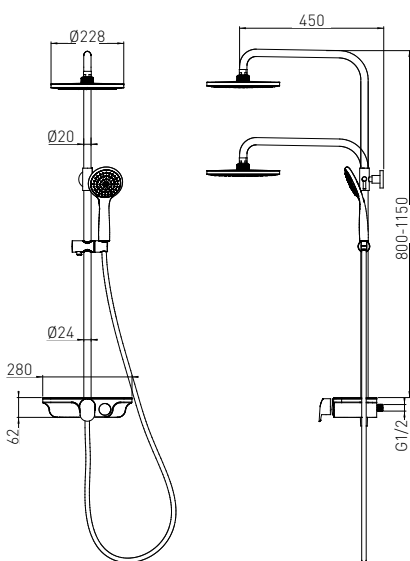

AS701

- » Überkopfbrausestangen Set weiss
- » Handbrause 1 Funktion
- » Brausestange Chrom höhenverstellbar
- » praktische Glasablage bei Armatur
- » Brauseschlauch doppelt gewickelt 1,5 m
- » Einhebelmischer mit Umsteller

WEISS

ART. NR.

AS701

EAN

9002827037543

ABMESSUNGEN

86,2-121,2 x 56,4 cm