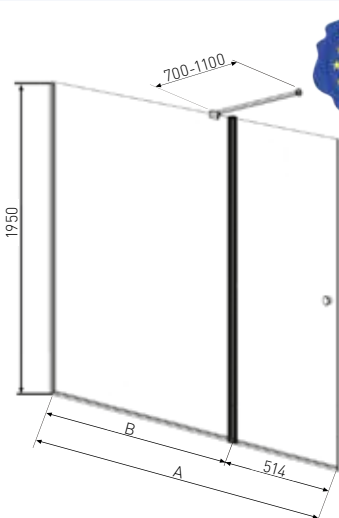

SANOFLEX GRANDE

- » 6 mm ESG Sicherheitsglas mit Teleskophalter (70-110 cm)
- » Alu-Profil chrom
- » Griffe chrom
- » Mit oder ohne Brausetasse montierbar
- » Easy-Clean Beschichtung
- » Reversibel

	A	B
MT120	1170-1190	656-676
MT130	1270-1290	756-776
MT140	1370-1390	856-876
MT150	1470-1490	956-976
MT160	1570-1590	1056-1076

Die Höhe der Walk In wird im Laufe des Jahres 2023 um 5 cm erhöht!

CHROM

ART. NR.
EAN
ABMESSUNGEN

MT120
5949063000730
117-119 x 195 cm

MT130
9002827991302
127-129 x 195 cm

MT140
9002827991401
137-139 x 195 cm

MT150
9002827981501
147-149 x 195 cm

MT160
9002827991609
157-159 x 195 cm