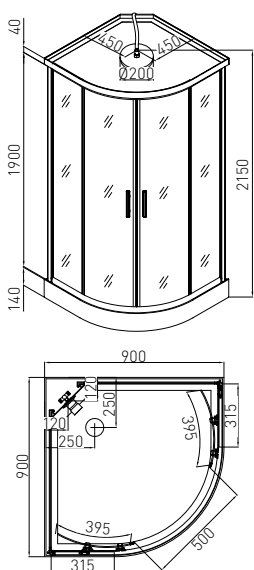

## TWIST

ART. NR.  
EAN  
ABMESSUNGEN

**CL05**  
9002827000059  
80 x 80 x 215 cm

**CL06**  
9002827000066  
90 x 90 x 215 cm

## TANGO

ART. NR.  
EAN  
ABMESSUNGEN

**CL03**  
9002827000035  
90 x 90 x 215 cm

# PUNTO

**Quick Line®**  
Schnell-Montage

- » 4 mm ESG Sicherheitsglas Tür und Glasfixteil
- » 4 mm ESG Glasrückwand weiß
- » Alu-Profile silber matt
- » Doppelrollen oben / unten klappbar
- » Einhebelmischer mit Umsteller
- » Griffe
- » Kopfbrause
- » Handbrause
- » 6 Massagedüsen
- » Brausetasse 14 cm hoch

## PUNTO WEISS

ART. NR.  
EAN  
ABMESSUNGEN

**CL01**  
9002827990015  
90 x 90 x 215 cm

**Quick Line®**  
Schnell-Montage

- » 4 mm ESG Sicherheitsglas Tür und Glasfixteil
- » 4 mm ESG Glasrückwand schwarz
- » Alu-Profile silber matt
- » Doppelrollen oben / unten klappbar
- » Einhebelmischer mit Umsteller
- » Griffe
- » Kopfbrause
- » Handbrause
- » 6 Massagedüsen
- » Glasablage
- » Brausetasse 14 cm hoch