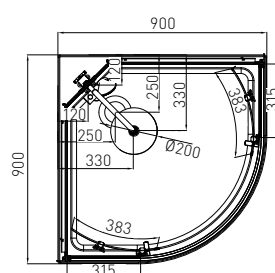

Die Höhe der Duschkabinen wird im Laufe des Jahres 2023 um 5 cm reduziert!