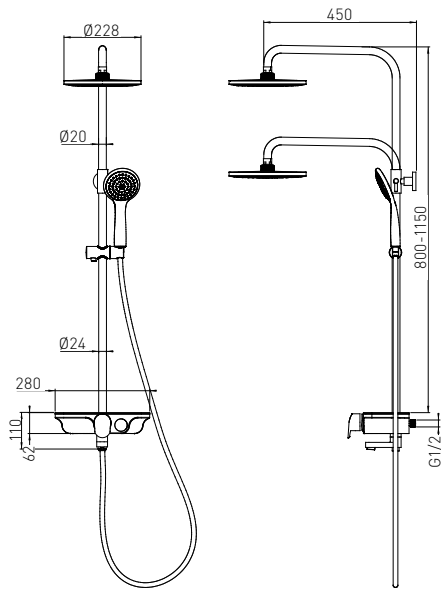

AS704

- » Überkopfbrausestangen Set schwarz
- » Handbrause 1 Funktion
- » Brausestange Chrom höhenverstellbar
- » praktische Glasablage bei Armatur
- » Brauseschlauch doppelt gewickelt 1,5 m
- » Einhebelmischer mit Umsteller
- » Wanneneinlauf

SCHWARZ

ART. NR. **AS704**
EAN 9002827037574
ABMESSUNGEN 91-126 x 56,4 cm