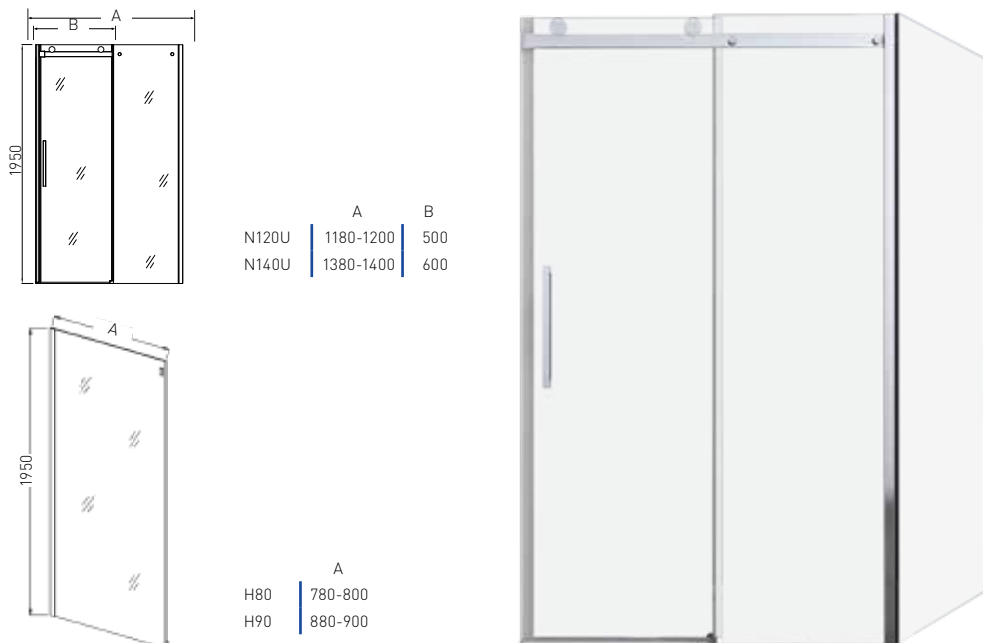

ELEGANCE

SCHIEBETÜRE UND FIXGLAS

	A	B
N120U	1180-1200	500
N140U	1380-1400	600

	A
H80	780-800
H90	880-900

- » 8 mm ESG Sicherheitsglas
- » Alu-Profile chrom
- » Reversibel
- » massive Edelstahlräder - schiebbar - einfaches Führungssystem
- » Griffe chrom
- » Verschiedene Kombinationen möglich

	SCHIEBETÜRE				
	ART. NR.	N120U	N140U	H80	H90
	EAN	9002827041342	9002827041359	9002827041366	9002827041373
	ABMESSUNGEN	118 - 120 x 195 cm	138 - 140 x 195 cm	78-80 x 195 cm	88-90 x 195 cm