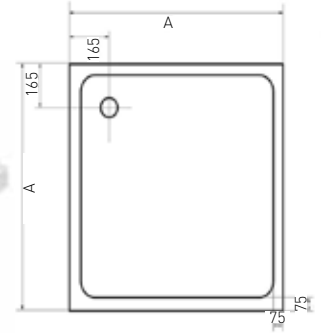

VENUS Eckbrausetasse

- » Siphon (90 mm) zu verwenden
- » bis zu 20 Jahre Garantie

	A
G80	800(+0-3)
G90	900(+0-3)

BRAUSETASSE

ART. NR.	G80	G90
EAN	9002827040581	9002827040598
ABMESSUNGEN	80 x 80 x 5,5 cm	90 x 90 x 5,5 cm