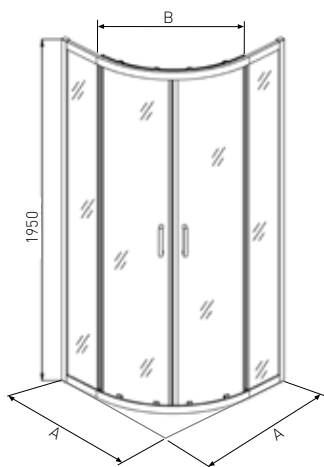

ELITE RUNDDUSCHKABINE

	A	D
R80, R80B	780-800	435
R90, R90B	880-900	540