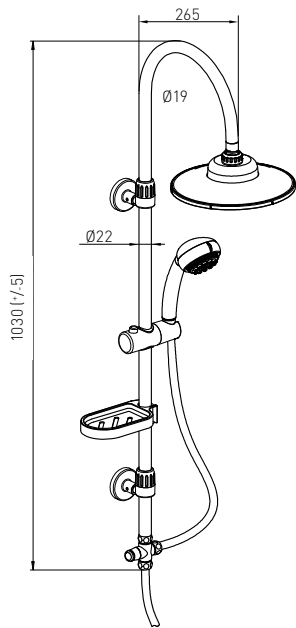

AS420

- » LED-Überkopfbrauseset
- » Farbwechsel unter 30 Grad blau, ab 30-39 Grad grün, ab 39 Grad rot
- » Brauseschlauch doppelt gewickelt 1,5 m
- » Seifenschale
- » Handbrause verstellbar
- » Rohrausladung 26,5 cm
- » Kopfbrause
- » Gewicht: 23,5 kg

CHROM

ART. NR.
EAN
ABMESSUNGEN

AS420
9002827144203
103 x 26,5 cm