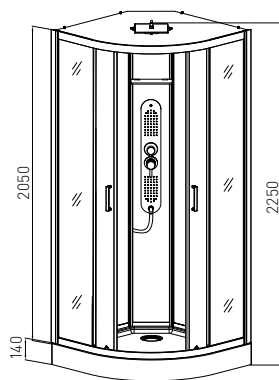

Die Höhe der Duschkabinen wird im Laufe des Jahres 2023 um 5 cm reduziert!