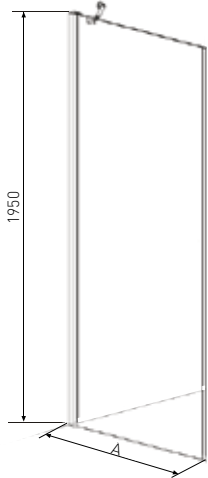

SANOFLEX YOUNG

- » **Fixglas, chrom**
- » 6 mm ESG Sicherheitsglas
- » Alu-Profil chrom
- » Eckstabilisator
- » Easy-Clean Beschichtung
- » Reversibel
- » Kombinierbar mit verschiedenen Modellen Grande, Symphony, Duet und Brava

	A
MF70	650-670
MF80	750-770
MF90	850-870
MF100	950-970
MF110	1050-1070
MF120	1150-1170

CHROM

ART. NR.
EAN
ABMESSUNGEN

MF70
9002827990701
65-67 x 195 cm

MF80
9002827980801
75-77 x 195 cm

MF90
9002827970901
85-87 x 195 cm

MF100
9002827881009
95-97 x 195 cm

MF110
9002827881108
105-107 x 195 cm

MF120
9002827881207
115-117 x 195 cm