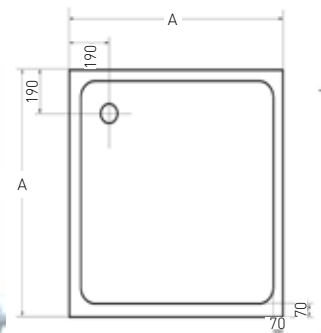

Eckbrausetasse

- » Mit Fußgestell, Siphon und fixer Schürze
- » bis zu 20 Jahre Garantie

	A
B80	800(+0-3)
B90	900(+0-3)

BRAUSETASSE

ART. NR.	B80	B90
EAN	9002827026097	9002827026103
ABMESSUNGEN	80 x 80 x 12 cm	90 x 90 x 12 cm