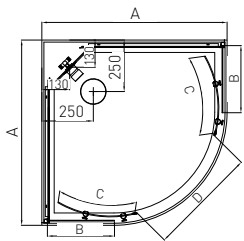

IDEA

	A	B	C	D
PS10	800	290	340	450
PS11	900	326	385	510