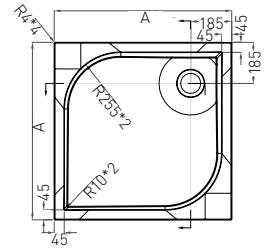

ANETA Eckbrausetasse

- » Siphon (90 mm) zu verwenden
- » Schürze für Brausetasse

A
90000 | 800(+0-5)
90010 | 900(+0-5)
90050 | 1000(+0-5)

BRAUSETASSE

SCHÜRZE

ART. NR.
EAN
ABMESSUNGEN
BESTANDTEIL

90000

9002827900014
80 x 80 x 2,5 cm

90010

9002827900113
90 x 90 x 2,5 cm

90050

9002827900519
100 x 100 x 2,5 cm

91000

9002827910013
Höhe 10 cm
zu 90000

91010

9002827910105
Höhe 10 cm
zu 90010

91050

9002827910501
Höhe 10 cm
zu 90050