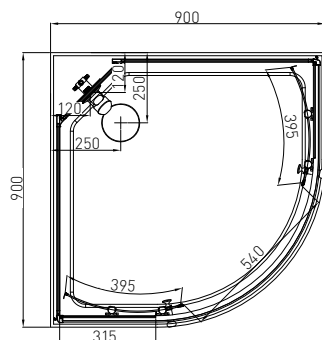

### TREND3

**CL72**

ART. NR. 9002827150723  
EAN  
ABMESSUNGEN 80 x 120 x 215 cm

ART. NR.  
EAN  
ABMESSUNGEN

- » 5 mm ESG Sicherheitsglas Tür und Glasfixteil getönt
- » 4 mm ESG Glasrückwand schwarz
- » AluProfile chrom
- » Glas Paneel schwarz mit Jet Massagedüsen
- » Doppelrollen oben / unten klappbar
- » Einhebelmischer mit Umsteller
- » Griffe

# EPIC

Quick Line®  
Schnell-Montage

	EPIC1	EPIC2	EPIC3
ART. NR.	<b>CL50</b>	<b>CL51</b>	<b>CL52</b>
EAN	9002827033965	9002827034016	9002827034061
ABMESSUNGEN	90 x 90 x 235 cm	90 x 90 x 235 cm	80 x 120 x 235 cm