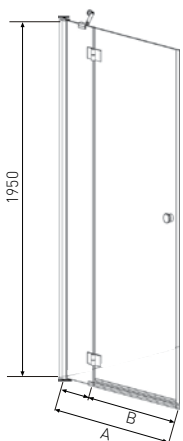

SANOFLEX NOVA BLACK

NEU

	A	B
EB1280L, EB1281R	750-770	495
EB1290L, EB1291R	850-870	595
EB12100L, EB12101R	950-970	695
EB12110L, EB12111R	1050-1070	795
EB12120L, EB12121R	1150-1170	895

Lieferzeit 4-6 Wochen