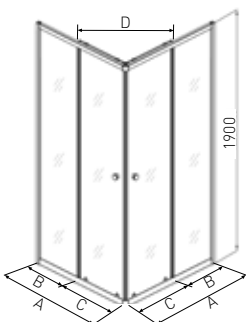

S - LINE

ECKDUSCHKABINE

	A	B	C	D
B1380C	790-800	330	400	420
B1390C	890-900	375	455	500