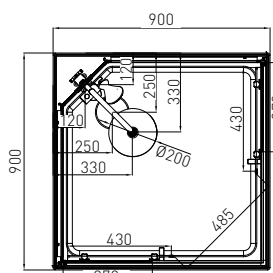

Die Höhe der Duschkabinen wird im Laufe des Jahres 2023 um 5 cm reduziert!