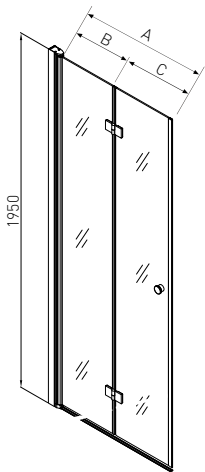

SMARTFLEX FALTTÜR

	A	B	C
D1280FL	770-790	345	345
D1290FL	870-890	395	395
D12100FL	970-990	445	445
D1281FR	770-790	345	345
D1291FR	870-890	395	395
D12101FR	970-990	445	445