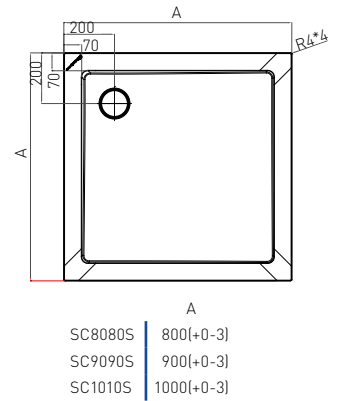

SMC Eckbrausetasse

- » Siphon (90 mm) zu verwenden
- » Schürze für Brausetasse (bestehend aus 2 Teilen)

BRAUSETASSE			SCHÜRZE			
	ART. NR.	SC8080S	SC9090S	SC1010S	AP8080S	AP9090S
	EAN	9002827280802	9002827280819	9002827280826	9002827280918	9002827280925
	ABMESSUNGEN	80 x 80 x 3,5 cm	90 x 90 x 3,5 cm	100 x 100 x 3,5 cm	Höhe 10 cm	Höhe 10 cm
	BESTANDTEIL				zu SC8080S	zu SC9090S

ART. NR.
EAN
ABMESSUNGEN
BESTANDTEIL

SC8080S
9002827280802
80 x 80 x 3,5 cm

SC9090S
9002827280819
90 x 90 x 3,5 cm

SC1010S
9002827280826
100 x 100 x 3,5 cm

AP8080S
9002827280918
Höhe 10 cm
zu SC8080S

AP9090S
9002827280925
Höhe 10 cm
zu SC9090S