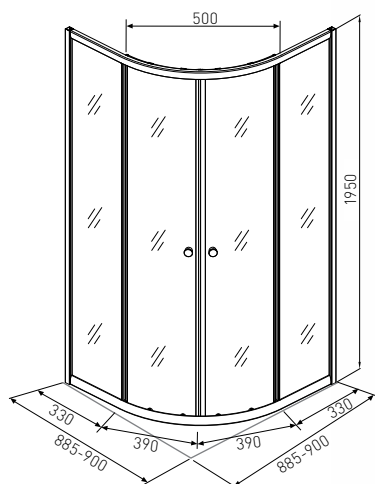

B - LINE KLARGLAS

- » 6 mm ESG Sicherheitsglas
- » Klarglas mit Easy Clean - Beschichtung
- » Alu-Profile und Griffe chrom
- » Doppelrollen oben / unten klappbar
- » Radius 55 cm

CHROM

ART. NR.
EAN
ABMESSUNGEN

B2690C
9002827269050
88,5-90 x 88,5-90 x 190 cm