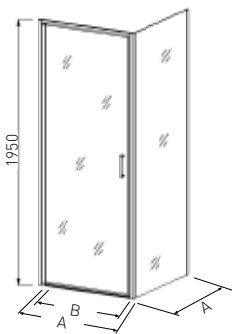

ELITE CHROM ECKDUSCHKABINE

	A	B
E1680	785-800	700
E1690	885-900	800