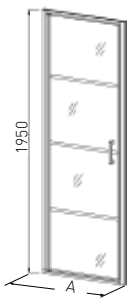

ELITE BLACK SCHWENKTÜRE

	A
S80B	780-800
S90B	880-900