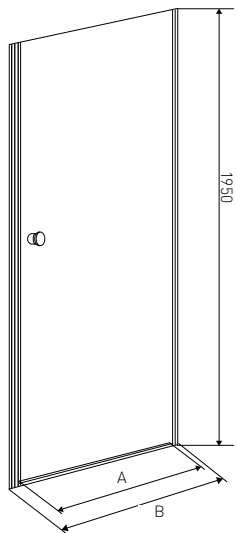

SANOFLEX BRAVA BLACK

- » Linke und rechte Pendeltüre ist separat zu bestellen! Daher verschieden kombinierbar: **(bei gleicher Größe 2 Stk. bestellen)**.
- » 6 mm ESG Sicherheitsglas
- » Alu-Profil schwarz matt
- » Öffnet nach innen und außen
- » Reversibel
- » Griffe schwarz
- » Bodenprofile in Aluminium
- » Wandprofil ist beidseitig bis zu 2 cm verstellbar (gleicht vertikale Unebenheiten aus)
- » Mit oder ohne Brausetasse montierbar
- » Hebesystem für einfaches öffnen und schließen
- » Easy-Clean Beschichtung
- » Kombinierbar mit Young Black, Optima Black und Nova Black

	A	B
BD70	595	650-670
BD80	695	750-770
BD90	795	850-870
BD100	895	950-970

SCHWARZ

ART. NR.
EAN
ABMESSUNGEN

BD70
5949063002963
65-67 x 195 cm

BD80
5949063002970
75-77 x 195 cm

BD90
5949063002987
85-87 x 195 cm

BD100
5949063002994
95-97 x 195 cm