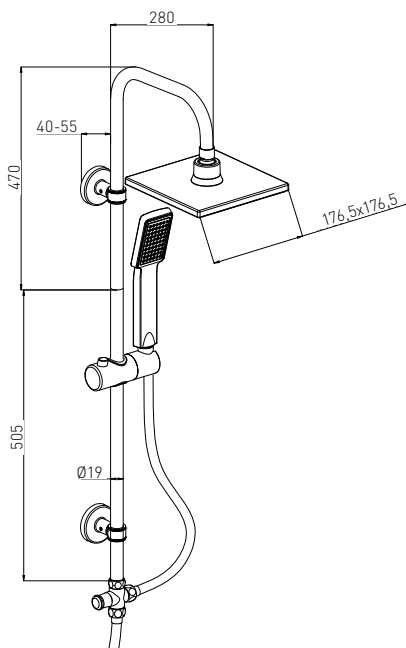

AS044

- » Kopfbrause 1 Funktion
- » Handbrause 1 Funktion
- » Brauseschlauch doppelt gewickelt 1,5 m,
- » Chrom

CHROM

ART. NR.
EAN
ABMESSUNGEN

AS044
9002827004415
105,5 x 36,8 cm

* Auslaufmodell - so lange der Vorrat reicht.