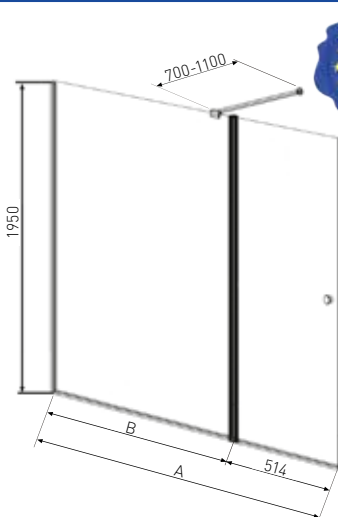

SANOFLEX GRANDE

- » 6 mm ESG Sicherheitsglas mit Teleskophalter (70-110 cm)
- » Alu-Profil chrom
- » Griffe chrom
- » Mit oder ohne Brausetasse montierbar
- » Easy-Clean Beschichtung
- » Reversibel

	A	B
MT120	1170-1190	656-676
MT130	1270-1290	756-776
MT140	1370-1390	856-876
MT150	1470-1490	956-976
MT160	1570-1590	1056-1076

D1100 Wandprofil mit Magnetdichtung 3,4 - 4,5 cm
D1000 Wandprofil mit Magnetdichtung 4,5 - 5,5 cm

CHROM

ART. NR.
EAN
ABMESSUNGEN

MT120
5949063000730
117-119 x 195 cm

MT130
9002827991302
127-129 x 195 cm

MT140
9002827991401
137-139 x 195 cm

MT150
9002827981501
147-149 x 195 cm

MT160
9002827991609
157-159 x 195 cm