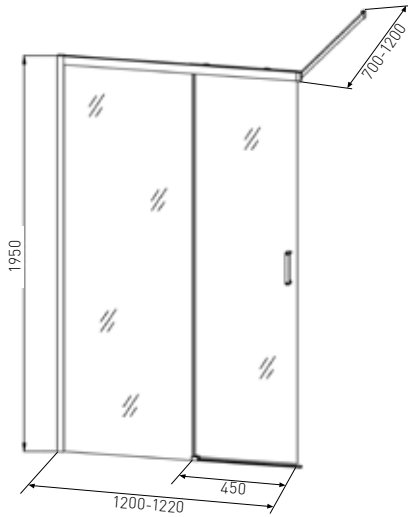

ELITE CHROM

WALK IN MIT SCHIEBETÜRE

- » 6 mm ESG Sicherheitsglas bei Fixteil
- » 5 mm ESG Sicherheitsglas bei Schiebetüre
- » Alu-Profile chrom
- » Doppelrollen oben chrom
- » Griff chrom
- » Reversibel

CHROM

ART. NR.	WK120
EAN	9002827026516
ABMESSUNGEN	120-122 x 195 cm