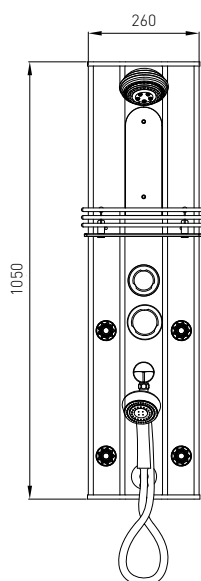

PALMA

SILBER

ART. NR.
EAN
ABMESSUNGEN

* **7015F**
9002827701505
105 x 26 x 7 cm