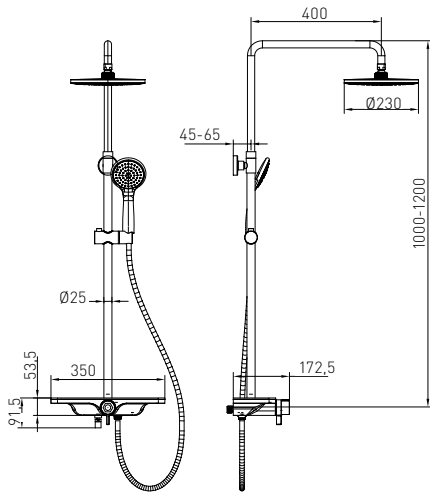

AS705

NEU

- » Überkopfbrausestangen Set Schwarz
- » Handbrause 3 Funktionen
- » Brausestange Schwarz höhenverstellbar
- » praktische Glasablage bei Armatur
- » Brauseschlauch doppelt gewickelt 1,5 m
- » Einhebelmischer mit Umsteller

SCHWARZ

ART. NR.
EAN
ABMESSUNGEN

AS705
9002827052072
100-120 x 58 cm