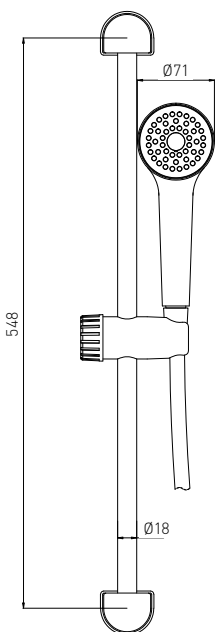

AS787

- » Brausestange, Handbrause
- » 1 Funktion,
- » Brauseschlauch doppelt gewickelt 1,5 m
- » Chrom