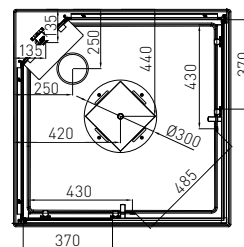

Die Höhe der Duschkabinen wird im Laufe des Jahres 2023 um 5 cm reduziert!