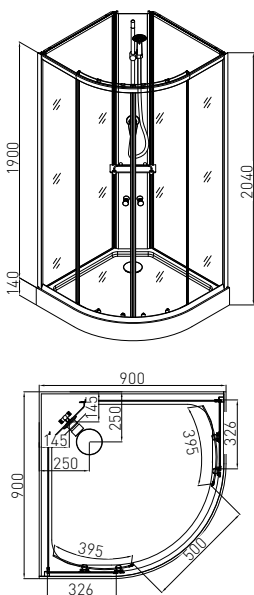

RIO

- » 4 mm ESG Sicherheitsglas Tür und Glasfixteil
- » 4 mm ESG Glasrückwand weiß oder schwarz
- » Alu-Profile silber matt
- » Doppelrollen oben / unten klappbar
- » Einhebelmischer
- » Griffe
- » Schubstange
- » Handbrause verstellbar
- » Glasablage
- » Brausetasse 14 cm hoch
- » **Ohne Dach**

RI01

RI02

ART. NR.
EAN
ABMESSUNGEN

PS03
9002827120320
90 x 90 x 204 cm

PS03B
9002827026554
90 x 90 x 204 cm