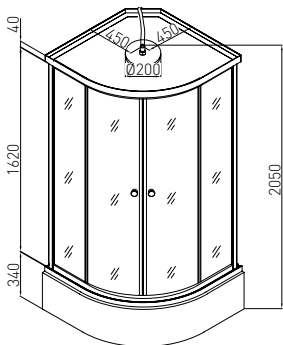

PC50

- » 5 mm ESG Sicherheitsglas Tür und Glasfixteil getönt
- » 4 mm ESG Glasrückwand schwarz
- » Alu-Profile chrom
- » Doppelrollen oben / unten klappbar
- » Einhebelmischer mit Umsteller
- » Griffe in chrom
- » Kopfbrause
- » Handbrause
- » 6 Massagedüsen
- » Bequeme Sitzbrausetasse
- » Glasablage
- » Brausetasse: 34 cm hoch

PC50

ART. NR.
EAN
ABMESSUNGEN

PC50
9002827251116
90 x 90 x 205 cm