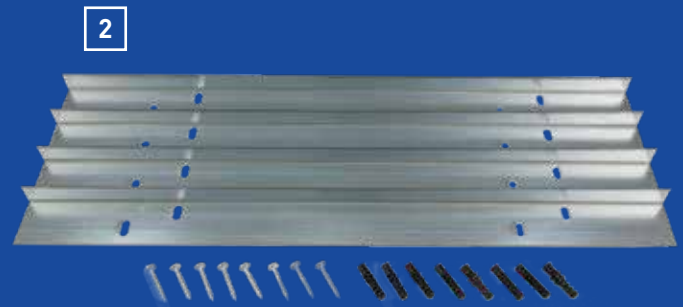

Zubehör für Brausetassen

GESTELL		
ART. NR.	50001	40002
EAN	4027952021569	9120007260274
BILD NR.	1	2
BEZEICHNUNG	Brausetassen Fussgestel 5 teilig	Montagewinkel