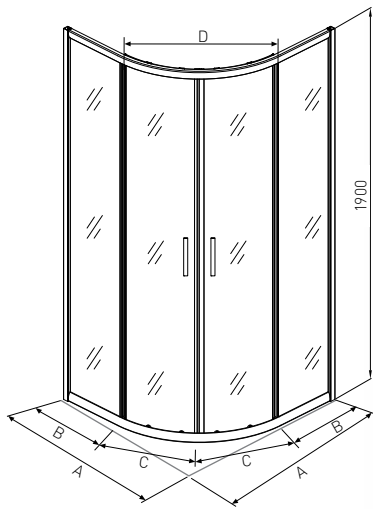

Q - LINE MATTGLAS

	A	B	C	D
Q80WMN	780-800	280	345	440
Q90WMN	880-900	330	390	500

* Alle Maße können um +/- 10 mm schwanken