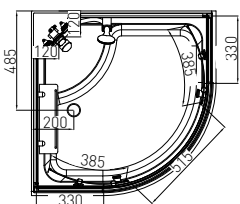

PC50

- » 5 mm ESG Sicherheitsglas Tür und Glasfixteil getönt
- » 4 mm ESG Glasrückwand schwarz
- » Alu-Profile chrom
- » Doppelrollen oben / unten klappbar
- » Einhebelmischer mit Umsteller
- » Griffe in chrom
- » Kopfbrause
- » Handbrause
- » 6 Massagedüsen
- » Bequeme Sitzbrausetasse
- » Glasablage
- » Brausetasse: 34 cm hoch

PC50

ART. NR.
EAN
ABMESSUNGEN

PC50
9002827251116
90 x 90 x 205 cm