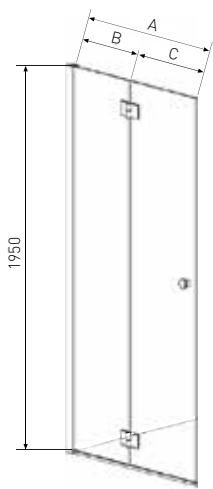

SANOFLEX DUET

- » **Linke oder rechte Falttüre, chrom**
- » 6 mm ESG Sicherheitsglas
- » Eingebettete Scharniere für die leichte Öffnung
- » Mit oder ohne Brausetasse montierbar
- » Alu-Profil chrom
- » Aluminium Bodenprofil und Dichtung
- » Griffe chrom
- » Türe öffnet nach innen und außen
- » Easy-Clean Beschichtung
- » Kombinierbar mit Grande, Duet, Brava und Young

	A	B	C
M1280FL	750-770	337	337
M1290FL	850-870	387	387
M12100FL	950-970	437	437
M1281FR	750-770	337	337
M1291FR	850-870	387	387
M12101FR	950-970	437	437

CHROM LINKS

CHROM RECHTS

ART. NR.
EAN
ABMESSUNGEN

M1280FL
5949063000938
75-77 x 195 cm

M1290FL
5949063000952
85-87 x 195 cm

M12100FL
5949063000976
95-97 x 195 cm

M1281FR
5949063000945
75-77 x 195 cm

M1291FR
5949063000969
85-87 x 195 cm

M12101FR
5949063000983
95-97 x 195 cm