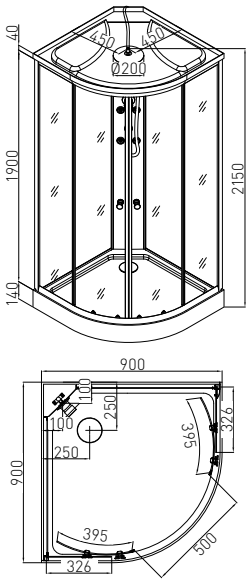

RELAX 1

- » 4 mm ESG Sicherheitsglas Tür und Glasfixteil
- » 4 mm ESG Glasrückwand weiß
- » Alu-Profile silber matt
- » Doppelrollen oben / unten klappbar
- » Einhebelmischer mit Umsteller
- » Griffe
- » Kopfbrause
- » Handbrause
- » 6 Massagedüsen
- » Brausetasse 14 cm hoch
- » **Ohne Quick-Line System**
- » **Jedoch auch silikonfreie Montage!**

RELAX1

ART. NR.
EAN
ABMESSUNGEN

TC01
9002827091002
90 x 90 x 215 cm