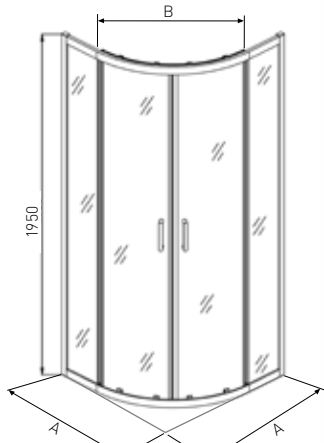

ELITE RUNDDUSCHKABINE

	A	D
R80, R80B	780-800	435
R90, R90B	880-900	540