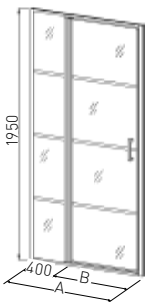

ELITE BLACK SCHWENKTÜRE UND FIXGLAS

	A	B
K100B	980-1000	590
K120B	1180-1200	790