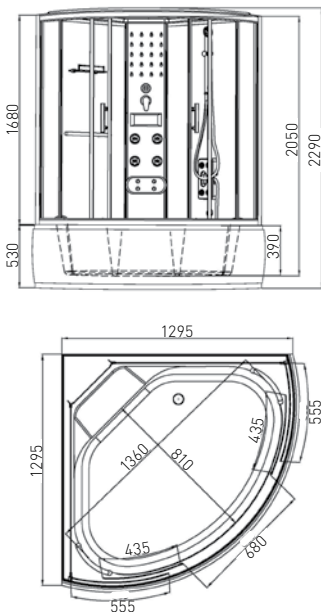

CUBA

Mit Dampffunktion als Artikel CS20 (EAN 9002827047627) bzw. CS25 (EAN 9002827047597) verfügbar!

CUBA

ART. NR.
EAN
ABMESSUNGEN

TR25
9002827180256
130 x 130 x 229 cm