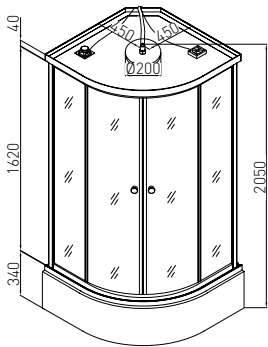

### IDEA

ART. NR.  
EAN  
ABMESSUNGEN

**PS10**  
9002827042783  
80 x 80 x 203 cm

## PC50

- » 5 mm ESG Sicherheitsglas Tür und Glasfixteil getönt
- » 4 mm ESG Glasrückwand schwarz
- » Alu-Profile chrom
- » Doppelrollen oben / unten klappbar
- » Einhebelmischer mit Umsteller
- » Griffe in chrom
- » Kopfbrause
- » Handbrause
- » 6 Massagedüsen
- » Bequeme Sitzbrausetasse
- » Glasablage
- » Brausetasse: 34 cm hoch

### PC50

ART. NR.  
EAN  
ABMESSUNGEN

**PC50**  
9002827251116  
90 x 90 x 205 cm

## PR55

- » 5 mm ESG Sicherheitsglas Tür und Glasfixteil getönt
- » 4 mm ESG Glasrückwand weiß
- » Alu-Profil chrom
- » Doppelrollen oben / unten klappbar
- » Einhebelmischer mit Umsteller
- » Griffe in chrom
- » Kopfbrause
- » Handbrause
- » 6 Massagedüsen
- » Bedienelement Touchscreen mit Radio
- » Lautsprecher, Ventilator, Beleuchtung und LED Beleuchtung
- » Bequeme Sitzbrausetasse
- » Glasablage
- » Brausetasse: 34 cm hoch