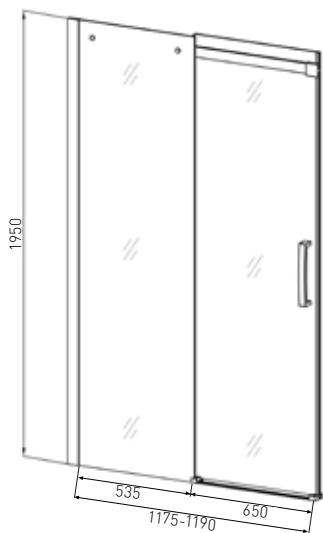

ELEGANCE SCHIEBETÜRE

- » 6 mm ESG Sicherheitsglas
- » Alu-Profil chrom
- » Metallgriffe auf Schiebetür
- » Reversibel
- » Schiebetür kombinierbar mit Seitenteil 80 cm oder 90 cm
- » Montageset zu DB120U für Wandmontage (Nischenlösung)

CHROM

MONTAGESET

ART. NR.
EAN
ABMESSUNGEN

DB120U
9002827812003
117,5-118,5 x 195 cm

DB00
9002827812027
0,3-1,5 cm