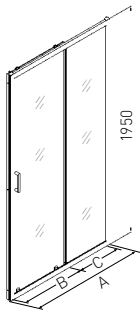

ELITE BLACK

SCHIEBETÜRE UND FIXGLAS

	A	B	C
SC100B	980-1020	520	400
SC120B	1180-1220	620	500