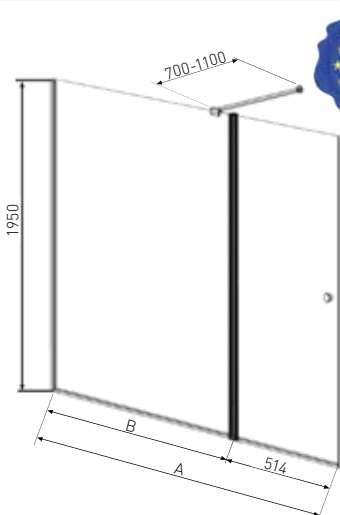

SANOFLEX GRANDE

- » 6 mm ESG Sicherheitsglas mit Teleskophalter (70-110 cm)
- » Alu-Profil chrom
- » Griffe chrom
- » Mit oder ohne Brausetasse montierbar
- » Easy-Clean Beschichtung
- » Reversibel
- » Kombinierbar mit Young, Duet, Symphony und Brava

	A	B
MT120	1170-1190	656-676
MT130	1270-1290	756-776
MT140	1370-1390	856-876
MT150	1470-1490	956-976
MT160	1570-1590	1056-1076

CHROM

ART. NR.
EAN
ABMESSUNGEN

MT120
5949063000730
117-119 x 195 cm

MT130
9002827991302
127-129 x 195 cm

MT140
9002827991401
137-139 x 195 cm

MT150
9002827981501
147-149 x 195 cm

MT160
9002827991609
157-159 x 195 cm