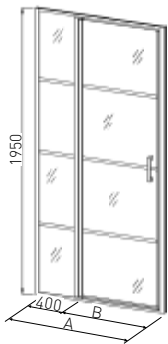

ELITE BLACK SCHWENKTÜRE

	A	B
K100B	980-1000	590
K120B	1180-1200	790