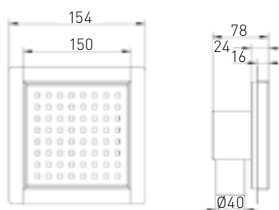

» Durchflussleistung bis 55 l/min

BODENSIPHONE

ART. NR.	DTZ15
EAN	9002827037451
ABMESSUNGEN	15 x 15 x 6,7 cm