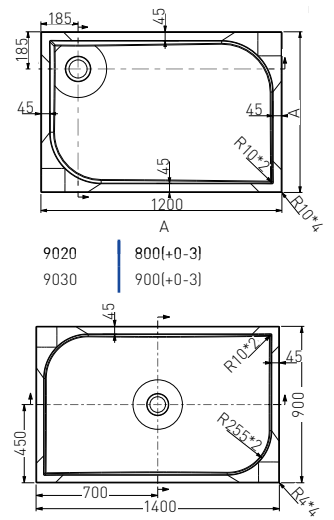

BRAUSETASSEN AUS GEGOSSENEM MARMOR

VIVA Eckbrausetasse

- » Siphon (90 mm) zu verwenden
- » Schürze für Brausetasse (1 x lange und 1 x kurze Seite)

BRAUSETASSE

SCHÜRZE

ART. NR.
EAN
ABMESSUNGEN
BESTANDTEIL

90020

9002827900212
80 x 120 x 2,5 cm

90030

9002827900311
90 x 120 x 2,5 cm

90040

9002827990046
90 x 140 x 2,5 cm

91020

9002827910204
Höhe 10 cm
zu 90020

91030

9002827910303
Höhe 10 cm
zu 90030