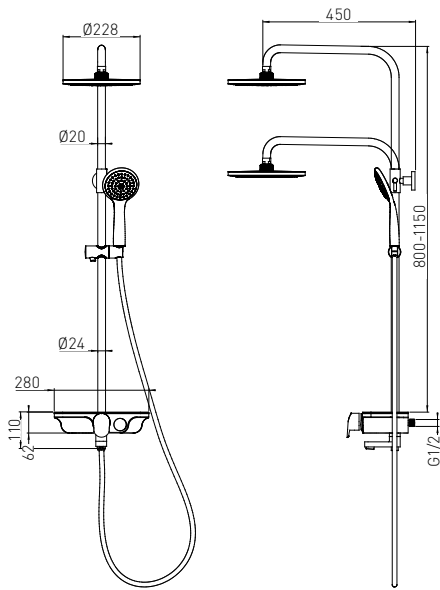

AS703

- » Überkopfbrausestangen Set weiss
- » Handbrause 1 Funktion
- » Brausestange Chrom höhenverstellbar
- » praktische Glasablage bei Armatur
- » Brauseschlauch doppelt gewickelt 1,5 m
- » Einhebelmischer mit Umsteller
- » Wanneneinlauf

WEISS

ART. NR.

AS703

EAN

9002827037567

ABMESSUNGEN

91-126 x 56,4 cm