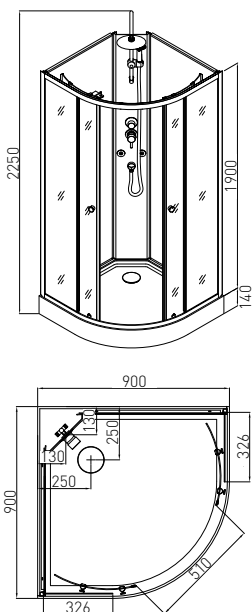

RELOAD

- » 4 mm ESG Sicherheitsglas Tür und Glasfixteil
- » 4 mm ESG Glasrückwand weiß
- » Alu-Profile schwarz matt
- » Rollen oben / unten klappbar
- » Einhebelmischer mit Umsteller
- » Griffe in chrom
- » Schubstange
- » Kopfbrause
- » Handbrause
- » 4 Massagedüsen
- » Glasablage
- » Brausetasse 14 cm hoch
- » **Ohne Dach**

RELOAD

ART. NR.
EAN
ABMESSUNGEN

PS16B
9002827042912
90 x 90 x 225 cm