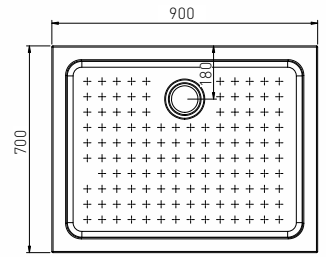

ABS Eckbrausetasse

» Mit Fußgestell, Siphon und fixer Schürze

BRAUSETASSE

ART. NR.	PP79
EAN	9002827227944
ABMESSUNGEN	70 x 90 x 12,5 cm