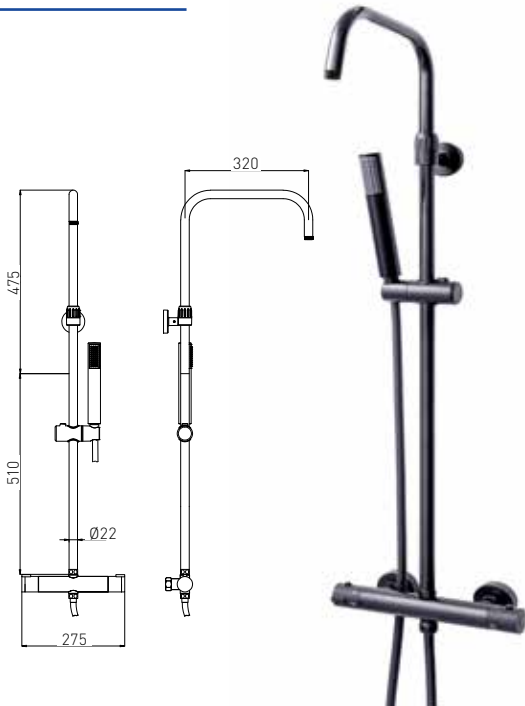

AB100

- » Kopfschwallbrause
- » Handbrause 1 Funktion
- » Brauseschlauch doppelt gewickelt 1,5 m
- » Brausestange
- » Schwarz matt
- » Brausethermostatischer

BRAUSESTANGE

ECKIG

RUND

ART. NR.
EAN
ABMESSUNGEN

AB100
9002827039295
98,5 x 44 cm

AB400
9002827039325
20 x 20 x 7 cm

AB300
9002827039318
Ø 24 x 7 cm

AB050

- » Rund Kopfbrause
- » Handbrause 3 Funktionen
- » Brauseschlauch doppelt gewickelt 1,5 m
- » Brausestange
- » Schwarz matt

SCHWARZ

ART. NR.
EAN
ABMESSUNGEN

AB050
9002827039301
98,5 x 41,75 cm