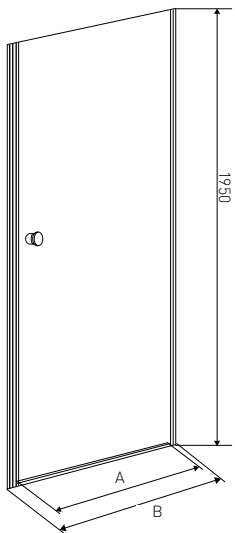

SANOFLEX BRAVA BLACK

- » 6 mm ESG Sicherheitsglas
- » Alu-Profil schwarz matt
- » Öffnet nach innen und außen
- » Reversibel
- » Griffe schwarz
- » Bodenprofile in Aluminium
- » Wandprofil ist beidseitig bis zu 2 cm verstellbar (gleicht vertikale Unebenheiten aus)
- » Mit oder ohne Brausetasse montierbar
- » Hebeseystem für einfaches öffnen und schließen
- » Easy-Clean Beschichtung

	A	B
BD70	595	650-670
BD80	695	750-770
BD90	795	850-870
BD100	895	950-970

D1100B Wandprofil mit Magnetdichtung 3,4 - 4,5 cm
D1000B Wandprofil mit Magnetdichtung 4,5 - 6,5 cm

SCHWARZ

ART. NR.
EAN
ABMESSUNGEN

BD70
5949063002963
65-67 x 195 cm

BD80
5949063002970
75-77 x 195 cm

BD90
5949063002987
85-87 x 195 cm

BD100
5949063002994
95-97 x 195 cm