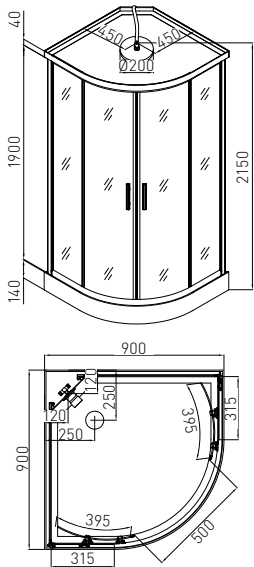

PUNTO

Quick Line®
Schnell-Montage