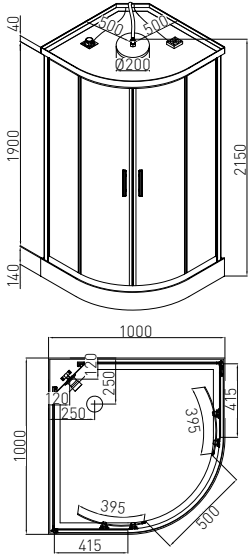

COMFORT

Quick Line
Schnell-Montage

- » Mit größerer Brausetasse für mehr Komfort!
- » 5 mm ESG Sicherheitsglas Tür und Glasfixteil
- » 4 mm ESG Glasrückwand schwarz
- » Alu-Profile chrom
- » Doppelrollen oben / unten klappbar
- » Einhebelmischer mit Umsteller
- » Griffe
- » Schubstange
- » Kopfbrause
- » Handbrause verstellbar
- » 6 Massagedüsen
- » Bedienelement Touchscreen mit Radio
- » Lautsprecher, Ventilator, Beleuchtung und LED Beleuchtung
- » Glasablage
- » Sitz aufklappbar
- » Brausetasse 14 cm hoch

COMFORT

ART. NR.
EAN
ABMESSUNGEN

CL100
9002827001001
100 x 100 x 215 cm