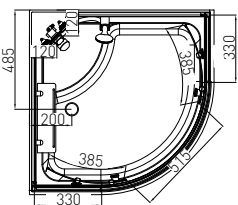

PR55

- » 5 mm ESG Sicherheitsglas Tür und Glasfixteil getönt
- » 4 mm ESG Glasrückwand weiß
- » Alu-Profil chrom
- » Doppelrollen oben / unten klappbar
- » Einhebelmischer mit Umsteller
- » Griffe in chrom
- » Kopfbrause
- » Handbrause
- » 6 Massagedüsen
- » Bedienelement Touchscreen mit Radio
- » Lautsprecher, Ventilator, Beleuchtung und LED Beleuchtung
- » Bequeme Sitzbrausetasse
- » Glasablage
- » Brausetasse: 34 cm hoch

PR55

ART. NR.
EAN
ABMESSUNGEN

PR55
9002827205904
90 x 90 x 205 cm