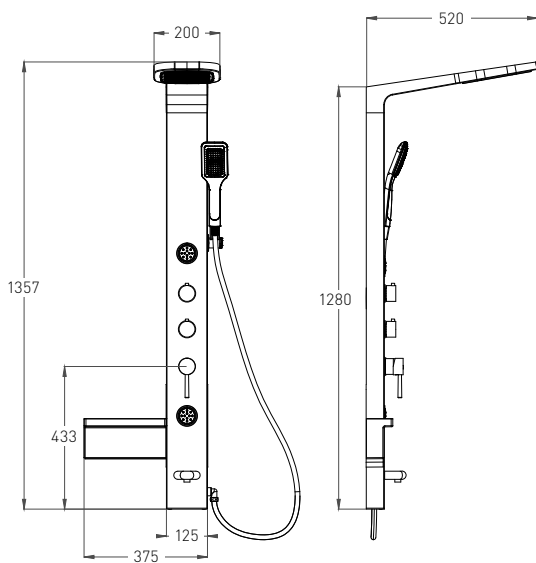

IBIZA

- » Handbrause 2 Funktionen
- » Schwallbrause mit Wasserfall
- » Ablage
- » Einhebelmischer
- » Umsteller 5 Funktionen
- » Wanneneinlauf
- » Brauseschlauch doppelt gewickelt 1,5 m

SILBER

WEISS

SCHWARZ

ART. NR.
EAN
ABMESSUNGEN

DG9040
9002827037505
135,7 x 37,5 x 52 cm

DG9041
9002827037512
135,7 x 37,5 x 52 cm

DG9042
9002827037529
135,7 x 37,5 x 52 cm