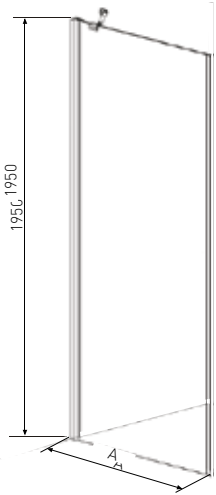

SANOFLEX YOUNG BLACK

- » 6 mm ESG Sicherheitsglas
- » Alu-Profil schwarz matt
- » Wandprofil ist bis zu 2 cm verstellbar (gleich vertikale Unebenheiten aus)
- » Mit oder ohne Brausetasse montierbar
- » Eck Stabilisator Stange
- » Bodendichtung
- » Easy-Clean Beschichtung

	A
BF70	650-670
BF80	750-770
BF90	850-870
BF100	950-970
BF110	1050-1070
BF120	1150-1170

Die Höhe der Walk In wird im Laufe des Jahres 2023 um 5 cm erhöht!

SCHWARZ

ART. NR.	BF70	BF80	BF90	BF100	BF110	BF120
EAN	5949063002901	5949063002918	5949063002925	5949063002932	5949063002949	5949063002956
ABMESSUNGEN	65-67 x 195 cm	75-77 x 195 cm	85-87 x 195 cm	95-97 x 195 cm	105-107 x 195 cm	115-117 x 195 cm