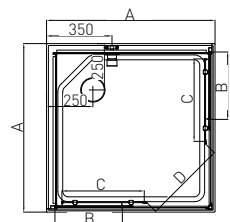

UNI

	A	B	C	D
PS14B	800	310	390	400
PS15B	900	360	440	465