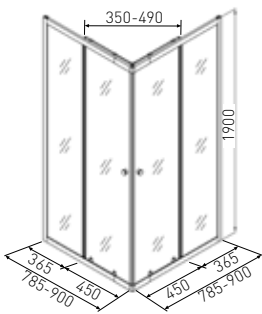

B - LINE ECKDUSCHKABINE

- » 4 mm ESG Sicherheitsglas
- » Klarglas
- » Alu-Profile weiß
- » Doppelrollen oben / unten klappbar
- » Griffe weiß
- » Universell einsetzbar für Breiten von 78,5 - 90cm

WEISS

ART. NR.	B8090
EAN	9002827980900
ABMESSUNGEN	78,5-90 x 78,5-90 x 190 cm