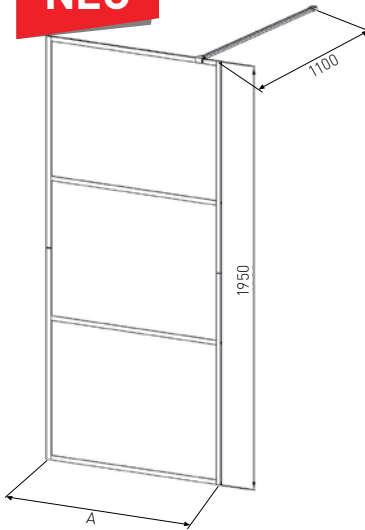

AC - LINE WALK IN

NEU

	A
AC90B	890-900
AC100B	990-1000
AC115B	1140-1150