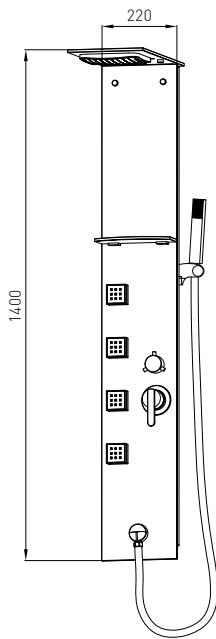

VALENCIA

- » aus Glas
- » 4 Massagedüsen
- » Handbrause
- » Kopfbrause
- » Glas Ablage
- » Einhebelmischer
- » Brauseschlauch doppelt gewickelt 1,5 m

* Lieferzeit auf Anfrage

SCHWARZ

ART. NR.
EAN
ABMESSUNGEN

* **DG8042**
9002827680428
140 x 22 cm