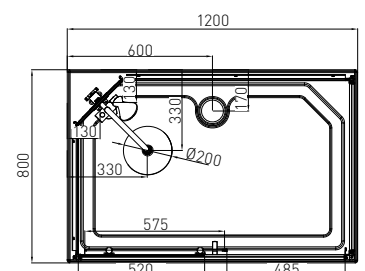

Die Höhe der Duschkabinen wird im Laufe des Jahres 2023 um 5 cm reduziert!