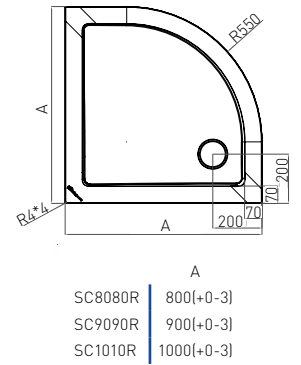

SMC Rundbrausetasse

- » Radius 55 cm
- » Siphon (90 mm) zu verwenden

BRAUSETASSE			SCHÜRZE				
	ART. NR.	SC8080R	SC9090R	SC1010R	AP8080R	AP9090R	AP1010R
	EAN	9002827280888	9002827280895	9002827280901	9002827280956	9002827280963	9002827022396
	ABMESSUNGEN	80 x 80 x 3,5 cm	90 x 90 x 3,5 cm	100 x 100 x 3,5 cm	Höhe 10 cm	Höhe 10 cm	Höhe 10 cm
	BESTANDTEIL				zu SC8080R	zu SC9090R	zu SC1010R

ART. NR.
EAN
ABMESSUNGEN
BESTANDTEIL

SC8080R
9002827280888
80 x 80 x 3,5 cm

SC9090R
9002827280895
90 x 90 x 3,5 cm

SC1010R
9002827280901
100 x 100 x 3,5 cm

AP8080R
9002827280956
Höhe 10 cm
zu SC8080R

AP9090R
9002827280963
Höhe 10 cm
zu SC9090R

AP1010R
9002827022396
Höhe 10 cm
zu SC1010R