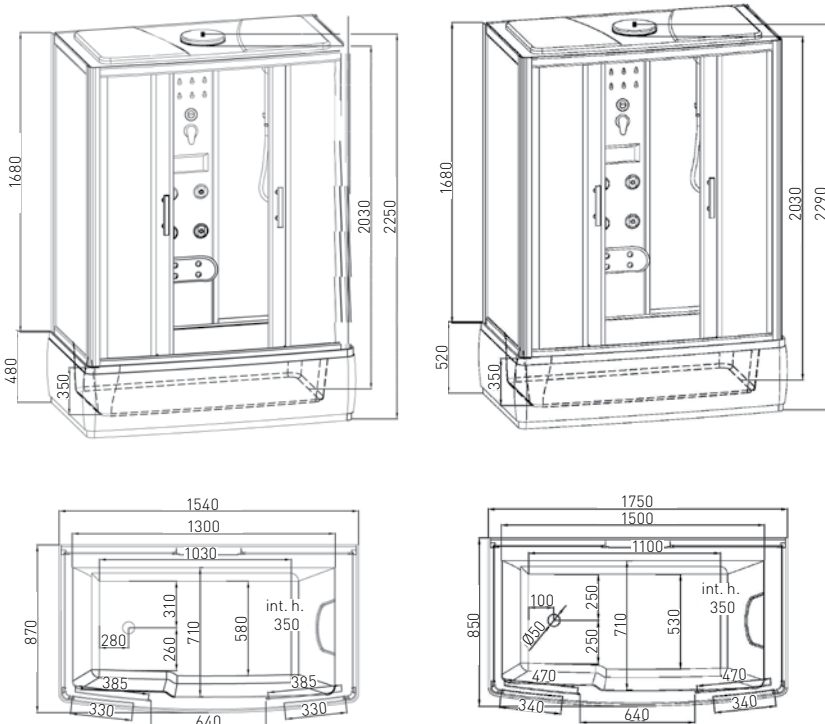

NEVADA

- » 5 mm ESG Sicherheitsglas Tür und Glasfixteil getönt
- » 4 mm ESG Glasrückwand schwarz
- » Alu-Profile silber matt
- » Doppelrollen oben / unten klappbar
- » Einhebelmischer und Umsteller
- » Griffe
- » Schubstange
- » Kopfbrause
- » Handbrause
- » 4 Düsen am Dusch-Massage-Paneel
- » 4 Rückenmassagedüsen
- » Bedienelement Touchscreen mit Radio
- » Lautsprecher, Ventilator, LED Beleuchtung
- » 1 Duschsitz
- » 1 Kopfpolster
- » Handtuchhalter
- » Ablage
- » Abnehmbare Schürze
- » Badewanne 48 cm (PR150) / 52 cm (PR170) hoch

NEVADA

ART. NR.	PR150	PR170
EAN	9002827991500	9002827991708
ABMESSUNGEN	87 x 154 x 225 cm	85 x 175 x 229 cm

Mit Dampffunktion als Artikel CS150 (EAN 9002827047634) bzw. CS170 (EAN 9002827047641) verfügbar!

Für SALSA, CUBA und NEVADA

NEVA SYSTEM POWER 1 (5 SEITENDÜSEN) - ORIGINAL "KOLLER"

SYSTEM POWER 1

ART. NR.	259001
EAN	9002827590017