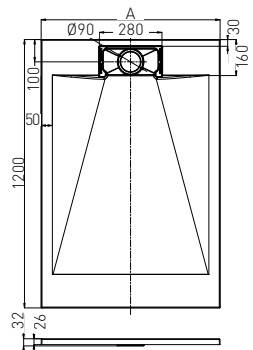

SMC Eckbrausetasse

- » In Steinoptik mit Oberflächenstruktur
- » Mit Abdeckung aber ohne Siphon (90 mm)
- » **Schneidbar**

NEU