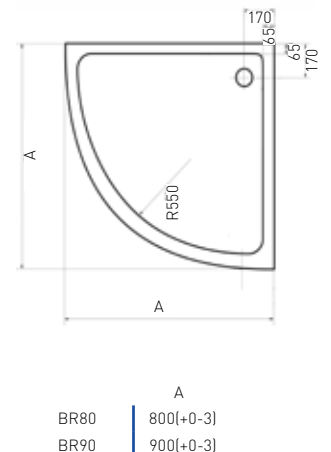

Rundbrausetasse

- » Mit Fußgestell, Siphon und fixer Schürze
- » Radius 55 cm
- » bis zu 20 Jahre Garantie

BRAUSETASSE

ART. NR.	BR80	BR90
EAN	9002827026127	9002827026110
ABMESSUNGEN	80 x 80 x 12 cm	90 x 90 x 12 cm