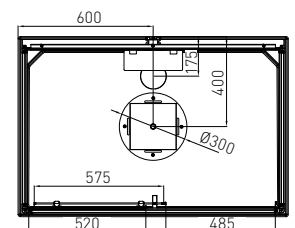

Die Höhe der Duschkabinen wird im Laufe des Jahres 2023 um 5 cm reduziert!