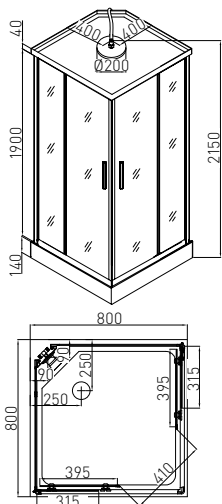

TC05

- » 5 mm ESG Sicherheitsglas Tür und Glasfixteil
- » 4 mm ESG Glasrückwand weiß
- » Alu-Profile chrom
- » Doppelrollen oben / unten klappbar
- » Einhebelmischer mit Umsteller
- » Griffe
- » Kopfbrause
- » Handbrause verstellbar
- » 3 Massagedüsen
- » Glasablage
- » Brausetasse 14 cm hoch

TC05

ART. NR.
EAN
ABMESSUNGEN

TC05
9002827026318
80 x 80 x 215 cm