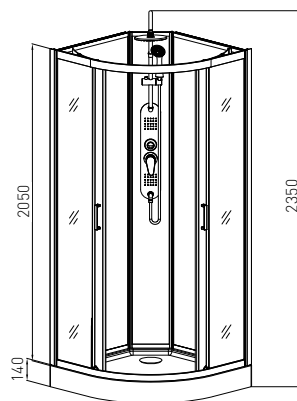

Die Höhe der Duschkabinen wird im Laufe des Jahres 2023 um 5 cm reduziert!