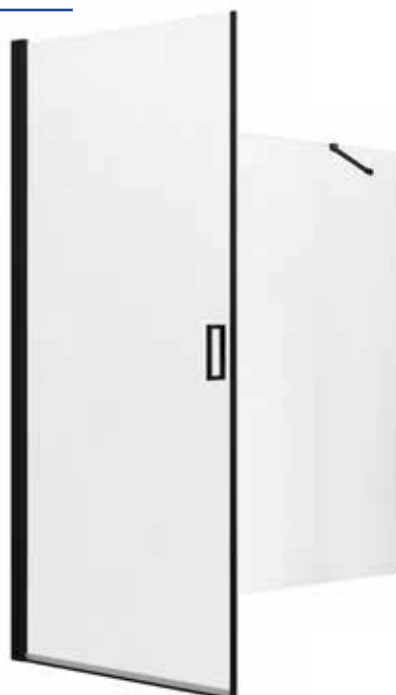

- » Verwendbar als Ecklösung 80/80 oder 80/90 sowie 90/90
- » 6 mm ESG Sicherheitsglas
- » Mit flachen Alu-Profilen in schwarz matt
- » Griffe schwarz
- » Reversibel
- » Fixglas mit Eckstabilisator
- » Hebesystem für einfaches Öffnen und Schließen

SCHWENKTÜRE

FIXGLAS

ART. NR.	T80B	T90B	F80B2	F90B2
EAN	9002827026219	9002827026226	9002827026233	9002827026240
ABMESSUNGEN	78-80 x 195 cm	88-90 x 195 cm	78-79,5 x 195 cm	88-89,5 x 195 cm