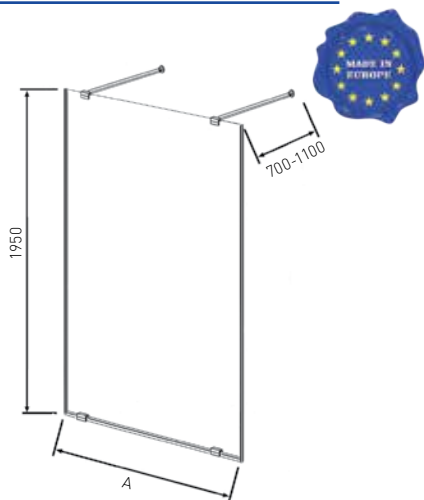

SANOFLEX FREEDOM I

	A
MW100	970
MW110	1070
MW200	1170
MW300	1270
MW400	1370
MW500	1470