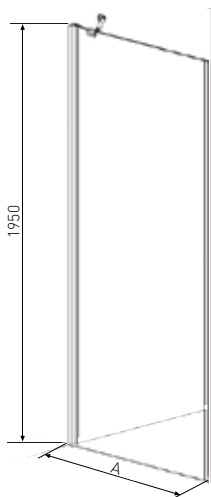

SANOFLEX YOUNG BLACK

- » 6 mm ESG Sicherheitsglas
- » Alu-Profil schwarz matt
- » Wandprofil ist bis zu 2 cm verstellbar (gleich vertikale Unebenheiten aus)
- » Kombinierbar mit Brava Black, Optima Black und Nova Black
- » Mit oder ohne Brausetasse montierbar
- » Eck Stabilisator Stange
- » Bodendichtung
- » Easy-Clean Beschichtung

	A
BF70	650-670
BF80	750-770
BF90	850-870
BF100	950-970
BF110	1050-1070
BF120	1150-1170

SCHWARZ

ART. NR.
EAN
ABMESSUNGEN

BF70
5949063002901
65-67 x 195 cm

BF80
5949063002918
75-77 x 195 cm

BF90
5949063002925
85-87 x 195 cm

BF100
5949063002932
95-97 x 195 cm

BF110
5949063002949
105-107 x 195 cm

BF120
5949063002956
115-117 x 195 cm