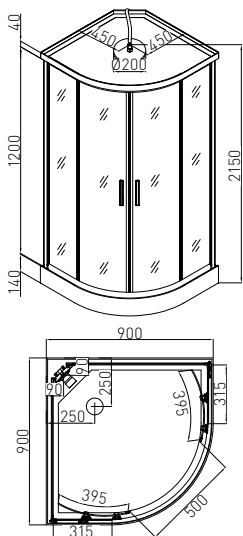

TANGO

Quick Line
Schnell-Montage

- » 5 mm ESG Sicherheitsglas Tür und Glasfixteil
- » 4 mm ESG Glasrückwand weiß
- » Alu-Profile chrom
- » Doppelrollen oben / unten klappbar
- » Einhebelmischer mit Umsteller
- » Griffe
- » Kopfbrause
- » Handbrause verstellbar
- » 3 Massagedüsen
- » Glasablage
- » Brausetasse 14 cm hoch

TANGO

ART. NR.
EAN
ABMESSUNGEN

CL03
9002827000035
90 x 90 x 215 cm