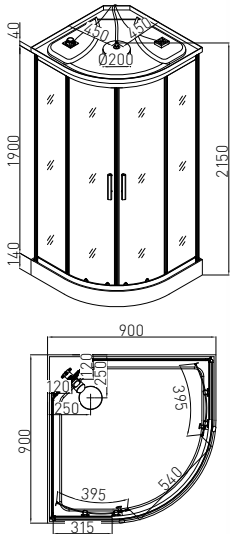

DREAM

Quick Line®
Schnell-Montage

- » 5 mm ESG Sicherheitsglas Tür und Glasfixteil
- » 4 mm ESG Glasrückwand schwarz
- » Alu-Profile chrom
- » Doppelrollen oben / unten klappbar
- » Einhebelmischer mit Umsteller
- » Griffe
- » Schubstange
- » Kopfbrause
- » Handbrause verstellbar
- » 6 Massagedüsen
- » Bedienelement Touchscreen mit Radio
- » Lautsprecher, Ventilator, LED Beleuchtung
- » Glasablage
- » Sitz aufklappbar
- » Brausetasse 14 cm hoch

DREAM

ART. NR.
EAN
ABMESSUNGEN

CL98
9002827009809
90 x 90 x 215 cm