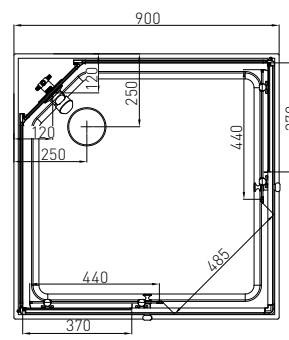

### TREND3

**CL72**

ART. NR. 9002827150723  
EAN  
ABMESSUNGEN 80 x 120 x 215 cm

ART. NR.  
EAN  
ABMESSUNGEN

- » 5 mm ESG Sicherheitsglas Tür und Glasfixteil getönt
- » 4 mm ESG Glasrückwand schwarz
- » AluProfile chrom
- » Glas Paneel schwarz mit Jet Massagedüsen
- » Doppelrollen oben / unten klappbar
- » Einhebelmischer mit Umsteller
- » Griffe

# EPIC

Quick Line®  
Schnell-Montage

	EPIC1	EPIC2	EPIC3
ART. NR.	<b>CL50</b>	<b>CL51</b>	<b>CL52</b>
EAN	9002827033965	9002827034016	9002827034061
ABMESSUNGEN	90 x 90 x 235 cm	90 x 90 x 235 cm	80 x 120 x 235 cm