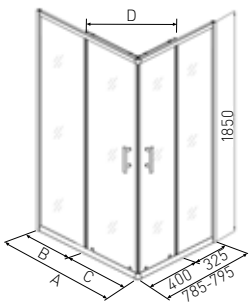

A	B	C	D
P8010C	985-995	445	480	500
P8012C	1185-1195	575	550	550

CHROM

ART. NR.	P8010C	P8012C
EAN	9002827881016	9002728882020
ABMESSUNGEN	98,5-99,5 x 78,5-79,5 x 185 cm	118,5-119,5 x 78,5-79,5 x 185 cm