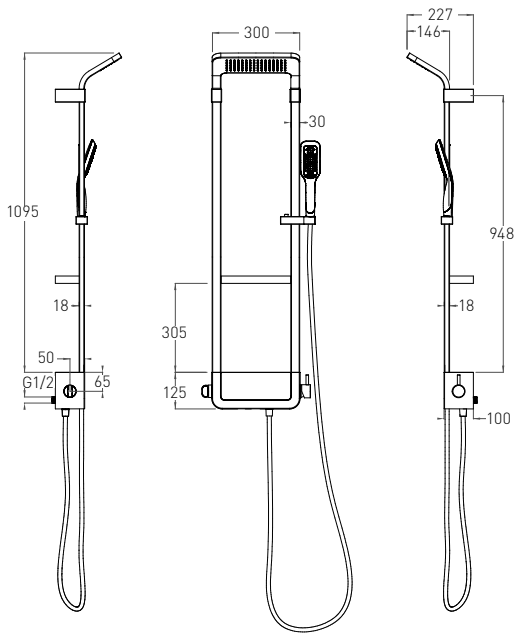

MALAGA

- » Handbrause 1 Funktion
- » Ablage
- » Einhebelmischer mit Umsteller
- » aus ALU
- » Weiss
- » Brauseschlauch doppelt gewickelt 1,5 m

WEISS

ART. NR.
EAN
ABMESSUNGEN

DG9043
9002827037536
122 x 30 x 22,7 cm