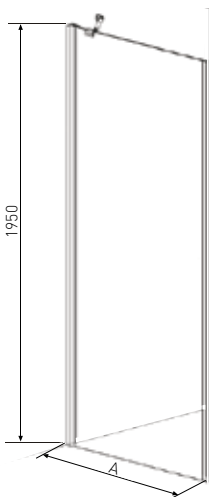

SANOFLEX YOUNG BLACK

- » 6 mm ESG Sicherheitsglas
- » Alu-Profil schwarz matt
- » Wandprofil ist bis zu 2 cm verstellbar (gleich vertikale Unebenheiten aus)
- » Kann mit folgenden Modellen kombiniert werden: BRAVA Tür
- » Mit oder ohne Brausetasse montierbar
- » Eck Stabilisator Stange
- » Bodendichtung
- » Easy-Clean Beschichtung

	A
BF70	650-670
BF80	750-770
BF90	850-870
BF100	950-970
BF110	1050-1070
BF120	1150-1170

SCHWARZ

ART. NR.
EAN
ABMESSUNGEN

BF70
5949063002901
65-67 x 195 cm

BF80
5949063002918
75-77 x 195 cm

BF90
5949063002925
85-87 x 195 cm

BF100
5949063002932
95-97 x 195 cm

BF110
5949063002949
105-107 x 195 cm

BF120
5949063002956
115-117 x 195 cm