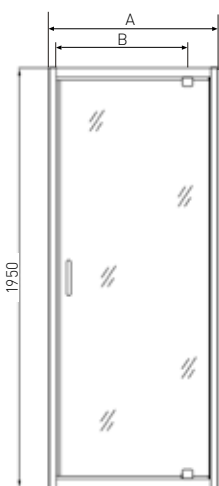

ELITE CHROM SCHWENKTÜRE

	A	B
T80	785-820	580
T90	885-920	580