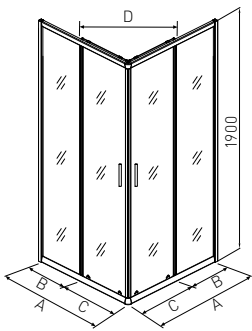

BQ - LINE

ECKDUSCHKABINE

- » 5 mm ESG Sicherheitsglas
- » Mattglas
- » Alu-Profile weiß
- » Doppelrollen oben / unten klappbar
- » Griffe weiß

	A	B	C	D
BQ80WMN	790-800	330	400	420
BQ90WMN	890-900	390	440	490

WEISS

ART. NR. | * **BQ90WMN**
EAN | 9002827101299
ABMESSUNGEN | 89-90 x 89-90 x 190 cm

Alle Maße können um +/- 10 mm schwanken
* Auslaufmodell so lange der Vorrat reicht