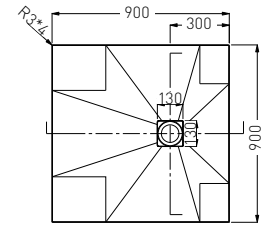

KRETA (Anthrazit grau und Weiss)

- » Aus Mineralmarmor
- » Siphondeckel aus Edelstahl enthalten
- » Siphon (90 mm) zu verwenden

		ANTHRAZIT		WEISS	
	ART. NR.	50010	50020	51010	51020
	EAN	9002827021306	9002827021313	9002827022075	9002827022082
	ABMESSUNGEN	90 x 90 x 3,2 cm	120 x 80 x 3,2 cm	90 x 90 x 3,2 cm	120 x 80 x 3,2 cm