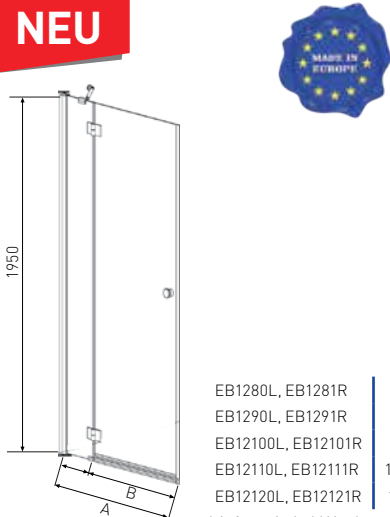

SANOFLEX NOVA CHROM

NEU

	A	B
EB1280L, EB1281R	750-770	495
EB1290L, EB1291R	850-870	595
EB12100L, EB12101R	950-970	695
EB12110L, EB12111R	1050-1070	795
EB12120L, EB12121R	1150-1170	895

Lieferzeit 4-6 Wochen