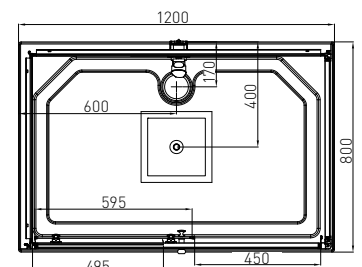

### TREND3

**CL72**

ART. NR. 9002827150723  
EAN  
ABMESSUNGEN 80 x 120 x 215 cm

ART. NR.  
EAN  
ABMESSUNGEN

- » 5 mm ESG Sicherheitsglas Tür und Glasfixteil getönt
- » 4 mm ESG Glasrückwand schwarz
- » AluProfile chrom
- » Glas Paneel schwarz mit Jet Massagedüsen
- » Doppelrollen oben / unten klappbar
- » Einhebelmischer mit Umsteller
- » Griffe

# EPIC

Quick Line®  
Schnell-Montage

	EPIC1	EPIC2	EPIC3
ART. NR.	<b>CL50</b>	<b>CL51</b>	<b>CL52</b>
EAN	9002827033965	9002827034016	9002827034061
ABMESSUNGEN	90 x 90 x 235 cm	90 x 90 x 235 cm	80 x 120 x 235 cm