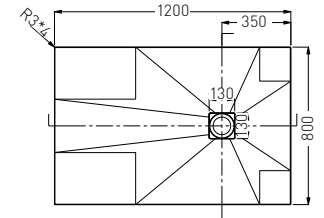

KRETA (Anthrazit grau und Weiss)

- » Aus Mineralmarmor
- » Siphondeckel aus Edelstahl enthalten
- » Siphon (90 mm) zu verwenden

		ANTHRAZIT		WEISS	
	ART. NR.	50010	50020	51010	51020
	EAN	9002827021306	9002827021313	9002827022075	9002827022082
	ABMESSUNGEN	90 x 90 x 3,2 cm	120 x 80 x 3,2 cm	90 x 90 x 3,2 cm	120 x 80 x 3,2 cm