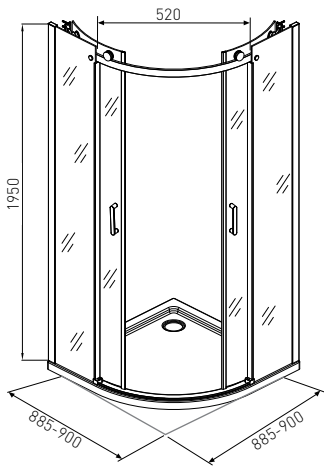

ELEGANCE

RUNDDUSCHKABINE

- » 6 mm ESG Sicherheitsglas Klarglas
- » Mit flachen Alu-Profilen in chrom
- » Alu-Profile und Metall-Griffe chrom
- » Mit Design Rollen oben in chrom
- » Radius 55 cm

CHROM

ART. NR.	* N2290U
EAN	9002827122904
ABMESSUNGEN	88,5-90 x 88,5-90 x 195 cm