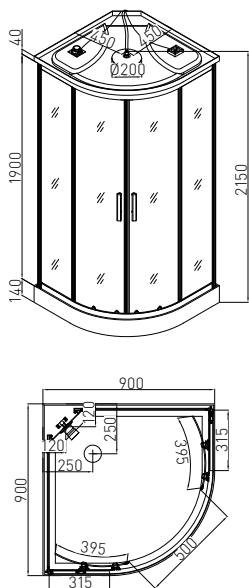

RUMBA

Quick Line®
Schnell-Montage

- » 5 mm ESG Sicherheitsglas Tür und Glasfixteil
- » 4 mm ESG Glasrückwand weiß
- » Alu-Profile chrom
- » Doppelrollen oben / unten klappbar
- » Einhebelmischer mit Umsteller
- » Griffe
- » Schubstange
- » Kopfbrause
- » Handbrause verstellbar
- » 6 Massagedüsen
- » Glasablage
- » Sitz aufklappbar
- » Brausetasse 14 cm hoch

RUMBA

ART. NR.
EAN
ABMESSUNGEN

CL88
9002827000882
90 x 90 x 215 cm