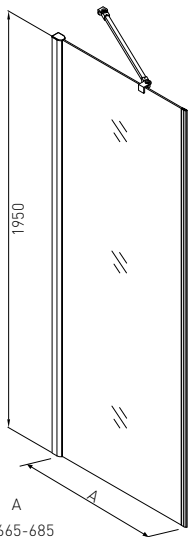

SMARTFLEX FIXGLAS

	A
D1170	665-685
D1180	765-785
D1190	865-885
D11100	965-985
D11120	1165-1185