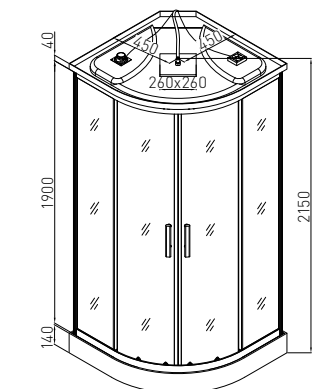

### TREND3

**CL72**

ART. NR. 9002827150723  
EAN  
ABMESSUNGEN 80 x 120 x 215 cm

ART. NR.  
EAN  
ABMESSUNGEN

- » 5 mm ESG Sicherheitsglas Tür und Glasfixteil getönt
- » 4 mm ESG Glasrückwand schwarz
- » AluProfile chrom
- » Glas Paneel schwarz mit Jet Massagedüsen
- » Doppelrollen oben / unten klappbar
- » Einhebelmischer mit Umsteller
- » Griffe

- » Edelstahl Kopfbrause
- » 3 fach verstellbare Massagehandbrause
- » Bedienelement Touchscreen mit Radio und Bluetooth
- » Lautsprecher, Ventilator, LED Beleuchtung
- » Glasablage
- » Brausetasse 14 cm hoch
- » **Türe links/rechts montierbar (CL 72)**

# EPIC

Quick Line®  
Schnell-Montage

	EPIC1	EPIC2	EPIC3
ART. NR.	<b>CL50</b>	<b>CL51</b>	<b>CL52</b>
EAN	9002827033965	9002827034016	9002827034061
ABMESSUNGEN	90 x 90 x 235 cm	90 x 90 x 235 cm	80 x 120 x 235 cm