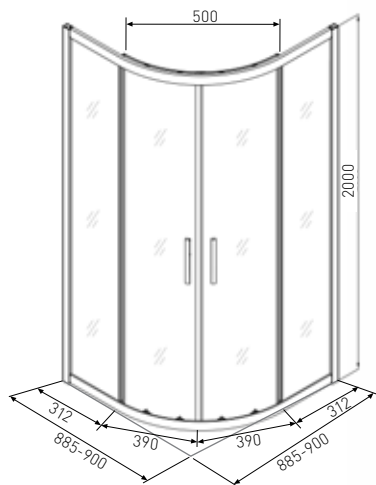

PRO - LINE KLARGLAS

- » 6 mm ESG Sicherheitsglas
- » Klarglas mit Easy-Clean Beschichtung
- » Alu-Profile und Griffe chrom
- » Doppelrollen oben / unten chrom klappbar
- » Radius 55 cm
- » Extra hoch (200 cm)

CHROM

ART. NR.
EAN
ABMESSUNGEN

B9090C
9002827269074
88,5-90 x 88,5-90 x 200 cm