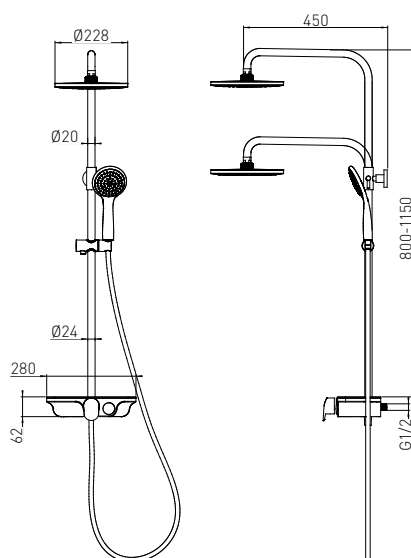

AS702

- » Überkopfbrausestangen Set schwarz
- » Handbrause 1 Funktion
- » Brausestange Chrom höhenverstellbar
- » praktische Glasablage bei Armatur
- » Brauseschlauch doppelt gewickelt 1,5 m
- » Einhebelmischer mit Umsteller

SCHWARZ

ART. NR. **AS702**
EAN 9002827037550
ABMESSUNGEN 86,2-121,2 x 56,4 cm