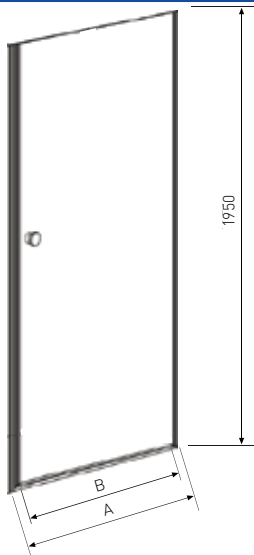

SANOFLEX BRAVA

- » **Schwenktüre, chrom**
- » Linke und rechte Schwenktüre ist separat zu bestellen Daher verschieden kombinierbar (bei gleicher Größe 2 Stk. bestellen)
- » 6 mm ESG Sicherheitsglas
- » Alu-Profile chrom
- » Griffe in chrom
- » Hebesystem für einfaches Öffnen und Schließen
- » Mit oder ohne Brausetasse montierbar
- » Alu-Boden Profile
- » Easy-Clean Beschichtung
- » Schwenktüre ist reversibel, daher links und rechts verwendbar.
- » Kombinierbar mit Grande, Duet, Symphony und Young

	A	B
MD70	650-670	583
MD80	750-770	596
MD90	850-870	783
MD100	950-970	883

CHROM

ART. NR.
EAN
ABMESSUNGEN

MD70
5949063000907
65-67 x 195 cm

MD80
9002827988807
75-77 x 195 cm

MD90
9002827888909
85-87 x 195 cm

MD100
9002827871000
95-97 x 195 cm