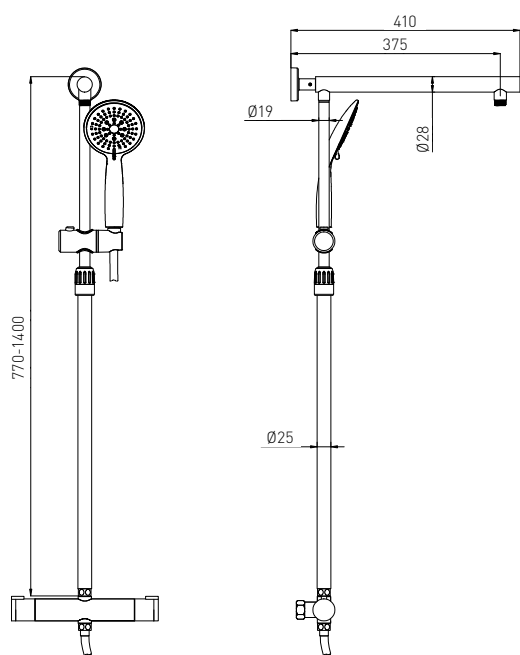

AS655

CHROM

ART. NR.
EAN
ABMESSUNGEN

AS655
9002827176556
77-140 x 41 cm