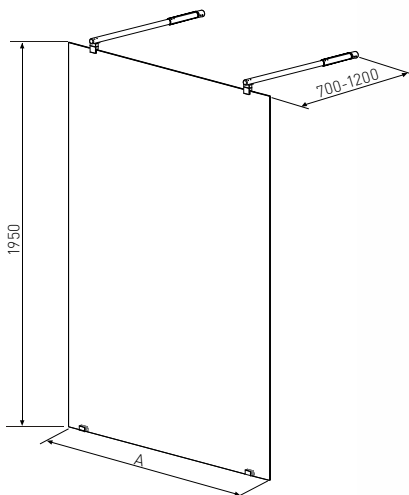

SMARTFLEX

DUSCHWAND

- » 8 mm ESG Sicherheitsglas
- » 2 Teleskophalterungen (70-120cm)

A	
N8100	1000
N8200	1200
N8400	1400
N8500	1500

CHROM

ART. NR.	N8100	N8200	N8400	N8500
EAN	9002827981006	9002827982003	9002827984007	9002827985004
ABMESSUNGEN	100 x 195 cm	120 x 195 cm	140 x 195 cm	150 x 195 cm

Alle Maße können um +/- 10 mm schwanken