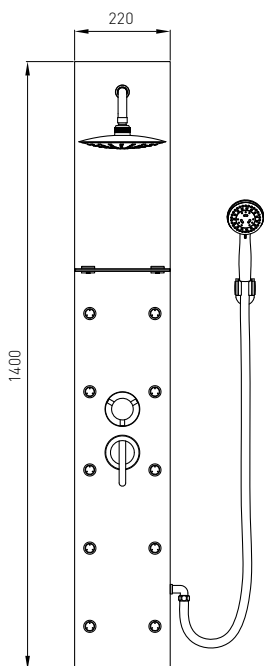

MADRID

SCHWARZ

ART. NR.
EAN
ABMESSUNGEN

* **DG8037**
9002827680374
140 x 22 cm