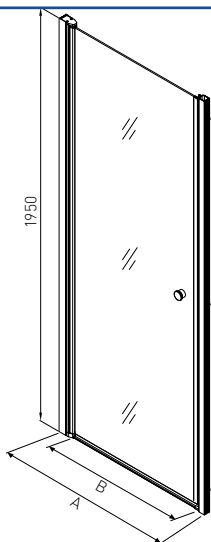

ELEGANCE SCHWINGTÜRE

	A	B
N1480	780-810	675
N1490	880-910	775