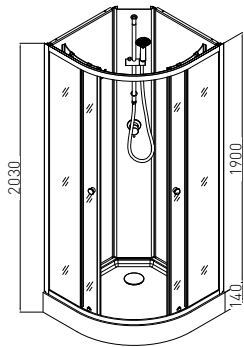

IDEA

	A	B	C	D
PS10	800	290	340	450
PS11	900	326	385	510