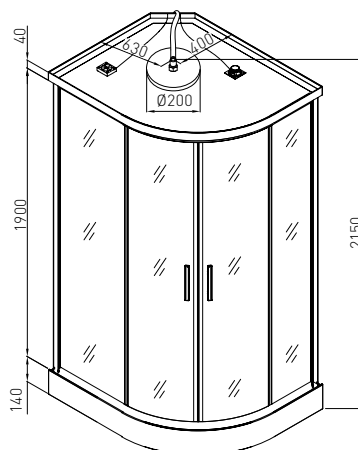

## VARIO RECHTS

ART. NR.  
EAN  
ABMESSUNGEN

**CL120**  
9002827012021  
80 x 120 x 215 cm

**CL121**  
9002827012120  
80 x 120 x 215 cm

- » 5 mm ESG Sicherheitsglas Tür und Glasfixteil
- » 4 mm ESG Glasrückwand schwarz
- » Alu-Profile silber matt
- » Doppelrollen oben / unten klappbar
- » Einhebelmischer und Umsteller
- » Griffe
- » Schubstange
- » Kopfbrause

- » Handbrause
- » 6 Massagedüsen
- » Bedienelement Touchscreen mit Radio
- » Lautsprecher, Ventilator, Beleuchtung und LED Beleuchtung
- » Ablage
- » Sitz aufklappbar
- » Brausetasse 14 cm hoch