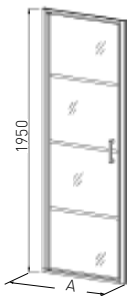

ELITE BLACK SCHWENKTÜRE UND FIXGLAS

	A
S80B	780-800
S90B	880-900