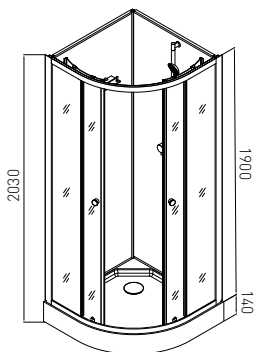

BELA

	A	B	C	D
PS12B	800	272	340	450
PS13B	900	310	385	510