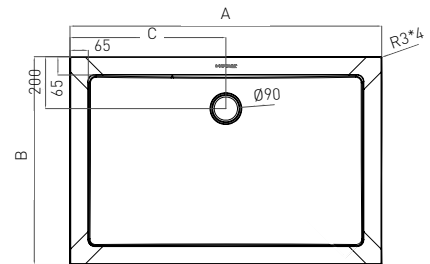

A	B	C
SC1490S	1400	900	700
SC1690S	1600	900	800

BRAUSETASSE

ART. NR.
EAN
ABMESSUNGEN

SC1490S

9002827280857
90 x 140 x 3,5 cm