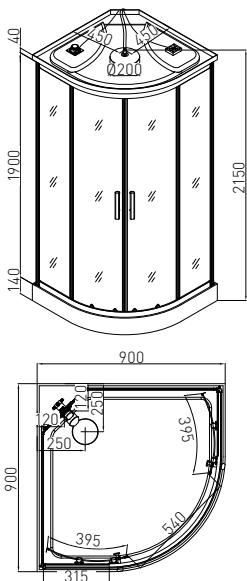

SCALA

Quick Line®
Schnell-Montage

- » 5 mm ESG Sicherheitsglas Tür und Glasfixteil
- » 4 mm ESG Glasrückwand schwarz oder weiß
- » Alu-Profile chrom
- » Doppelrollen oben / unten klappbar
- » Einhebelmischer mit Umsteller
- » Griffe
- » Schubstange
- » Kopfbrause
- » Handbrause verstellbar
- » 6 Massagedüsen
- » Bedienelement Touchscreen mit Radio
- » Lautsprecher, Ventilator, Beleuchtung
- » Glasablage
- » Sitz aufklappbar
- » Brausetasse 14 cm hoch

SCALA

ART. NR.
EAN
ABMESSUNGEN

CL96
9002827009601
90 x 90 x 215 cm

CL106
9002827010607
90 x 90 x 215 cm