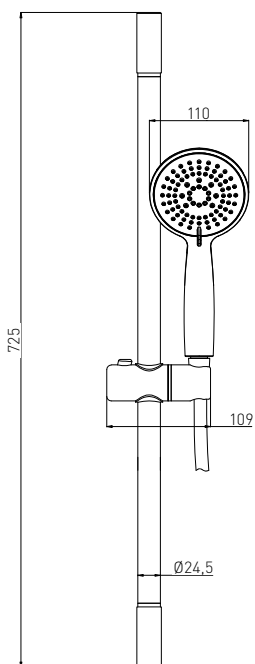

AS620

SCHWARZ

ART. NR.
EAN
ABMESSUNGEN

AS620
9002827028503
72,5 x 24,5 cm