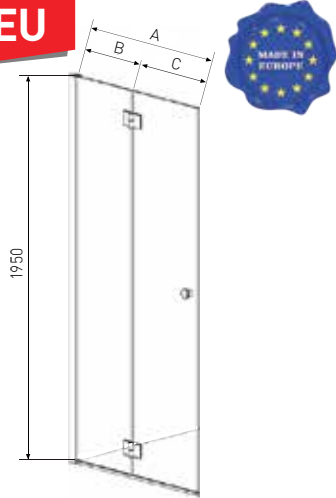

SANOFLEX OPTIMA CHROM

NEU

	A	B	C
EC1280FL	750-770	337	337
EC1290FL	850-870	387	387
EC12100FL	950-970	437	437
EC1281FR	750-770	337	337
EC1291FR	850-870	387	387
EC12101FR	950-970	437	437

Lieferzeit 4-6 Wochen