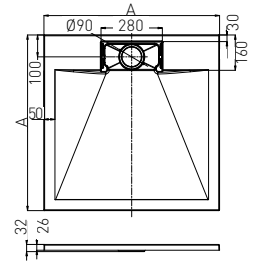

SMC Eckbrausetasse

- » In Steinoptik mit Oberflächenstruktur
- » Mit Abdeckung aber ohne Siphon (90 mm)
- » **Schneidbar**

NEU

	A
8080B	800
9090B	900

SCHWARZ 80 CM

SCHWARZ 90 CM

ART. NR. **8080B**
EAN 9002827053345
ABMESSUNGEN 80 x 80 x 2,6 cm

ART. NR. **9090B**
EAN 9002827053338
ABMESSUNGEN 90 x 90 x 2,6 cm

SMC Eckbrausetasse

- » In Steinoptik mit Oberflächenstruktur
- » Mit Abdeckung aber ohne Siphon (90 mm)
- » **Schneidbar**

NEU