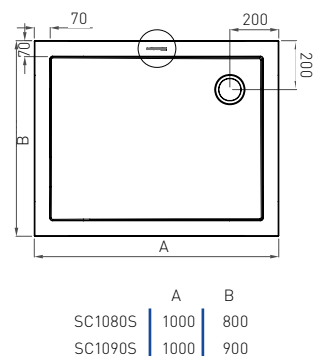

SMC Eckbrausetasse

- » Siphon (90 mm) zu verwenden
- » Schürze für Brausetasse (bestehend aus 2 Teilen)

BRAUSETASSE			SCHÜRZE	
	ART. NR.	SC1080S	SC1090S	AP1080S
	EAN	9002827290832	9002827028787	9002827282103
	ABMESSUNGEN	80 x 100 x 3,5 cm	90 x 100 x 3,5 cm	Höhe 10 cm
	BESTANDTEIL			zu SC1080S

ART. NR.
EAN
ABMESSUNGEN
BESTANDTEIL

SC1080S
9002827290832
80 x 100 x 3,5 cm

SC1090S
9002827028787
90 x 100 x 3,5 cm

AP1080S
9002827282103
Höhe 10 cm
zu SC1080S