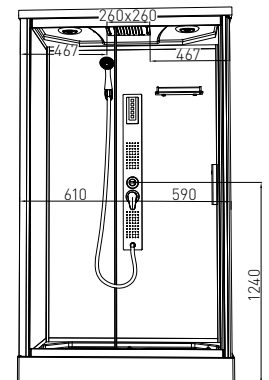

### TREND3

**CL72**

ART. NR. 9002827150723  
EAN  
ABMESSUNGEN 80 x 120 x 215 cm

ART. NR.  
EAN  
ABMESSUNGEN

- » 5 mm ESG Sicherheitsglas Tür und Glasfixteil getönt
- » 4 mm ESG Glasrückwand schwarz
- » AluProfile chrom
- » Glas Paneel schwarz mit Jet Massagedüsen
- » Doppelrollen oben / unten klappbar
- » Einhebelmischer mit Umsteller
- » Griffe

- » Edelstahl Kopfbrause
- » 3 fach verstellbare Massagehandbrause
- » Bedienelement Touchscreen mit Radio und Bluetooth
- » Lautsprecher, Ventilator, LED Beleuchtung
- » Glasablage
- » Brausetasse 14 cm hoch
- » **Türe links/rechts montierbar (CL 72)**