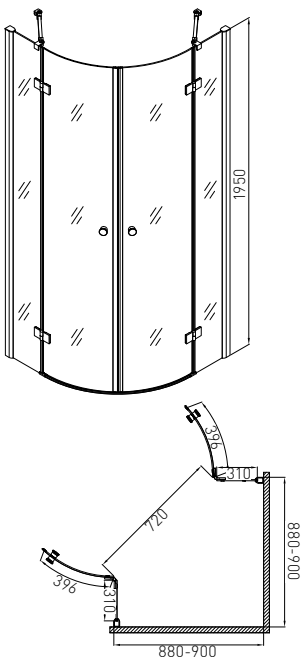

SMARTFLEX

RUNDDUSCHKABINE

- » 6 mm ESG Sicherheitsglas Klarglas
- » Alu-Profile chrom
- » Hebe- und Senkmechanismus
- » Metallgriffe chrom
- » Radius 55 cm

CHROM

ART. NR.	D2290
EAN	9002827922146
ABMESSUNGEN	88-90 x 88-90 x 195 cm

Alle Maße können um +/- 10 mm schwanken
* Auslaufmodell so lange der Vorrat reicht