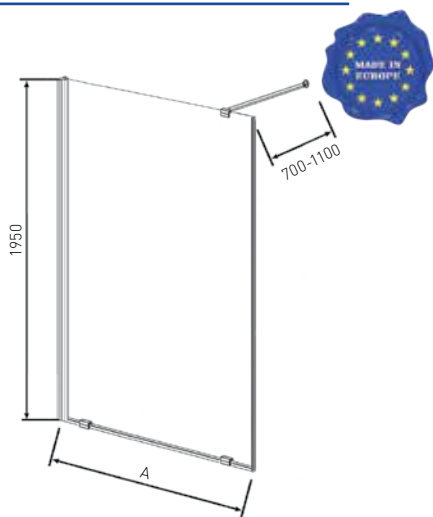

SANOFLEX FREEDOM II

	A
MP100	980-990
MP110	1080-1090
MP200	1180-1190
MP300	1280-1290
MP400	1380-1390
MP500	1480-1490