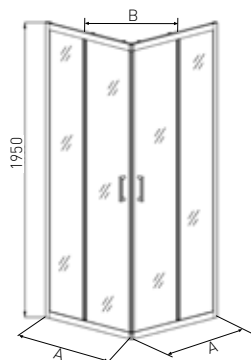

ELITE CHROM ECKDUSCHKABINE

	A	B
E80SC	780-800	420
E90SC	880-900	485