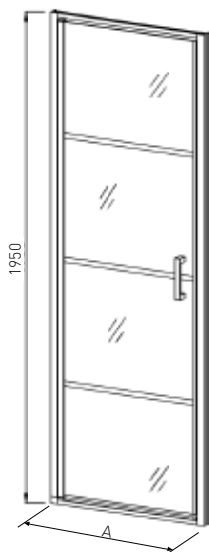

ELITE BLACK SCHWENKTÜRE

	A
S80B	780-800
S90B	880-900