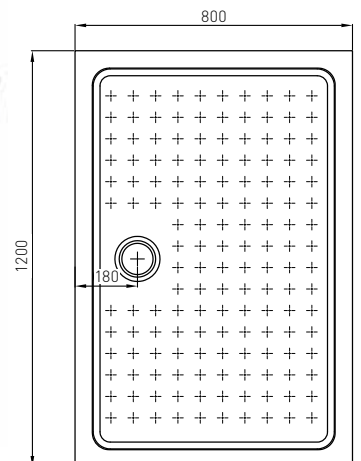

ABS Eckbrausetasse

» » Mit Fußgestell, Siphon und fixer Schürze

BRAUSETASSE

ART. NR.	P128
EAN	9002728128005
ABMESSUNGEN	80 x 120 x 12,5 cm