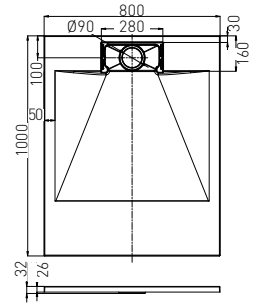

SMC Eckbrausetasse

- » In Steinoptik mit Oberflächenstruktur
- » Mit Abdeckung aber ohne Siphon (90 mm)
- » **Schneidbar**

NEU

	A
8080B	800
9090B	900

SCHWARZ 80 CM

SCHWARZ 90 CM

ART. NR. **8080B**
EAN 9002827053345
ABMESSUNGEN 80 x 80 x 2,6 cm

ART. NR. **9090B**
EAN 9002827053338
ABMESSUNGEN 90 x 90 x 2,6 cm

SMC Eckbrausetasse

- » In Steinoptik mit Oberflächenstruktur
- » Mit Abdeckung aber ohne Siphon (90 mm)
- » **Schneidbar**

NEU

SCHWARZ

ART. NR. **1080B**
EAN 9002827053352
ABMESSUNGEN 100 x 80 x 2,6 cm

SMC Eckbrausetasse

- » In Steinoptik mit Oberflächenstruktur
- » Mit Abdeckung aber ohne Siphon (90 mm)
- » **Schneidbar**

NEU

	A
1280B	800
1290B	900

SCHWARZ 80 CM

SCHWARZ 90 CM

ART. NR. **1280B**
EAN 9002827053369
ABMESSUNGEN 120 x 80 x 2,6 cm

ART. NR. **1290B**
EAN 9002827053321
ABMESSUNGEN 120 x 90 x 2,6 cm