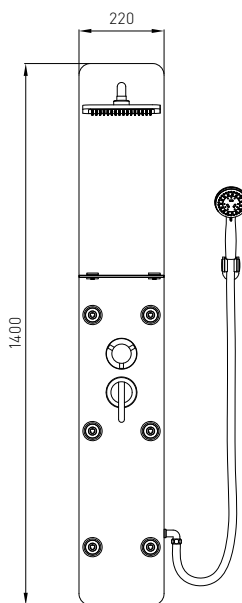

CASTELLO

- » aus Glas
- » 6 Massagedüsen
- » Handbrause
- » Kopfbrause
- » Glas Ablage
- » Einhebelmischer
- » Brauseschlauch doppelt gewickelt 1,5 m

WEISS

ART. NR.
EAN
ABMESSUNGEN

* **DG8034**
9002827680343
140 x 22 cm