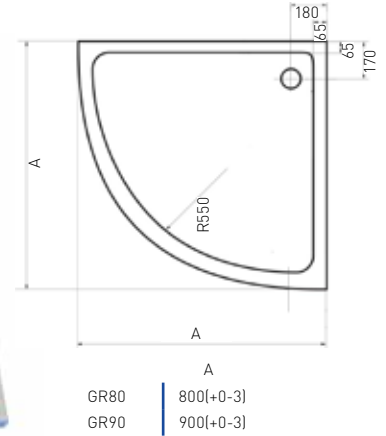

ZEUS Rundbrausetasse

- » Siphon (90 mm) zu verwenden
- » Radius 55 cm
- » bis zu 20 Jahre Garantie

BRAUSETASSE

ART. NR.	GR80	GR90
EAN	9002827805814	9002827905903
ABMESSUNGEN	80 x 80 x 5 cm	90 x 90 x 5 cm