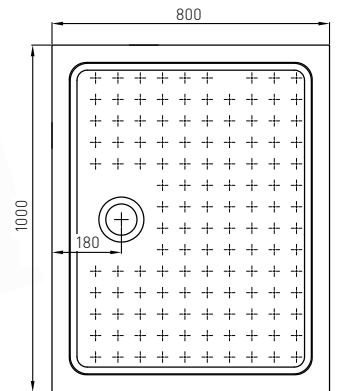

ABS Eckbrausetasse

» » Mit Fußgestell, Siphon und fixer Schürze

BRAUSETASSE

ART. NR.	P108
EAN	9002827108052
ABMESSUNGEN	80 x 100 x 12,5 cm