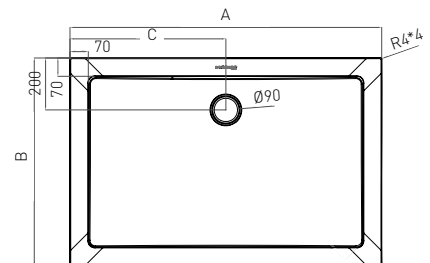

SC1690S

9002827280864
90 x 160 x 3,5 cm

- » Siphon (90 mm) zu verwenden

	A	B	C
SC1776S	1700	760	850
SC1780S	1700	800	850
SC1890S	1800	900	900

BRAUSETASSE

ART. NR.
EAN
ABMESSUNGEN

SC1776S

9002827280871
76 x 170 x 3,5 cm

SC1780S

9002827045555
80 x 170 x 3,5 cm

SC1890S

9002827045548
90 x 180 x 3,5 cm