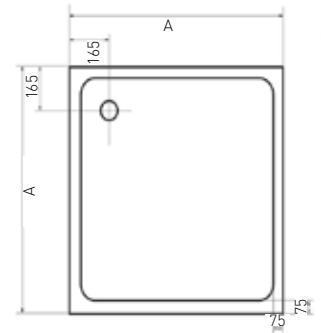

BORA Eckbrausetasse

- » Mit Fußgestell, Siphon und abnehmbarer Schürze
- » bis zu 20 Jahre Garantie

	A
GS80	800(+0-3)
GS90	900(+0-3)

BRAUSETASSE

ART. NR.	GS80	GS90
EAN	9002827809904	9002827909901
ABMESSUNGEN	80 x 80 x 14 cm	90 x 90 x 14 cm