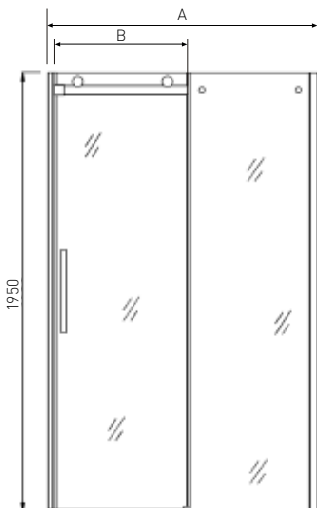

ELITE BLACK SCHIEBETÜRE

	A	B
G120B	1180-1200	500
G140B	1380-1400	600