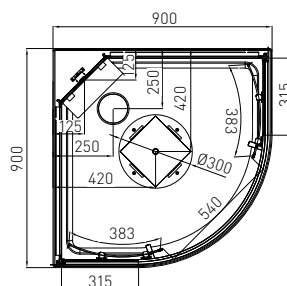

# EPIC

Quick Line®  
Schnell-Montage

	EPIC1	EPIC2	EPIC3
ART. NR.	<b>CL50</b>	<b>CL51</b>	<b>CL52</b>
EAN	9002827033965	9002827034016	9002827034061
ABMESSUNGEN	90 x 90 x 235 cm	90 x 90 x 235 cm	80 x 120 x 235 cm

### SKY3

ART. NR.  
EAN  
ABMESSUNGEN

**CL73**  
9002827026134  
90 x 90 x 225 cm

**CL74**  
9002827026158  
90 x 90 x 225 cm

**CL75**  
9002827026165  
80 x 120 x 225 cm

- » 5 mm ESG Sicherheitsglas Tür und Glasfixteil Klarglas
- » 4 mm ESG Glasrückwand weiß
- » Alu-Profile schwarz matt
- » Doppelrollen oben / unten klappbar
- » Einhebelmischer mit Umsteller
- » Griffe in schwarz

- » Kopfbrause
- » 3-fach verstellbare Handbrause
- » Glasdach weiß
- » Glas Paneel weiß mit Jet Massagedüsen
- » Glasablage
- » Brausetasse 14 cm hoch
- » **Türe links/rechts montierbar (CL75)**

Die Höhe der Duschkabinen wird im Laufe des Jahres 2023 um 5 cm reduziert!