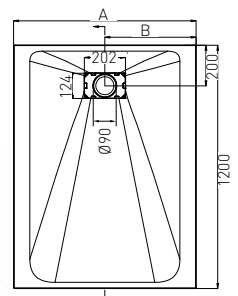

SMC Eckbrausetasse

- » In Steinoptik mit Oberflächenstruktur
- » Mit Abdeckung aber ohne Siphon (90 mm)
- » **Schneidbar**

NEU