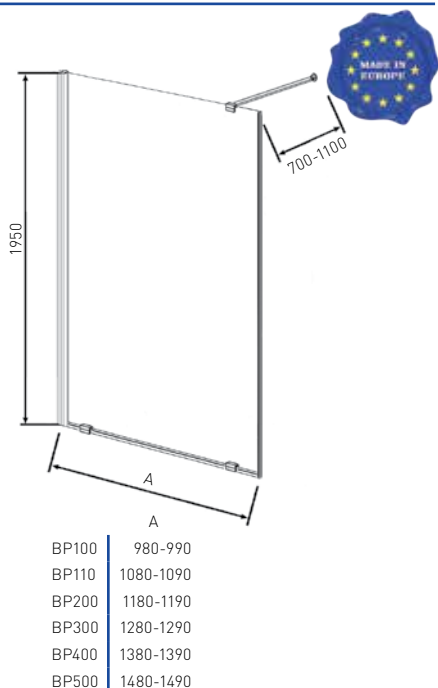

SANOFLEX FREEDOM II BLACK

- » 8 mm ESG Sicherheitsglas mit Teleskophalterung (70-110 cm)
- » Wandprofil schwarz matt
- » Bodendichtung
- » Easy-Clean Beschichtung

Die Höhe der Walk In wird im Laufe des Jahres 2023 um 5 cm erhöht!

SCHWARZ

ART. NR.	BP100	BP110	BP200	BP300	BP400	BP500
EAN	5949063003007	5949063003014	5949063003021	5949063003038	5949063003045	5949063002052
ABMESSUNGEN	98-99 x 195 cm	108-109 x 195 cm	118-119 x 195 cm	128-129 x 195 cm	138-139 x 195 cm	148-149 x 195 cm