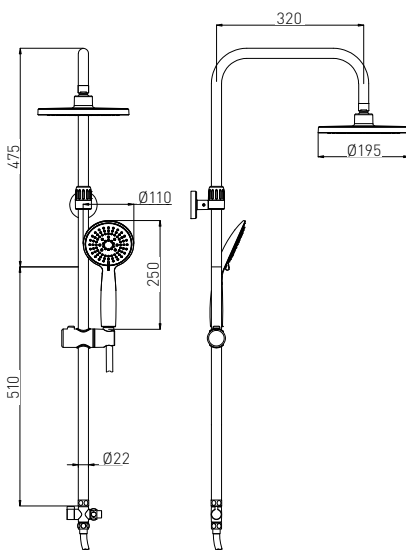

AB100

- » Kopfschwallbrause
- » Handbrause 1 Funktion
- » Brauseschlauch doppelt gewickelt 1,5 m
- » Brausestange
- » Schwarz matt
- » Brausethermostatischer

BRAUSESTANGE

ECKIG

RUND

ART. NR.
EAN
ABMESSUNGEN

AB100
9002827039295
98,5 x 44 cm

AB400
9002827039325
20 x 20 x 7 cm

AB300
9002827039318
Ø 24 x 7 cm

AB050

- » Rund Kopfbrause
- » Handbrause 3 Funktionen
- » Brauseschlauch doppelt gewickelt 1,5 m
- » Brausestange
- » Schwarz matt

SCHWARZ

ART. NR.
EAN
ABMESSUNGEN

AB050
9002827039301
98,5 x 41,75 cm