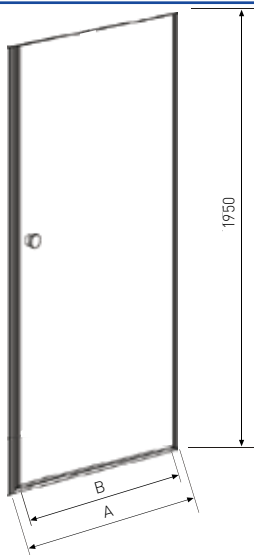

SANOFLEX BRAVA

- » Schwenktüre, chrom
- » 6 mm ESG Sicherheitsglas
- » Alu-Profile chrom
- » Griffe in chrom
- » Hebesystem für einfaches Öffnen und Schließen
- » Mit oder ohne Brausetasse montierbar
- » Alu-Boden Profile
- » Easy-Clean Beschichtung
- » Schwenktüre ist reversibel, daher links und rechts verwendbar.

	A	B
MD70	650-670	583
MD80	750-770	596
MD90	850-870	783
MD100	950-970	883

D1100 Wandprofil mit Magnetdichtung 3,4 - 4,5 cm
D1000 Wandprofil mit Magnetdichtung 4,5 - 5,5 cm

CHROM

ART. NR.
EAN
ABMESSUNGEN

MD70
5949063000907
65-67 x 195 cm

MD80
9002827988807
75-77 x 195 cm

MD90
9002827888909
85-87 x 195 cm

MD100
9002827871000
95-97 x 195 cm

Alle Maße können um +/- 10 mm schwanken