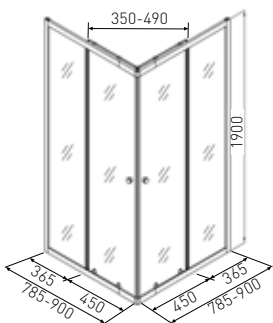

B - LINE ECKDUSCHKABINE

- » 4 mm ESG Sicherheitsglas
- » Mattglas
- » Alu-Profile weiß
- » Doppelrollen oben / unten klappbar
- » Griffe weiß
- » Universell einsetzbar für Breiten von 78,5 - 90cm

WEISS

ART. NR.	B8090M
EAN	9002827980092
ABMESSUNGEN	78,5-90 x 78,5-90 x 190 cm

Alle Maße können um +/- 10 mm schwanken