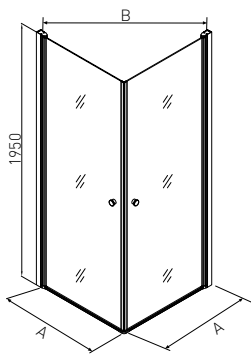

ELEGANCE

SCHWENKTÜRE LINKS UND RECHTS

	A	B
N1280	775-795	970
N1290	875-895	1100