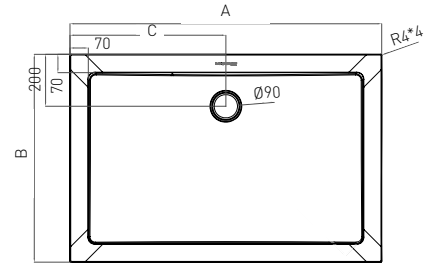

SMC Eckbrausetasse

- » Siphon (90 mm) zu verwenden
- » Schürze für Brausetasse (bestehend aus 2 Teilen)

	A	B	C
SC1280S	1200	800	600
SC1290S	1200	900	600

BRAUSETASSE

SCHÜRZE

ART. NR.
EAN
ABMESSUNGEN
BESTANDTEIL

SC1280S

9002827280833
80 x 120 x 3,5 cm

SC1290S

9002827280840
90 x 120 x 3,5 cm

AP1280S

9002827280932
Höhe 10 cm
zu SC1280S

AP1290S

9002827280949
Höhe 10 cm
zu SC1290S

- » Siphon (90 mm) zu verwenden