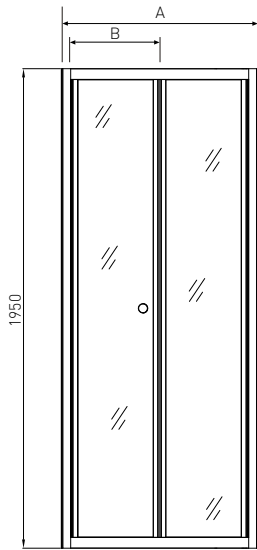

ELITE CHROM FALTTÜR

	A	B
FD80	790-820	530
FD90	890-920	630