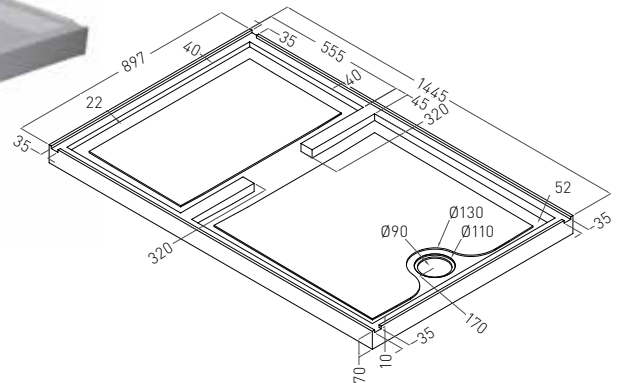

ABS Eckbrausetasse

» » Mit Fußgestell, Siphon und fixer Schürze