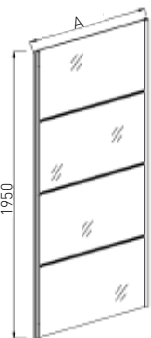

A
F80B3	785-800
F90B3	885-900