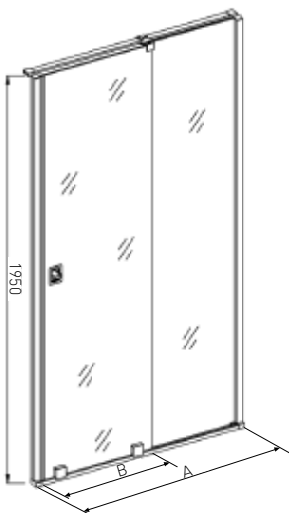

ELITE CHROM SCHIEBETÜRE

	A	B
A100U	980-1000	380-400
A120U	1180-1200	480-500