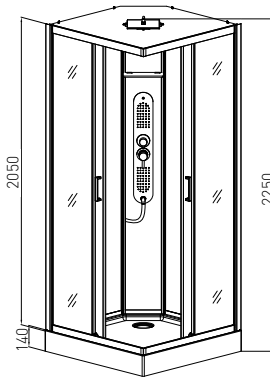

Die Höhe der Duschkabinen wird im Laufe des Jahres 2023 um 5 cm reduziert!