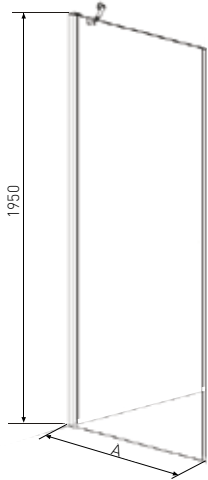

SANOFLEX YOUNG

- » 6 mm ESG Sicherheitsglas
- » Alu-Profil chrom
- » Eckstabilisator
- » Easy-Clean Beschichtung
- » Reversibel

	A
MF70	650-670
MF80	750-770
MF90	850-870
MF100	950-970
MF110	1050-1070
MF120	1150-1170

Die Höhe der Walk In wird im Laufe des Jahres 2023 um 5 cm erhöht!

CHROM

ART. NR.
EAN
ABMESSUNGEN

MF70
9002827990701
65-67 x 195 cm

MF80
9002827980801
75-77 x 195 cm

MF90
9002827970901
85-87 x 195 cm

MF100
9002827881009
95-97 x 195 cm

MF110
9002827881108
105-107 x 195 cm

MF120
9002827881207
115-117 x 195 cm