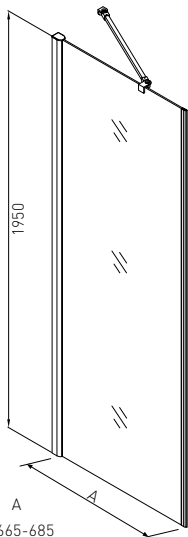

SMARTFLEX FIXGLAS

	A
D1170	665-685
D1180	765-785
D1190	865-885
D11100	965-985
D11120	1165-1185