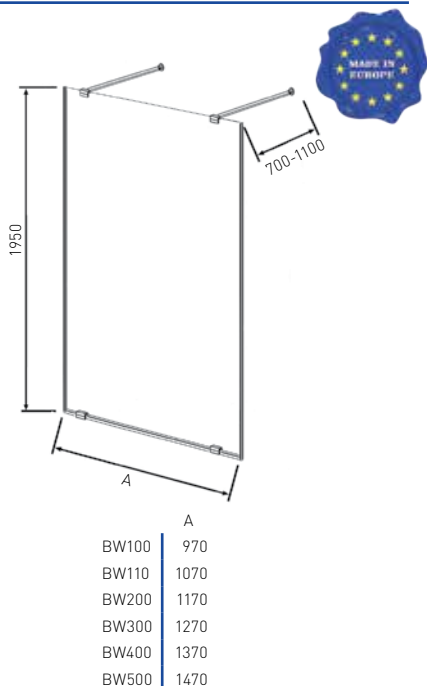

SANOFLEX FREEDOM I BLACK

- » 8 mm ESG Sicherheitsglas mit 2 Teleskophalterungen (70-110 cm) schwarz
- » Zwei Bodenbefestigungen + Dichtung
- » Easy-Clean Beschichtung

Die Höhe der Walk In wird im Laufe des Jahres 2023 um 5 cm erhöht!

SCHWARZ

ART. NR.	BW100	BW110	BW200	BW300	BW400	BW500
EAN	5949063002840	5949063002857	5949063002864	5949063002871	5949063002888	5949063002895
ABMESSUNGEN	97 x 195 cm	107 x 195 cm	117 x 195 cm	127 x 195 cm	137 x 195 cm	147 x 195 cm