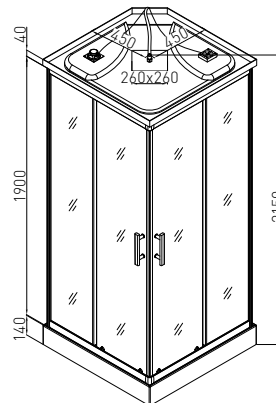

### TREND3

**CL72**

ART. NR. 9002827150723  
EAN  
ABMESSUNGEN 80 x 120 x 215 cm

ART. NR.  
EAN  
ABMESSUNGEN

- » 5 mm ESG Sicherheitsglas Tür und Glasfixteil getönt
- » 4 mm ESG Glasrückwand schwarz
- » AluProfile chrom
- » Glas Paneel schwarz mit Jet Massagedüsen
- » Doppelrollen oben / unten klappbar
- » Einhebelmischer mit Umsteller
- » Griffe

- » Edelstahl Kopfbrause
- » 3 fach verstellbare Massagehandbrause
- » Bedienelement Touchscreen mit Radio und Bluetooth
- » Lautsprecher, Ventilator, LED Beleuchtung
- » Glasablage
- » Brausetasse 14 cm hoch
- » **Türe links/rechts montierbar (CL 72)**

# EPIC

Quick Line®  
Schnell-Montage

	EPIC1	EPIC2	EPIC3
ART. NR.	<b>CL50</b>	<b>CL51</b>	<b>CL52</b>
EAN	9002827033965	9002827034016	9002827034061
ABMESSUNGEN	90 x 90 x 235 cm	90 x 90 x 235 cm	80 x 120 x 235 cm