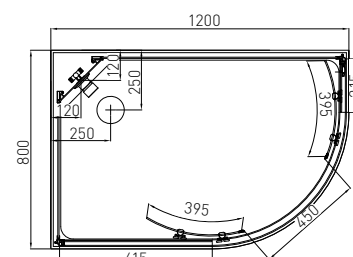

- » Handbrause
- » 6 Massagedüsen
- » Bedienelement Touchscreen mit Radio
- » Lautsprecher, Ventilator, Beleuchtung und LED Beleuchtung
- » Ablage
- » Sitz aufklappbar
- » Brausetasse 14 cm hoch