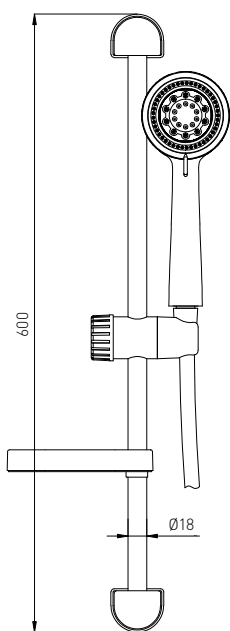

AS898

CHROM

ART. NR.
EAN
ABMESSUNGEN

AS898
9002827898007
60x 24,5 cm