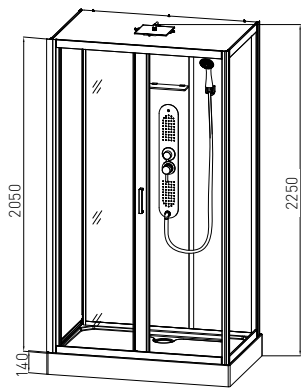

Die Höhe der Duschkabinen wird im Laufe des Jahres 2023 um 5 cm reduziert!