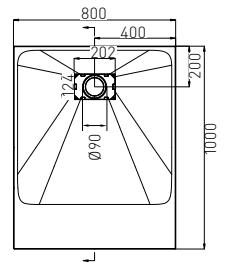

SMC Eckbrausetasse

- » In Steinoptik mit Oberflächenstruktur
- » Mit Abdeckung aber ohne Siphon (90 mm)
- » **Schneidbar**

NEU

	A	B
8080W, 8080G	800	400
9090W, 9090G	900	450

	WEISS 80 CM	GRAU 80 CM	WEISS 90 CM	GRAU 90 CM
	ART. NR. EAN ABMESSUNGEN	8080W 9002827050771 80 x 80 x 2,6 cm	8080G 9002827050788 80 x 80 x 2,6 cm	9090W 9002827050856 90 x 90 x 2,6 cm
		9090G 9002827050849 90 x 90 x 2,6 cm		

SMC Eckbrausetasse

- » In Steinoptik mit Oberflächenstruktur
- » Mit Abdeckung aber ohne Siphon (90 mm)
- » **Schneidbar**

NEU

	WEISS	GRAU
	ART. NR. EAN ABMESSUNGEN	1080W 9002827050801 100 x 80 x 2,6 cm
		1080G 9002827050795 100 x 80 x 2,6 cm

SMC Eckbrausetasse

- » In Steinoptik mit Oberflächenstruktur
- » Mit Abdeckung aber ohne Siphon (90 mm)
- » **Schneidbar**

NEU

	A	B
8080W, 8080G	800	400
9090W, 9090G	900	450

	WEISS 80 CM	GRAU 80 CM	WEISS 90 CM	GRAU 90 CM
	ART. NR. EAN ABMESSUNGEN	1280W 9002827050825 120 x 80 x 2,6 cm	1280G 9002827050818 120 x 80 x 2,6 cm	1290W 9002827050870 120 x 90 x 2,6 cm
				1290G 9002827050863 120 x 90 x 2,6 cm