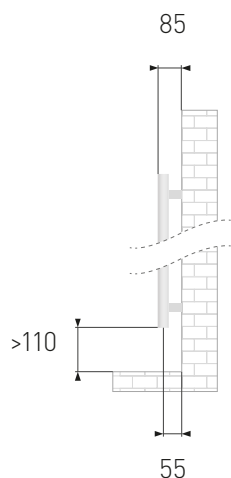

H 1800

H 1800