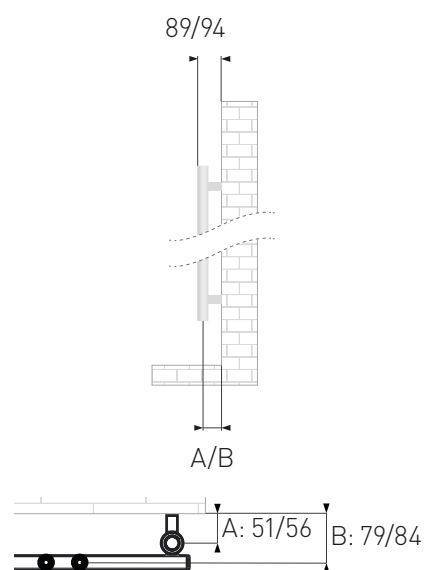

TRIENT

NOVO

- » SREDINSKI IN STRANSKI PRIKLOP
- » MOŽNA PRIKLJUČITEV NA ELEKTRIKO
- » ENOSTAVNA MONTAŽA NA STENO (PRITRDILNI KOMPLET JE VKLJUČEN V DOSTAVO)

10 LET
GARANCIJA
NA IZDELEK

* Veljavnost 24 mesecev za električne komponente

- » Vertikalne Cevi: $\varnothing$ 35 mm
- » Cevi: 20 x 20 mm
- » Izvedba modela: raven