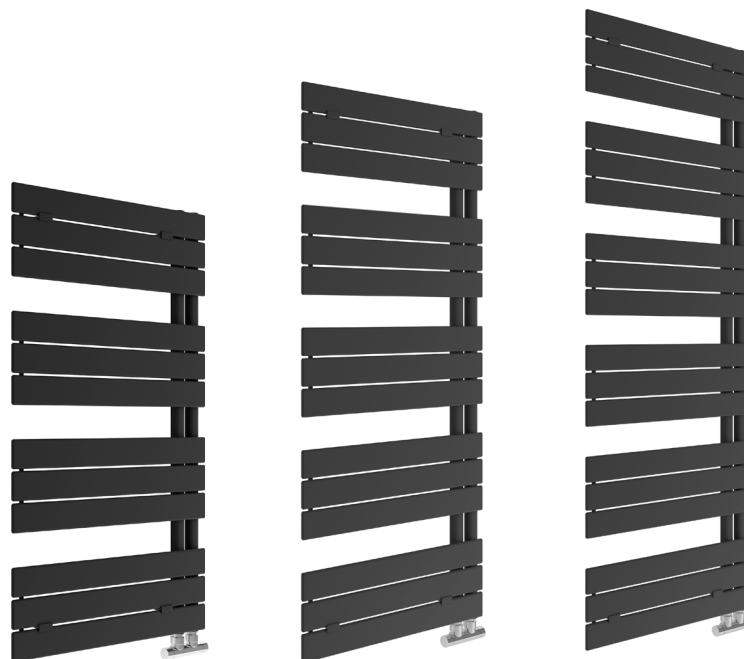

ČRNI MAT, RAVEN

ŠT. ART.
EAN
DIMENZIJA
TEŽA
GRELNOST [Lt]
WATT [Δ 50°C]
GRELEC [Watt]

ALS113
9002827049973
1130 x 600 mm
16,0 kg
5,9
574
500

ALS143
9002827049997
1430 x 600 mm
20,3 kg
7,2
727
700

ALS173
9002827050030
1730 x 600 mm
24,4 kg
8,6
915
1000