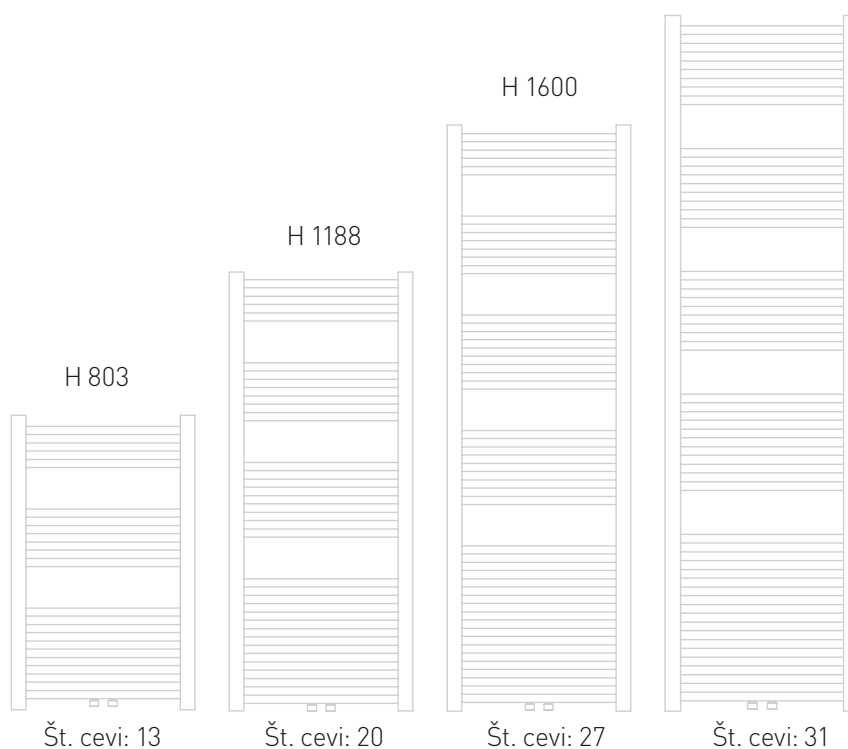

RAVEN 70/85
UKRIVLJEN A: 60/75 - B: 84/99

- » Vertikalne cevi: "D"-formig 30 x 40 mm
- » Cevi: Ø 22
- » Izvedba modela: raven ali ukrivljen

H 1785

H 1600

H 1188

H 803