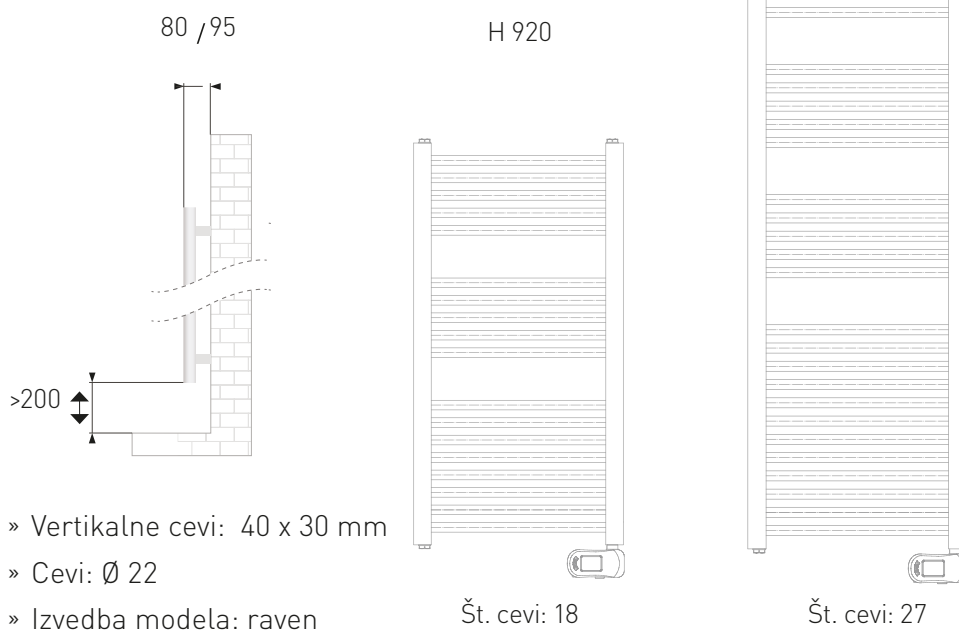

STILSKI RADIATORJI

UNO

» Udobje

Termostat ohranja sobno temperaturo na vrednosti, ki jo nastavi uporabnik.

» 2h

Delovanje pri maksimalni moči za čas 2 ur, neodvisno od nastavljene temperature.

» Odkrivanje odprtih oken

Termostat se izklopi za največ 30 min, če se v prostoru odpre okno.

» Zaslon z osvetljevanjem ozadja

Nastavljene temperature, programski načini, čas in druge nastavitve so prikazani na zaslonu z osvetlitvijo ozadja.

» Časovno delovanje

Programiranje vsakodnevnega delovanja na podlagi tedenskega ponavljanja.

» ASC funkcija

Da bi zmanjšali čas delovanja in porabo energije, naprava beleži čas, potreben za segrevanje prostora na nastavljeno temperaturo in s tem samodejno uravnava svoje delovanje.

» Vrtenje za 350°

Termostat ima poseben mehanizem, ki omogoča obračanje za 350 stopinj. Možna je desna ali leva vgradnja termostata.

» Nočni način

Sobna temperatura se bo držala vrednosti, ki je nižja kot temperatura na nastavitvi "Komfort".

» Zaščita pred zmrzaljo

Termostat vedno ohranja sobno temperaturo nad 7 ° C.