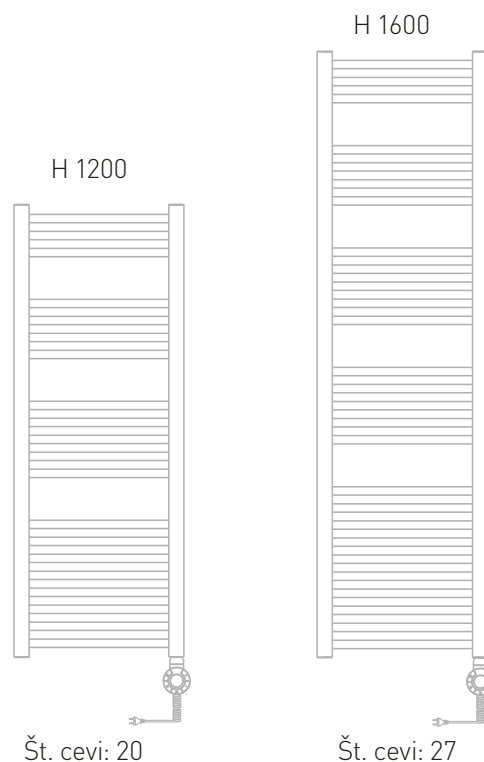

- » Vertikalne cevi: 40 x 30 mm
- » Cevi: Ø 22
- » Izvedba modela: raven