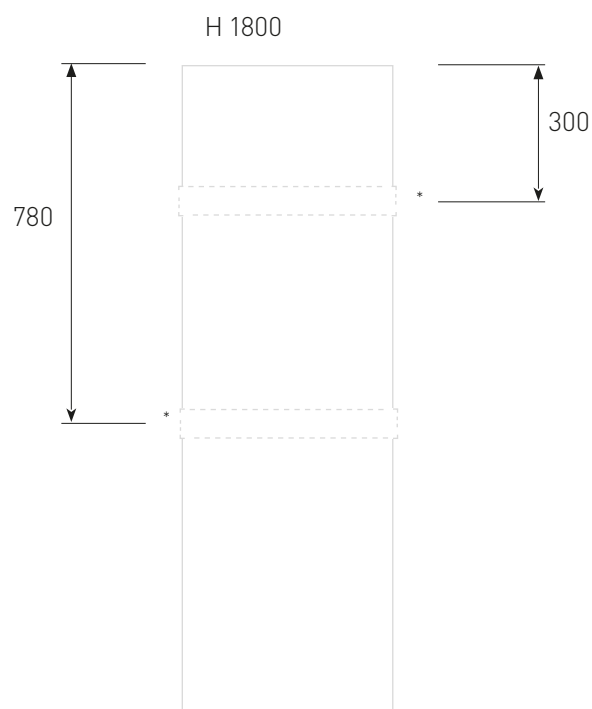

* možna dva položaja za pritrditev držala za brisače

- » Vertikalne cevi: $\varnothing$ 35 mm
- » Izvedba modela: raven