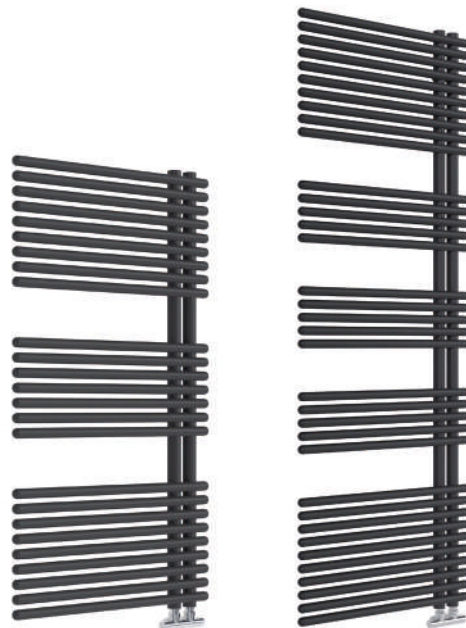

ČRNI MAT, RAVEN

ŠT. ART.	WIS113	WIS170
EAN	9002827050351	9002827050368
DIMENZIJA	1132 x 600 mm	1708 x 600 mm
RAZMIK CEVI PRI PRIKLOPU	50 mm	50 mm
TEŽA	16,6 kg	23,7 kg
GRELNOST [Lt]	7,0	9,9
WATT [Δ 50°C]	640	899