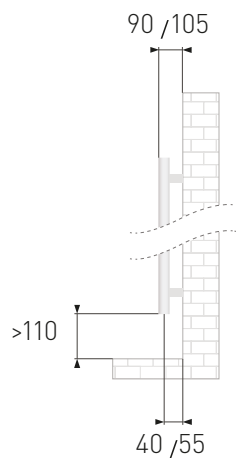

SALZBURG

- » **MOŽNA UPORABA LEVO ALI DESNO**
- » **SAMO 50 MM PRIKLOP**
- » **MOŽNA PRIKLJUČITEV NA ELEKTRIKO**
- » **ENOSTAVNA MONTAŽA NA STENO (PRITRDILNI KOMPLET JE VKLJUČEN V DOSTAVO)**

Radiator z 70x11 mm varjenimi ploščatimi cevmi s $\varnothing$ 38 mm in na strani s samo 50 mm sredinskim priklopom.

10 LET
GARANCIJA
NA IZDELEK

* Veljavnost 24 mesecev za električne komponente

- » Vertikalne Cevi: 70 x 11 mm
- » Cevi: $\varnothing$ 38
- » Izvedba modela: ukrivljen