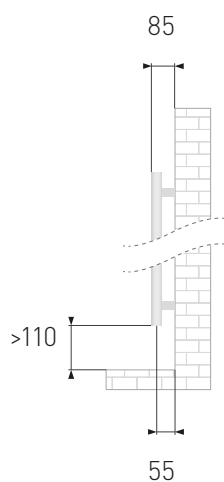

* možna dva položaja za pritrditev držala za brisače

- » Vertikalne cevi: $\varnothing$ 35 mm
- » Izvedba modela: raven