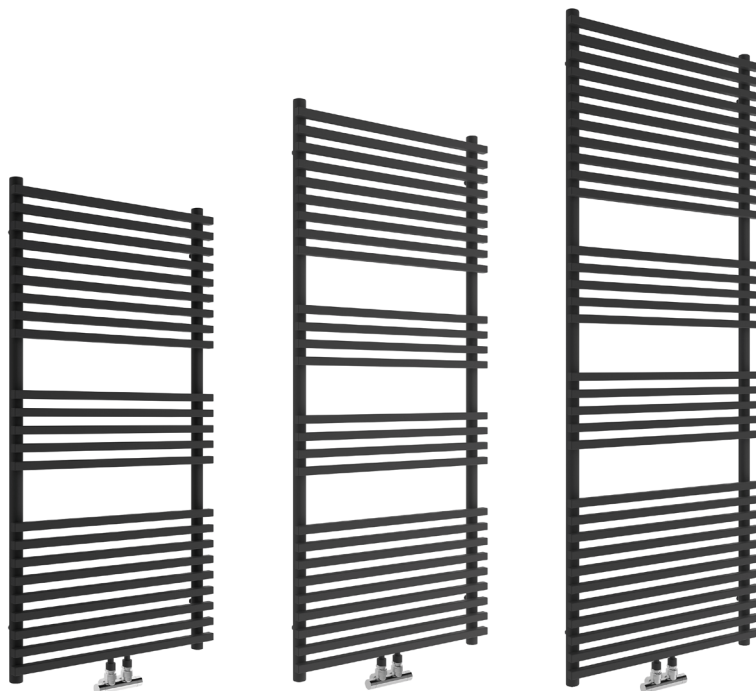

ČRNI MAT, RAVEN

ŠT. ART.
EAN
DIMENZIJA
TEŽA
GRELNOST [Lt]
WATT [Δ 50°C]
GRELEC [Watt]

TRS117
9002827050290
1170 x 600 mm
12,9 kg
5,6
652
700

TRS140
9002827050306
1400 x 600 mm
14,9 kg
6,4
788
700

TRS164
9002827050313
1640 x 600 mm
18,2 kg
7,8
943
1000