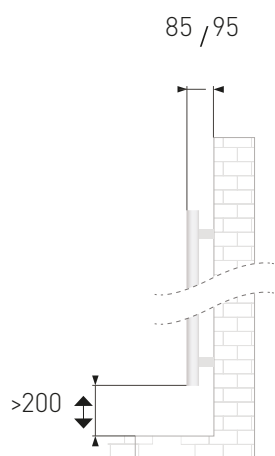

# E-INNSBRUCK CONTRACT

**NOVO**

- » Vertikalne cevi: "D"-formig 40 x 30 mm
- » Cevi: Ø 22
- » Izvedba modela: raven

**MOŽNA PRIKLJUČITEV NA  
ELEKTRIKO (NI POTREBNA CEV  
ZA VROČO VODO). DOLŽINA  
KABLA PRIBLIŽNO 1 METER,  
PRIPRAVLJENA ZA PRIKLOP**