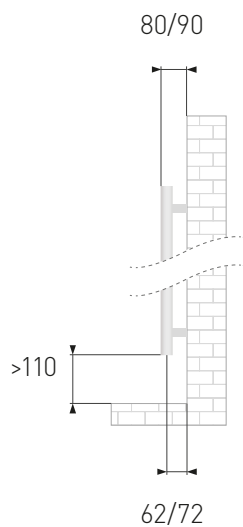

- » Vertikalne cevi: $\varnothing$ 35 mm
- » Cevi: $\varnothing$ 25 mm
- » Izvedba modela: raven