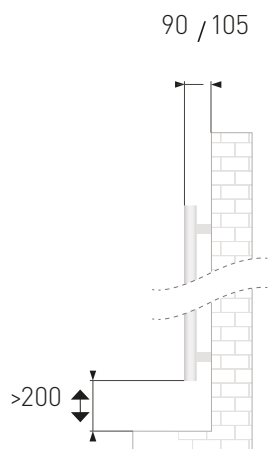

10 LET
GARANCIJA
NA IZDELEK

* Veljavnost 24 mesecev za
električne komponente

- » Vertikalne cevi: 70 x 11 mm
- » Cevi: Ø 38
- » Izvedba modela: ukrivljen