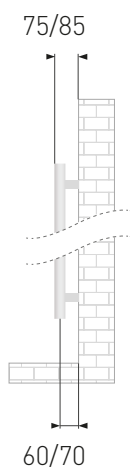

RIMINI

- » SREDINSKI IN STRANSKI PRIKLOP
- » PRIKLJUČITEV NA ELEKTRIKO NI MOŽNA
- » ENOSTAVNA MONTAŽA NA STENO (PRITRDILNI KOMPLET JE VKLJUČEN V DOSTAVO)

Kopalniški radiator iz jekla z zunanji stranskimi 40 x 30 mm in prečnimi 22 x 22 mm cevmi z minimalističnim izgledom.

10 LET
GARANCIJA
NA IZDELEK

* Veljavnost 24 mesecev za električne komponente

H 1813

H 1228

H 823

Št. cevi: 14