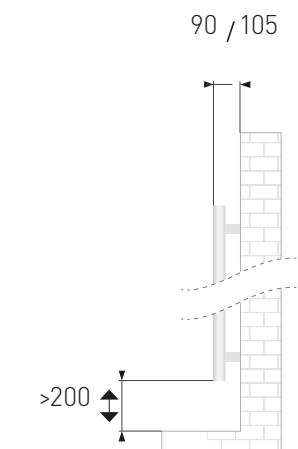

E-SALZBURG

» Udobje

Termostat ohranja sobno temperaturo na vrednosti, ki jo nastavi uporabnik.

» 2h

Delovanje pri maksimalni moči za čas 2 ur, neodvisno od nastavljene temperature.

» Odkrivanje odprtih oken

Termostat se izklopi za največ 30 min, če se v prostoru odpre okno.

» Zaslona z osvetljevanjem ozadja

Nastavljene temperature, programski načini, čas in druge nastavitve so prikazani na zaslonu z osvetlitvijo ozadja.

» Časovno delovanje

Programiranje vsakodnevnega delovanja na podlagi tedenskega ponavljanja.

» Vrtenje za 350°

Termostat ima poseben mehanizem, ki omogoča obračanje za 350 stopinj. Možna je desna ali leva vgradnja termostata.

» Nočni način

Sobna temperatura se bo držala vrednosti, ki je nižja kot temperatura na nastavitvi "Komfort".

» Zaščita pred zmrzaljo

Termostat vedno ohranja sobno temperaturo nad 7 ° C.

- » Vertikalne cevi: 70 x 11 mm
- » Cevi: Ø 38
- » Izvedba modela: ukrivljen