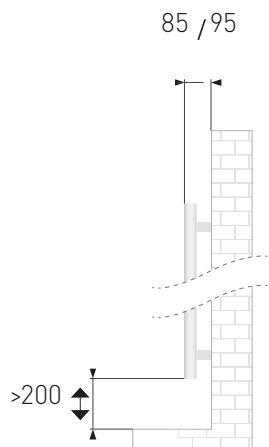

H 1200

Št. cevi: 20

Št. cevi: 27

Št. cevi: 31

» Vertikalne cevi: 40 x 30 mm

» Cevi: Ø 22

» Izvedba modela: raven

**MOŽNA PRIKLJUČITEV NA ELEKTRIKO (NI POTREBNA CEV ZA VROČO VODO). DOLŽINA KABLA PRIBLIŽNO 1 METER, PRIPRAVLJENA ZA PRIKLOP**