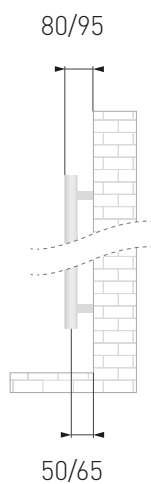

AREZZO

NOVO

- » SONDERFARBEN
- » MOŽNA UPORABA LEVO ALI DESNO
- » SAMO 50 MM PRIKLOP
- » MOŽNA PRIKLJUČITEV NA ELEKTRIKO
- » ENOSTAVNA MONTAŽA NA STENO (PRITRDILNI KOMPLET JE VKLJUČEN V DOSTAVO)

10 LET
GARANCIJA
NA IZDELEK

* Veljavnost 24 mesecev za električne komponente

- » Vertikalne Cevi: Ø 38 mm
- » Cevi: 70 x 11 mm
- » Izvedba modela: raven