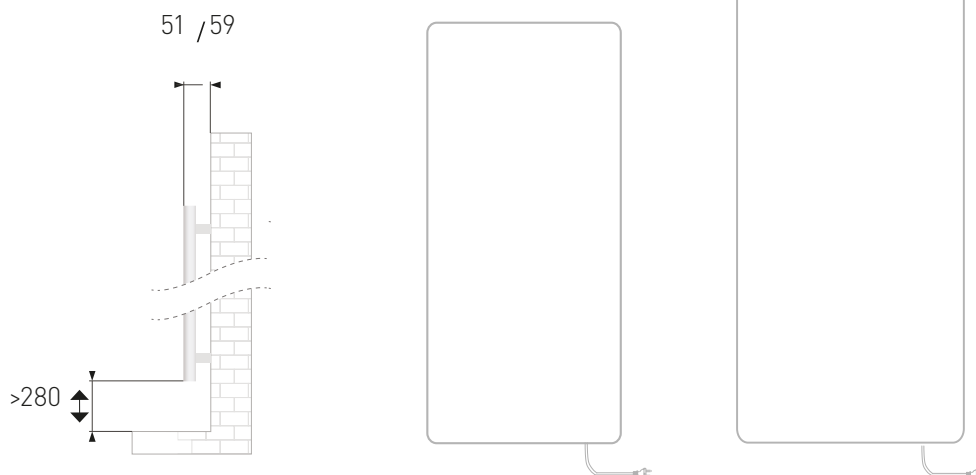

E-ROM

» Udobje

Termostat ohranja sobno temperaturo na vrednosti, ki jo nastavi uporabnik.

» 2h

Delovanje pri maksimalni moči za čas 2 ur, neodvisno od nastavljene temperature.

» Odkrivanje odprtih oken

Termostat se izklopi za največ 30 min, če se v prostoru odpre okno.

» Zaslون z osvetljevanjem ozadja

Nastavljene temperature, programski načini, čas in druge nastavitve so prikazani na zaslonu z osvetlitvijo ozadja.

» Časovno delovanje

Programiranje vsakodnevnega delovanja na podlagi tedenskega ponavljanja.

» Nočni način

Sobna temperatura se bo držala vrednosti, ki je nižja kot temperatura na nastavitvi "Komfort".

» Zaščita pred zmrzaljo

Termostat vedno ohranja sobno temperaturo nad 7 ° C.

» EKO način

Zmanjša porabo energije, dokler v določenem času v prostoru ne zazna ljudi.

MADE IN EUROPE

10 LET
GARANCIJA
NA IZDELEK

* Veljavnost 24 mesecev za električne komponente

» Izvedba modela: raven