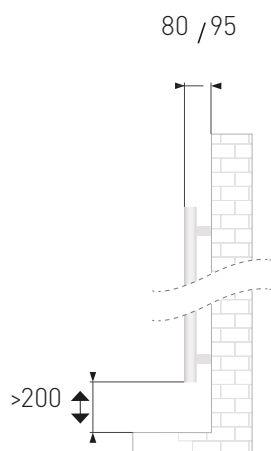

E-BARI

» Udobje

Termostat ohranja sobno temperaturo na vrednosti, ki jo nastavi uporabnik.

» 2h

Delovanje pri maksimalni moči za čas 2 ur, neodvisno od nastavljene temperature.

» Odkrivanje odprtih oken

Termostat se izklopi za največ 30 min, če se v prostoru odpre okno.

» Zaslon z osvetljevanjem ozadja

Nastavljene temperature, programski načini, čas in druge nastavitve so prikazani na zaslonu z osvetlitvijo ozadja.

» Časovno delovanje

Programiranje vsakodnevnega delovanja na podlagi tedenskega ponavljanja.

» ASC funkcija

Da bi zmanjšali čas delovanja in porabo energije, naprava beleži čas, potreben za segrevanje prostora na nastavljeno temperaturo in s tem samodejno uravnava svoje delovanje.

» Vrtenje za 350°

Termostat ima poseben mehanizem, ki omogoča obračanje za 350 stopinj. Možna je desna ali leva vgradnja termostata.

» Nočni način

Sobna temperatura se bo držala vrednosti, ki je nižja kot temperatura na nastavitvi "Komfort".

» Zaščita pred zmrzaljo

Termostat vedno ohranja sobno temperaturo nad 7 ° C.

10 LET
GARANCIJA
NA IZDELEK

* Veljavnost 24 mesecev za električne komponente

- » Vertikalne cevi: 40 x 30 mm
- » Cevi: Ø 22
- » Izvedba modela: raven