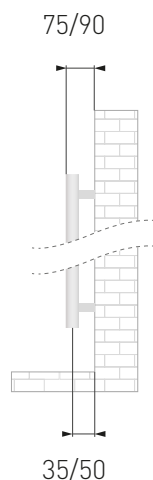

E-CATANIA

» Udobje

Termostat ohranja sobno temperaturo na vrednosti, ki jo nastavi uporabnik.

» 2h

Delovanje pri maksimalni moči za čas 2 ur, neodvisno od nastavljene temperature.

» Odkrivanje odprtih oken

Termostat se izklopi za največ 30 min, če se v prostoru odpre okno.

» Zaslon z osvetljevanjem ozadja

Nastavljene temperature, programski načini, čas in druge nastavitve so prikazani na zaslonu z osvetlitvijo ozadja.

» Časovno delovanje

Programiranje vsakodnevnega delovanja na podlagi tedenskega ponavljanja.

» Vrtenje za 350°

Termostat ima poseben mehanizem, ki omogoča obračanje za 350 stopinj. Možna je desna ali leva vgradnja termostata.

» Nočni način

Sobna temperatura se bo držala vrednosti, ki je nižja kot temperatura na nastavitvi "Komfort".

» Zaščita pred zmrzaljo

Termostat vedno ohranja sobno temperaturo nad 7 ° C.

» Vertikalne cevi: Ø 35

» Cevi: Ø 22

» Izvedba modela: raven

MADE IN EUROPE

10 LET
GARANCIJA
NA IZDELEK

* Veljavnost 24 mesecev za električne komponente

H 1190

Št. cevi: 26

H 1738

Št. cevi: 37