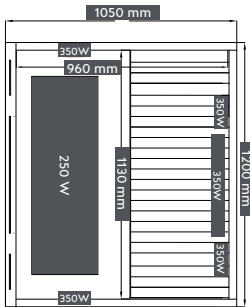

SAFIR

- » Za 2 osebi
- » Sedež: cca 113x45 cm
- » 5 steklokeramičnih seval polnega spektra (2 nastavljivi) + 1 karbonsko sevalo
- » Moč: približno 2.000 W
- » Napajalna napetost: 220-240 V
- » Terapija z barvno svetlobo
- » Bralna luč
- » Vrata in prednja stranica - varnostno steklo 6 mm
- » Elektronski krmilni element
- » Radio + MP3 predvajalnik (vključno z Bluetooth)
- » 2x zvočnik
- » Prezračevanje
- » Les: HEMLOCK
- » Izdelek je potrebno sestaviti

SAFIR

ART. ŠT. **H10120**
EAN 9002827047214
ZUNANJE MERE 120 x 105 x 190 cm
NOTRANJE MERE 113 x 96 x 176 cm