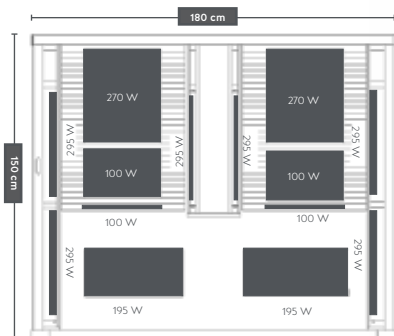

CARBON 2

- » Za 2 osebi
- » Sedež: 2x 63x43 cm
- » 14 karbonskih seval
- » Moč: približno 3.100 W
- » Napajalna napetost: 220-240 V
- » Zvezdna LED osvetlitev (7 barv)
- » Bralna luč
- » Vrata in sprednja stran - varnostno steklo 6 mm (tonirano)
- » Elektronski krmilni element
- » FM/MP3/Bluetooth predvajalnik z USB A
- » 2x zvočnik
- » 2x ergonomsko naslonjalo
- » Les: HEMLOCK
- » Izdelek je potrebno sestaviti

CARBON 2

ART. ŠT.
EAN
ZUNANJE MERE
NOTRANJE MERE

F10180
9002827042363
180 x 150 x 195 cm
169 x 141 x 184 cm