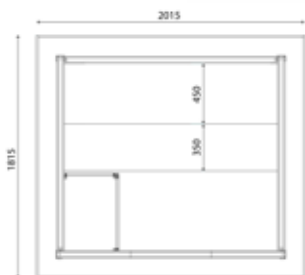

LAHTI

- » Za 5-6 oseb
- » Debelina stene: 4,4 cm
- » Sedež: zgoraj cca 169,0 x 50 cm, spodaj cca 169,2 x 30 cm
- » Moč: 6 kW peč za savno
- » 4 steklokeramična sevala polnega spektra (4x400 W)
- » Peč za savno vključno s kamenjem
- » Napajalna napetost 220 V + 380 V
- » Max. obremenitev strehe: cca 150 kg/m²
- » vključno s kritino tegola
- » 6 mm varnostno steklo
- » maksimalna temperatura: 70-90°C
- » Barvna LED lučka (7 barv)
- » Električni krmilni element (na dotik)
- » Bluetooth
- » Zvočniki
- » Vedro z zajemalko / termometer / peščena ura
- » Les: TERMO SMREKOV LES
- » Izdelek je potrebno sestaviti

LAHTI

ART. ŠT.
EAN
ZUNANJE MERE
NOTRANJE MERE
DIMENZIJA PODSTAVKA 1
DIMENZIJA PODSTAVKA 2

F30200
9002827059880
198 x 181,5 x 200,2 cm
169,2 x 141,2 x 182 cm
ca 172,8 x 95 cm [Osnovna plošča 1]
ca 172,8 x 49,8 cm [Osnovna plošča 2]

HANKO

NOVO