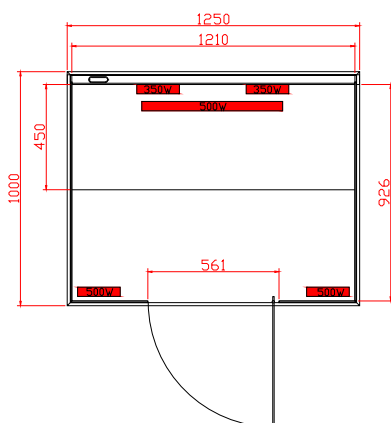

BILLUND 2

- » Za 2 osebi
- » Sedež: cca 112x45 cm
- » 5 sevala polnega spektra
- » Moč: približno 2.200 W
- » Napajalna napetost: 220-240 V
- » LED osvetlitev (7 barv)
- » Terapija z barvno svetlobo
- » Varnostno steklo 6 mm
- » Elektronski krmilni element
- » FM/MP3/Bluetooth predvajalnik z USB A
- » 2x zvočnik
- » Les: SMREKA
- » Izdelek je potrebno sestaviti

BILLUND 2

ART. ŠT.	F40125
EAN	9002827053918
ZUNANJE MERE	125 x 100 x 190 cm
NOTRANJE MERE	121 x 92,6 x 183 cm