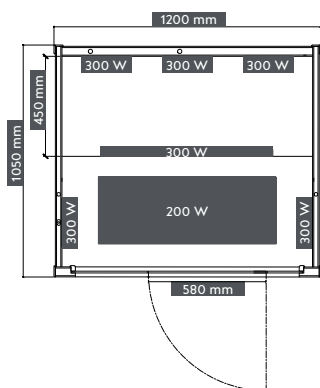

MALMÖ 2

- » Za 2 osebi
- » Sedež: cca 112x45 cm
- » 6 steklokeramičnih seval polnega spektra + 1 karbonsko sevalo
- » Moč: 2.000 W
- » Napajalna napetost: 220-240 V
- » Terapija z barvno svetlobo
- » Bralna luč
- » Vrata in prednja stranica - varnostno steklo 8 mm
- » Elektronski krmilni element
- » MP3 radio USB 3 predvajalnik z AUX in USB A, AUX, SD priključkom
- » 2x zvočnik
- » Prezračevanje
- » Les: HEMLOCK
- » Izdelek je potrebno sestaviti

MALMÖ 2

ART. ŠT.
EAN
ZUNANJE MERE
NOTRANJE MERE

SB10120
9002827047610
120 x 105 x 190 cm
110 x 95 x 178 cm