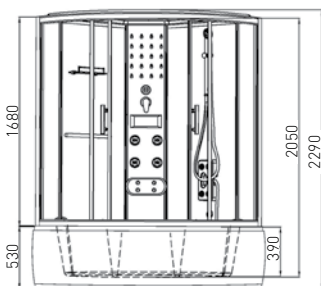

CUBA

CUBA

ART. ŠT.
EAN
ZUNANJE MERE
MOČ

CS25
9002827047597
130 x 130 x 229 cm
ca. 3.000W