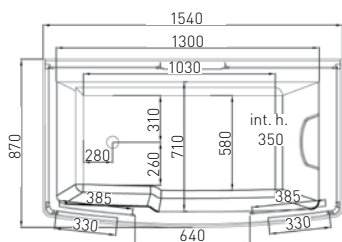

NEVADA

NEVADA 150   NEVADA 170

ART. ŠT.
EAN
ZUNANJE MERE
MOČ

CS150
9002827047634
87 x 154 x 225 cm
ca. 3.000W

CS170
9002827047641
85 x 175 x 229 cm
ca. 3.000W

» Parni generator

- » Vrata in stranici - 5 mm ESG varnostno steklo, stranici sta tonirani
- » Zadnja stranica 4 mm ESG steklo v črni barvi
- » Aluminijski profili v srebrni barvi
- » Dvojna kolesca zgoraj / spodaj na klik
- » Enoročni mešalni ventil in preklopnik
- » Držalo
- » Vodilo za tuš
- » Naglavni tuš
- » Tuš ročka
- » 4 šobe na panelu za masažo in tuširanje
- » 4 šobe za masažo hrbta
- » Upravljanje preko zaslona na dotik z radiem
- » Zvočnik, ventilator, LED osvetlitev
- » 1 sedež
- » 1 naslonjalo
- » Držalo za brisače
- » Polička
- » Snemljiva obloga
- » Tuš kad višine 50 cm
- » Napajalna napetost: 220-240 V

Za CUBA, SALSA in NEVADA

SYSTEM POWER 1 (5 stranskih šob) - ORIGINALNI "KOLLER"

SYSTEM POWER 1

ART. ŠT.
EAN

259001
9002827590017