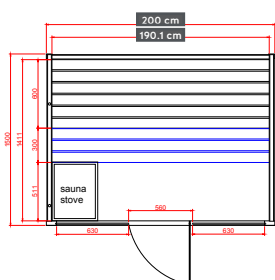

INFRRARDEČA KABINA IN FINSKA SAVNA

KOTKA

NOVO

- » Za 4-5 oseb
- » Debelina stene: 4,4 cm
- » Sedež: pribl. 190 x 60 cm, spodaj: pribl. 190 x 30 cm
- » Moč grelnika savne: 6 kW
- » 3 steklokeramična sevala polnega spektra (vsako 300 W)
- » Peč za savno vključno s kamenjem
- » Napajalna napetost 220 V + 380 V
- » 6 mm varnostno steklo
- » Barvna LED lučka (7 barv)
- » Krmilni element na dotik
- » Bluetooth
- » Zvočniki
- » Vedro z zajemalko / termometer / peščena ura
- » Les: TERMO TREPETLIKA
- » Izdelek je potrebno sestaviti

KOTKA

ART. ŠT.
EAN
ZUNANJE MERE
NOTRANJE MERE
OSNOVNA DIMENZIJA

F70150
9002827059873
200 x 150 x 190 cm
190,1 x 141,1 x 185,6 cm
ca 172,8 x 95 cm

ALASKA