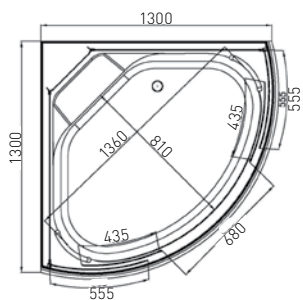

CUBA

CUBA

ART. ŠT.
EAN
ZUNANJE MERE
MOČ

CS25
9002827047597
130 x 130 x 229 cm
ca. 3.000W