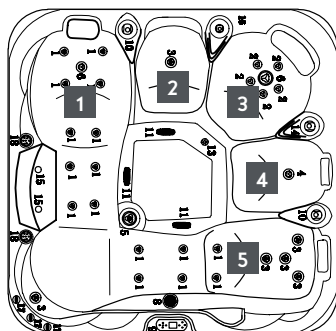

TAHITI

Lastnosti izdelka

Črpalka	1 (dvostopenjska)
Šteilo sedežev / Ležišč	3/2
Prostornina	810 l

Standardna oprema

Napredni elektronski nadzor
Sistem toplotne izolacije
Digitalna nadzorna plošča
Dezinfekcija z ozonom
Nerjaveče šobe
GECKO nadzor in elektronika

Filtrirni sistem

Skimer	Da
Kartušni filter	Da
Pretočno filtrirna črpalka / 6 h	1

Funkcije

Zvočni sistem HIFI	Da
WiFi daljinski upravljalnik	Da
Zvočni sistem Bluetooth	Da
Zvočniki	Da

Osvetlitev

LED sistem osvetlitve	1

Druge informacije

Okvir	Aluminij
Podloga za glavo	3
Regulator zraka	2
Usmerjevalnik vode	1
Teža	344 kg

Tehnični podatki

Moč skupaj	4,9 kW
Moč vodne črpalke	1,9 kW
Moč grelca	3 kW
Napajalna napetost	220 - 240 V 50Hz

31x masažnih šob

5" Masažne šobe	0
4.5" Masažne šobe	3
3.5" Masažne šobe	7
3" Masažne šobe	0
2.5" Masažne šobe	0
2" Masažne šobe	21

Masažna mesta:

Mesto 1 Mesto 2 Mesto 3 Mesto 4 Mesto 5

POKROV IN STOPNICE VKLJUČENE

Fotografije dodatkov najdete na strani 49-51.

BELI MARMOR

SIVI MARMOR

ART. ŠT.
EAN
ZUNANJE MERE

SPA54
9002827044329
200 x 200 x 88 cm

SPA55
9002827044336
200 x 200 x 88 cm