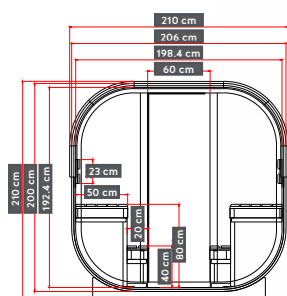

- » Za 6 oseb
- » Debelina stene: 3,8 cm
- » Sedež: zgoraj 2x 153,5 x 50 cm, spodaj 2x 153,5 x 20 cm
- » Moč: 8 kW peč za savno
- » Peč za savno vključno s kamenjem
- » Napajalna napetost 220 V + 380 V
- » Max. obremenitev strehe: cca 150 kg/m²
- » Vključno s kritino tegola
- » 8 mm varnostno steklo
- » 2 zračnika za optimalno kroženje zraka
- » Panoramsko okno zadaj
- » Maksimalna temperatura: 70-90°C
- » Svetilka za savno (brez žarnice, E27)
- » Vedro z zajemalko / termometer / peščena ura
- » Les: TERMO SMREKOV LES
- » Izdelek je potrebno sestaviti

HANKO

ART. ŠT.
EAN
ZUNANJE MERE
NOTRANJE MERE
DIMENZIJA PODSTAVKA

F60180
9002827059866
210 x 180 x 210 cm
198,4 x 153,8 x 192,4 cm
ca. 166 x 150 cm

Les je treba obdelati z zaščitnim lakom in zaščito obnavljati glede na lokalne razmere.

Reklamacij zaradi pomanjkljive zaščite ne bomo upoštevali.