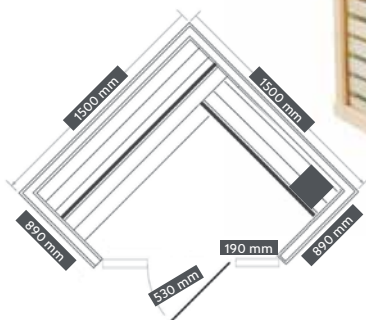

- » Za 3 osebe
- » Sedež: zgoraj cca 140x45 cm, spodaj cca 140x35 cm
- » Peč za savno vključno s kamenjem
- » Moč: Harvia peč za savno 6 kW
- » Napajalna napetost: 220-240 V ali 380 V
- » 2x luč
- » Varnostno steklo vrat, sprednjih in stranskih delov 8 mm
- » Prezračevanje
- » Vedro z zajemalko / termometer / peščena ura
- » Les: HEMLOCK
- » Izdelek je potrebno sestaviti

TALLINN

ART. ŠT.	J60150
EAN	9002827047665
ZUNANJE MERE	150 x 150 x 200 cm
NOTRANJE MERE	141 x 141 x 189 cm