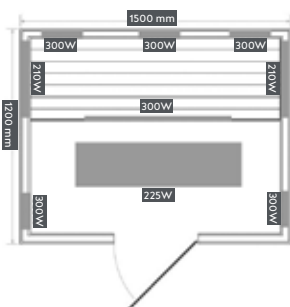

OPEN

- » Za 3 osebe
- » Sedež: pribl. 143 x 44 cm
- » 6 steklokeramičnih seval polnega spektra (od tega 3 nastavljiva) + 3 karbonska sevala
- » Moč: približno 2.445 W
- » Napajalna napetost: 220-240 V
- » LED trak na stropu
- » Bralna luč
- » Vrata in prednja stranica - varnostno steklo 8 mm
- » Elektronski krmilni element
- » MP3 radio USB 3 predvajalnik z AUX in USB A, AUX, SD priključkom
- » 2x zvočnik
- » Prezračevanje
- » Les: HEMLOCK
- » Izdelek je potrebno sestaviti

OPEN

ART. ŠT. **J20150**
EAN 9002827042141
ZUNANJE MERE 150 x 120 x 200 cm
NOTRANJE MERE 143x101x184 cm