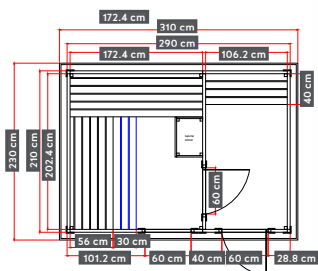

VAASA

ART. ŠT.
EAN
ZUNANJE MERE
NOTRANJE MERE
DIMENZIJA PODSTAVKA

F30310
9002827059897
310 x 230 x 219,5 cm
172,4 x 202,4 x 201,4 cm + 106,2 x 202,4 x 201,4 cm
ca 290,0 x 210,0 cm

- » Za 4-5 oseb
- » Debelina stene: 3,8 cm
- » Sedež: zgoraj: levo 202,2x56 cm, desno: ca. 116,2 x 56 cm, dno cca 202,2x30 cm
- » Garderoba: cca 106x40 cm
- » Moč: 8 kW peč za savno
- » Peč za savno s kamenjem
- » Napajalna napetost: 220 V + 380 V
- » Max. obremenitev strehe: cca 150 kg/m²
- » Vključno s kritino tegola
- » 6 mm varnostno steklo
- » Maksimalna temperatura: 70-90°C
- » Svetilka za savno (brez žarnice, (E27)
- » Vedro z zajemalko / termometer / pečena ura
- » Les: SMREKOV LES
- » Izdelek je potrebno sestaviti

Les je treba obdelati z zaščitnim lakom in zaščito obnavljati glede na lokalne razmere.

Reklamacij zaradi pomanjkljive zaščite ne bomo upoštevali.