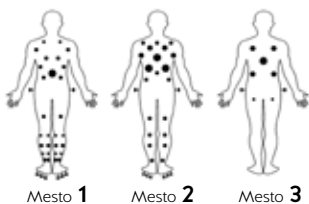

MAURITIUS

NOVO

Lastnosti izdelka

Črpalka	4 (2 hidravlična črpalka, 1 obtočna črpalka in 1 zračna črpalka)
Šteilo sedežev / Ležišč	1/2
Prostornina	998 l

Standardna oprema

Napredne elektronske kontrole
Sistem toplotne izolacije
Digitalni krmilni element
Dezinfekcija z ozonom
Nerjaveče šobe
BALBOA krmiljenje in elektronika
Vodna fontana

Filtrirni sistem

Skimer	Da
Kartušni filter	Da
Pretočno filtrirna črpalka / 24 h	1

Funkcije

Radio	Da
Zvočniki	2
Bluetooth	Da

Osvetlitev

LED sistem osvetlitve	13
Osvetljava vzglavnika	2
Kotna osvetlitev	Da

Druge informacije

Ogradje	Nerjaveče jeklo
Podloga za glavo	2
Regulator zraka	2
Teža	308 kg

Tehnični podatki

Moč skupaj	8,6 kW
Moč vodne črpalke	2 x 2,25 kW
Moč grelca	3 kW
Moč obtočne črpalke	0,35 kW
Zračna črpalka	0,7 kW
Napajalna napetost	220 - 240 V 50Hz ali 380 V 50Hz

71x masažnih šob

5" Masažne šobe	5
3.5" Masažne šobe	0
3" Masažne šobe	8
2" Masažne šobe	44
1" Masažne šobe	4
Zračni curki	10

Masažna mesta:

POKROV IN STOPNICE VKLJUČENE

Fotografije dodatkov najdete na strani 49-51.

BELI MARMOR

ART. ŠT.
EAN
ZUNANJE MERE

SPA18
9002827058876
210 x 160 x 90 cm