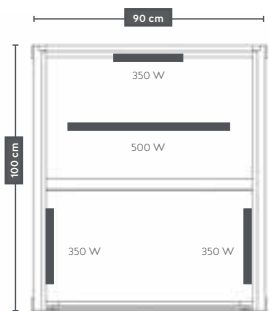

RUBY 1

- » Za 1 osebo
- » Sedež: cca 79x50 cm
- » 4 steklokeramična sevala polnega spektra
- » Moč: približno 1.550 W
- » Napajalna napetost: 220-240 V
- » LED osvetlitev (7 barv)
- » Terapija z barvno svetlobo
- » Vrata - varnostno steklo 6 mm (tonirano)
- » Elektronski krmilni element
- » FM/MP3/Bluetooth predvajalnik z USB A
- » 2x zvočnik
- » Ergonomsko naslonjalo
- » Les: HEMLOCK
- » Izdelek je potrebno sestaviti

RUBY 1

ART. ŠT.	F20090
EAN	9002827042370
ZUNANJE MERE	90 x 100 x 195 cm
NOTRANJE MERE	79 x 91 x 184 cm