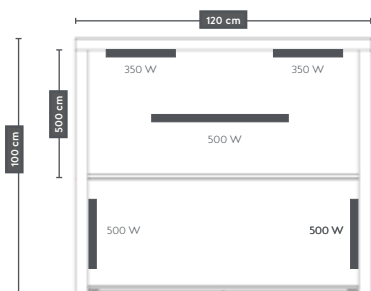

RUBY 2

- » Za 2 osebi
- » Sedež: cca 109x50 cm
- » 5 steklokeramičnih seval polnega spektra (2 nastavljivi)
- » Moč: približno 2.200 W
- » Napajalna napetost: 220-240 V
- » LED osvetlitev (7 barv)
- » Terapija z barvno svetlobo
- » Vrata - varnostno steklo 6 mm (tonirano)
- » Elektronski krmilni element
- » FM/MP3/Bluetooth predvajalnik z USB A
- » 2x zvočnik
- » Ergonomsko naslonjalo
- » Les: HEMLOCK
- » Izdelek je potrebno sestaviti

RUBY 2

ART. ŠT.	F20120
EAN	9002827042387
ZUNANJE MERE	120 x 100 x 195 cm
NOTRANJE MERE	109 x 91 x 184 cm