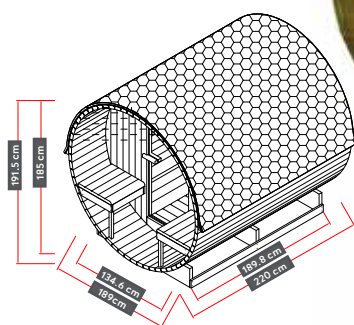

BERGEN

- » Za 4 osebe
- » Debelina stene: 3,8 cm
- » Sedež: 2x pribl. 153,5 x 48 cm, zunaj: 2 x 48 x 48 cm
- » Moč: 8 kW peč za savno
- » Peč za savno vključno s kamenjem
- » Napajalna napetost: 220 V + 380 V
- » Max. obremenitev strehe: cca 150 kg/m²
- » Vključno s kritino tegola
- » 6 mm varnostno steklo
- » 2 zračnika za optimalno kroženje zraka
- » Maksimalna temperatura: 70-90°C
- » Svetilka za savno (brez žarnice, E27)
- » Vedro z zajemalko / termometer / peščena ura
- » 2 klopi v predprostoru
- » Les: TERMO SMREKOV LES
- » Izdelek je potrebno sestaviti

BERGEN

ART. ŠT.
EAN
ZUNANJE MERE
NOTRANJE MERE
DIMENZIJA PODSTAVKA

F70220
9002827059859
189 x 220 x 191,5 cm
176,8 x 153,8 x 176,8 cm
135,0 x 190,0 cm

TROMSÖ M

NOVO