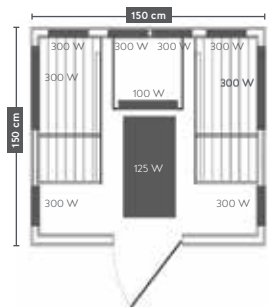

I INFRARDEČE KABINE

OSLO

- » Za 2 osebi
- » Sedež: 2x 45x50 cm, 1x 60x50 cm
- » 8 steklokeramičnih seval polnega spektra (4 nastavljiva) + 2 karbonski sevali
- » Moč: približno 2.625 W
- » Napajalna napetost: 220-240 V
- » Barvna LED lučka (7 barv)
- » Terapija z barvno svetlobo
- » Bralna luč
- » Vrata in prednja stranica - varnostno steklo 6 mm
- » Elektronski krmilni element
- » MP3 radio USB 3 predvajalnik z AUX in USB A, AUX, SD priključkom
- » 2x zvočnik
- » Ergonomski sedež + naslonjalo
- » Les: HEMLOCK
- » Izdelek je potrebno sestaviti

OSLO

ART. ŠT.

EAN

ZUNANJE MERE

NOTRANJE MERE

J40150

9002827042172

150 x 150 x 200 cm

140 x 140 x 189 cm

CARBON 3

NOVO