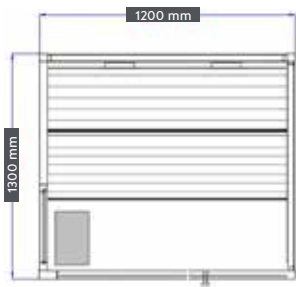

PANORAMA

- » Za 2 osebi
- » Sedež: zgoraj cca 119x45 cm, spodaj cca 119x25 cm
- » Peč za savno vključno s kamenjem
- » Moč: Harvia peč za savno 3,5 kW
- » Napajalna napetost: 220-240 V
- » 2x luč
- » Vrata in prednje varnostno steklo 6 mm
- » Prezračevanje
- » Vedro z zajemalko / termometer / peščena ura
- » Zaščitna rešetka za peč
- » Les: HEMLOCK
- » Izdelek je potrebno sestaviti

PANORAMA

PANORAMA BLACK

ART. ŠT.

EAN

ZUNANJE MERE

NOTRANJE MERE

J60130

9002827054434

130 x 120 x 200 cm

123 x 111,7 x 188 cm

J61130

9002827054441

130 x 120 x 200 cm

123 x 111,7 x 188 cm

TAMPERE