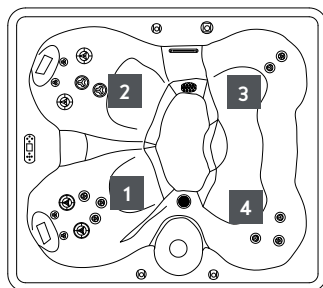

POKROV VKLJUČEN

Fotografije dodatkov najdete na strani 49-51.

BELI MARMOR

ART. ŠT.
EAN
ZUNANJE MERE

SPA60
9002827056407
180 x 160 x 76 cm