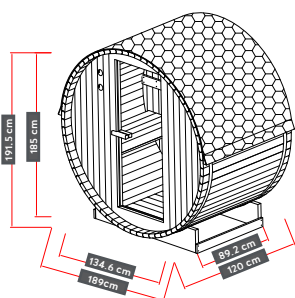

- » Za 2 osebi
- » Debelina stene: 3,8 cm
- » Sedež: 2x 93,5x48 cm
- » Moč: 3,6 kW peč za savno
- » Peč za savno s kamenjem
- » Napajalna napetost: 220 V + 380 V
- » Max. obremenitev strehe: cca 150 kg/m²
- » Vključno s kritino tegola
- » 6 mm varnostno steklo
- » 2 zračnika za kroženje zraka
- » Maksimalna temperatura: 70-90°C
- » Svetilka za savno (brez žarnice, (E27)
- » Vedro z zajemalko / termometer / peščena ura
- » Les: TERMO SMREKOV LES
- » Izdelek je potrebno sestaviti

TROMSÖ M

ART. ŠT.
EAN
ZUNANJE MERE
NOTRANJE MERE
DIMENZIJA PODSTAVKA

F50120
9002827059828
194,8 x 120 x 191,5 cm
176,8 x 89,8 x 176,8 cm
ca 135 x 90 cm

Les je treba obdelati z zaščitnim lakom in zaščito obnavljati glede na lokalne razmere.

Reklamacij zaradi pomanjkljive zaščite ne bomo upoštevali.