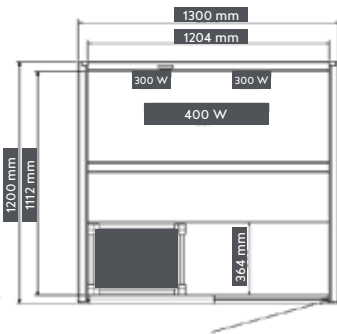

TWINCOMBI

- » Za 2 osebi
- » Sedež: zgoraj cca 122x45 cm, spodaj cca 122x25 cm
- » Moč: Harvia peč za savno 3,5 kW
- » 3 steklokeramična sevala polnega spektra (2x 300 W, 1x 400 W)
- » Peč za savno vključno s kamenjem
- » Napajalna napetost: 220-240 V
- » Moč: 1.000 W + 3.500 W
- » Barvna LED lučka (7 barv)
- » Vrata in prednja stranica - varnostno steklo 8 mm
- » Elektronski krmilni element
- » MP3 radio USB 3 predvajalnik z AUX in USB A, AUX, SD priključkom
- » Zvočniki
- » Vedro z zajemalko / termometer / peščena ura
- » Les: HEMLOCK
- » Izdelek je potrebno sestaviti

TWINCOMBI

ART. ŠT.	J30130
EAN	9002827054410
ZUNANJE MERE	130 x 120 x 200 cm
NOTRANJE MERE	120 x 111 x 192 cm