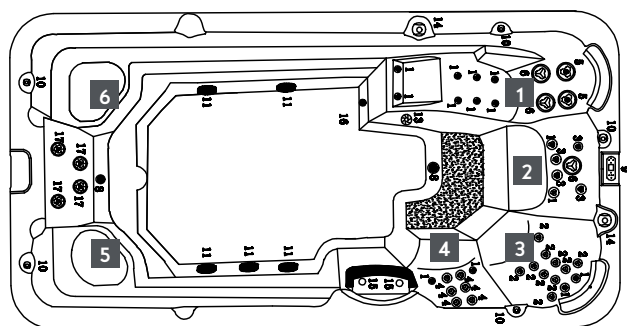

MENORCA

Lastnosti izdelka

Črpalka	4 (3 vodne črpalke in 1 obtočna črpalka)
Število sedežev	6
Prostornina	5.068 l

Standardna oprema

Napredni elektronski nadzor
Sistem toplotne izolacije
Digitalna nadzorna plošča
Dezinfekcija z ozonom
Nerjaveče šobe
GECKO nadzor in elektronika
Protitočni sistem

Filtrirni sistem

Skimer	Da
Kartušni filter	Da
Pretočno filtrirna črpalka / 6 h	1

Funkcije

Pretvornik in subwoofer sistem	Da
WiFi nadzorni sistem	Da
Zvočni sistem Bluetooth	Da
Zvočniki	Da

Osvetlitev

LED sistem osvetlitve	2

Druge informacije

Okvir	Aluminij
Dno	Dvojno dno
Podloga za glavo	2
Regulator zraka	5
Usmerjevalnik vode	1
Teža	1.199 kg

Tehnični podatki

Moč skupaj	10 kW
Moč vodne črpalke	3 x 2,2 kW
Moč grelca	3 kW
Moč obtočne črpalke	0,26 kW
Napajalna napetost	220 - 240 V 50Hz ali 380 V 50Hz

43x masažnih šob

Plavalne šobe	4
5" Masažne šobe	0
4.5" Masažne šobe	5
3.5" Masažne šobe	10
3" Masažne šobe	0
2.5" Masažne šobe	0
2" Masažne šobe	24

Masažna mesta:

Mesto 1 Mesto 2 Mesto 3 Mesto 4 Mesto 5 Mesto 6

POKROV IN STOPNICE VKLJUČENE

Fotografije dodatkov najdete na strani 49-51.

BELI MARMOR

ART. ŠT.
EAN
ZUNANJE MERE

SPA51
9002827044299
450 x 228 x 131 cm