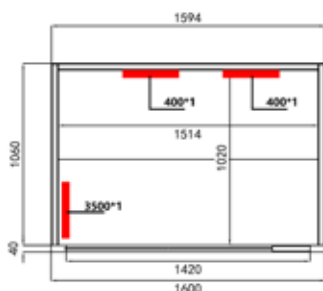

- » Za 2 osebi
- » Sedež: cca 151x52 cm
- » Moč: Harvia peč za savno 3,5 kW
- » 2 nastavljivi sevali polnega spektra (vsako 400 W)
- » Peč za savno vključno s kamenjem
- » Napajalna napetost 220-240 V in 380 V
- » Zračnik za optimalno kroženje zraka
- » 8 mm varnostno steklo
- » Barvna LED lučka (7 barv)
- » Električni krmilni element (na dotik)
- » Vedro z zajemalko / termometer / peščena ura
- » Les: HEMLOCK
- » Izdelek je potrebno sestaviti

ALASKA

ART. ŠT.
EAN
ZUNANJE MERE
NOTRANJE MERE

K60160
9002827054809
160 x 110 x 200 cm
151,4 x 102 x 187 cm