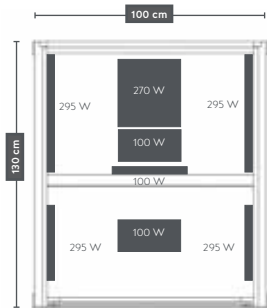

CARBON 1

- » Za 1 osebo
- » Sedež: cca 63x43 cm
- » 8 karbonskih seval
- » Moč: približno 1.750 W
- » Napajalna napetost: 220-240 V
- » Zvezdna LED osvetlitev (7 barv)
- » Terapija z barvno svetlobo
- » Bralna luč
- » Vrata - varnostno steklo 6 mm (tonirano)
- » Elektronski krmilni element
- » FM/MP3/Bluetooth predvajalnik z USB A
- » 2x zvočnik
- » Ergonomsko naslonjalo
- » Les: HEMLOCK
- » Izdelek je potrebno sestaviti

CARBON 1

ART. ŠT.
EAN
ZUNANJE MERE
NOTRANJE MERE

F10100
9002827042356
100 x 130 x 195 cm
89 x 121 x 184 cm