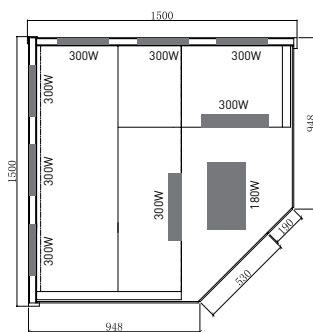

- » Za 3-4 osebe
- » Sedež: 2x 140x45 cm,
  1x 140x35 cm
- » 8 steklokeramičnih seval polnega spektra (6 nastavljivih) + 1 karbonsko sevalo
- » Moč: približno 2.580 W
- » Napajalna napetost: 220-240 V
- » Terapija z barvno svetlobo
- » Bralna luč
- » Vrata in prednji stranici - varnostno steklo 8 mm
- » Elektronski krmilni element
- » MP3 radio USB 3 predvajalnik z AUX in USB A, AUX, SD priključkom
- » 2x zvočnik
- » Prezračevanje
- » Les: HEMLOCK
- » Izdelek je potrebno sestaviti

DELUXE

ART. ŠT.
EAN
ZUNANJE MERE
NOTRANJE MERE

J21150
9002827042158
150 x 150 x 200 cm
142 x 142 x 189 cm