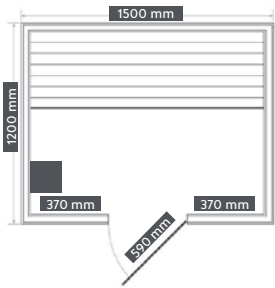

RIGA

- » Za 3 osebe
- » Sedež: cca 143x45 cm
- » Peč za savno vključno s kamenjem
- » Moč: Harvia peč za savno 4,5 kW
- » Napajalna napetost: 220-240 V ali 380 V
- » 2x luč
- » Vrata in prednja stranica - varnostno steklo 8 mm
- » Prezračevanje
- » Vedro z zajemalko / termometer / peščena ura
- » Les: HEMLOCK
- » Izdelek je potrebno sestaviti

RIGA

ART. ŠT.	J60120
EAN	9002827047658
ZUNANJE MERE	150 x 120 x 190 cm
NOTRANJE MERE	143 x 110 x 179 cm

TALLINN