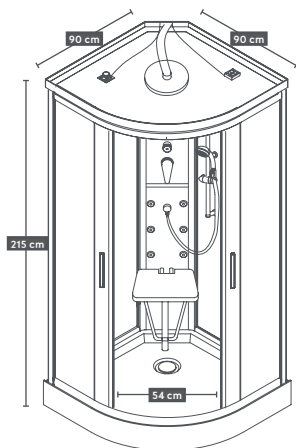

RELAX

- » **Parni generator**
- » Drсна vrata - 5 mm ESG varnostno steklo
- » Dvojna kolesca zgoraj / spodaj na klik
- » Aluminijski profili v srebrni barvi
- » 6 masažnih šob
- » Naglavni tuš
- » Nastavljiva tuš ročka
- » Sedež
- » Radio
- » Steklена polička
- » Ventilator
- » LED osvetlitev
- » Napajalna napetost: 220-240 V

RELAX

ART. ŠT.
EAN
ZUNANJE MERE
MOČ

CS99
9002827109905
90 x 90 x 215 cm
ca. 3.000W