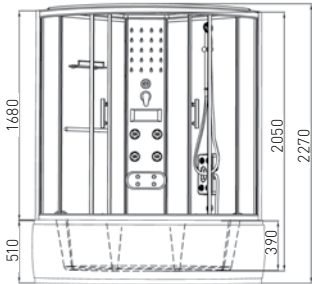

SALSA

SALSA

ART. ŠT.
EAN
ZUNANJE MERE
MOČ

CS20
9002827047627
120 x 120 x 227 cm
ca. 3.000W

- » **Parni generator**
- » Vrata in stranici - 5 mm ESG varnostno steklo, stranici sta tonirani
- » Zadnja stranica 4 mm ESG steklo v črni barvi
- » Aluminijski profili v srebrni barvi
- » Dvojna kolesca zgoraj / spodaj na klik
- » Enoročni mešalni ventil in preklopnik
- » Držalo
- » Vodilo za tuš
- » Naglavni tuš
- » Tuš ročka
- » 4 šobe na panelu za masažo in tuširanje
- » 4 šobe za masažo hrbta
- » Upravljanje preko zaslona na dotik, z radiem
- » Zvočnik, ventilator, LED osvetlitev
- » 1 sedež
- » 1 naslonjalo
- » Držalo za brisače
- » Polička
- » Snemljiva obloga
- » Tuš kad višine 50 cm
- » Napajalna napetost: 220-240 V