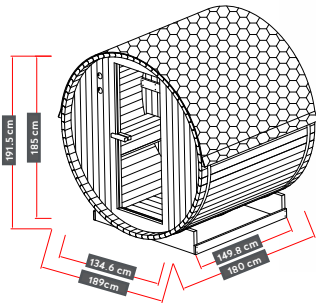

TROMSÖ L

- » Za 4 osebe
- » Debelina stene: 3,8 cm
- » Sedež: 2x cca 153,5x48 cm
- » Moč: 6 kW peč za savno
- » Peč za savno vključno s kamenjem
- » Napajalna napetost: 220 V + 380 V
- » Max. obremenitev strehe: cca 150 kg/m²
- » Vključno s kritino tegola
- » 6 mm varnostno steklo
- » 2 zračnika za optimalno kroženje zraka
- » Maksimalna temperatura: 70-90°C
- » Svetilka za savno (brez žarnice, (E27))
- » Vedro z zajemalko / termometer / peščena ura
- » Les: TERMO SMREKOV LES
- » Izdelek je potrebno sestaviti

TROMSÖ L

ART. ŠT.
EAN
ZUNANJE MERE
NOTRANJE MERE
DIMENZIJA PODSTAVKA

F50180
9002827059835
189 x 180 x 191,5 cm
176,8 x 153,8 x 176,8 cm
ca 135 x 150 cm

TROMSÖ XL

NOVO

- » Za 6 oseb
- » Debelina stene: 3,8 cm
- » Sedež: 2x ca 193,5x48 cm
- » Moč: 8 kW peč za savno
- » Peč za savno s kamenjem
- » Napajalna napetost: 220 V + 380 V
- » Max. obremenitev strehe: cca 150 kg/m²
- » Vključno s kritino tegola
- » 6 mm varnostno steklo
- » 2 zračnika za kroženje zraka
- » Maksimalna temperatura: 70-90°C
- » Svetilka za savno (brez žarnice, (E27))
- » Vedro z zajemalko / termometer / peščena ura
- » Les: TERMO SMREKOV LES
- » Izdelek je potrebno sestaviti