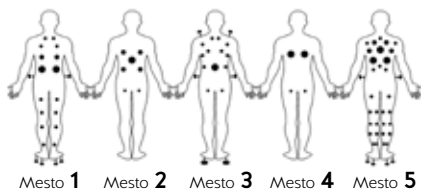

POKROV IN STOPNICE VKLJUČENE

Fotografije dodatkov najdete na strani 49-51.