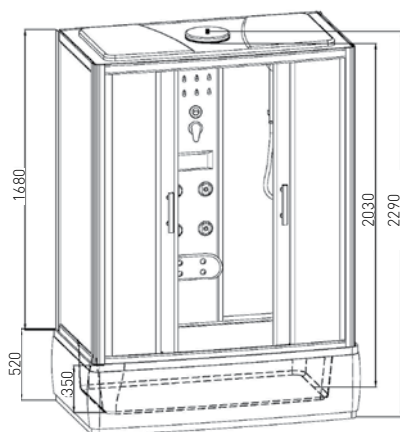

NEVADA

NEVADA 150   NEVADA 170

ART. ŠT.
EAN
ZUNANJE MERE
MOČ

CS150
9002827047634
87 x 154 x 225 cm
ca. 3.000W

CS170
9002827047641
85 x 175 x 229 cm
ca. 3.000W

» Parni generator

- » Vrata in stranici - 5 mm ESG varnostno steklo, stranici sta tonirani
- » Zadnja stranica 4 mm ESG steklo v črni barvi
- » Aluminijski profili v srebrni barvi
- » Dvojna kolesca zgoraj / spodaj na klik
- » Enoročni mešalni ventil in preklopnik
- » Držalo
- » Vodilo za tuš
- » Naglavni tuš
- » Tuš ročka
- » 4 šobe na panelu za masažo in tuširanje
- » 4 šobe za masažo hrbta
- » Upravljanje preko zaslona na dotik z radiem
- » Zvočnik, ventilator, LED osvetlitev
- » 1 sedež
- » 1 naslonjalo
- » Držalo za brisače
- » Polička
- » Snemljiva obloga
- » Tuš kad višine 50 cm
- » Napajalna napetost: 220-240 V

Za CUBA, SALSA in NEVADA

SYSTEM POWER 1 (5 stranskih šob) - ORIGINALNI "KOLLER"

SYSTEM POWER 1

ART. ŠT.
EAN

259001
9002827590017