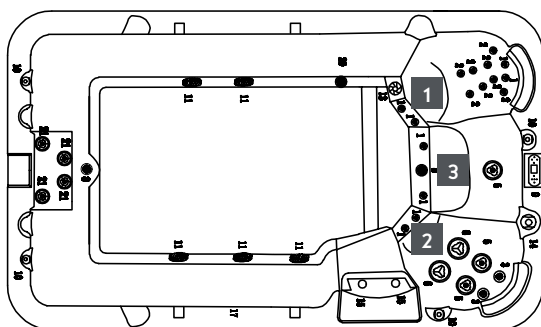

27x masažnih šob

Plavalne šobe	4
5" Masažne šobe	0
4.5" Masažne šobe	5
3.5" Masažne šobe	2
3" Masažne šobe	0
2.5" Masažne šobe	0
2" Masažne šobe	16

Masažna mesta: