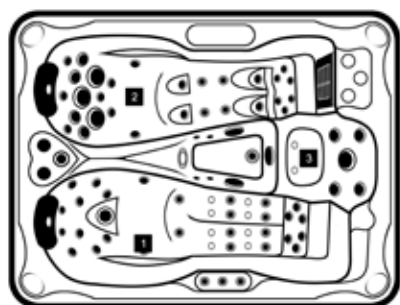

MAURITIUS

NOVO

Lastnosti izdelka

Črpalka	4 (2 hidravlična črpalka, 1 obtočna črpalka in 1 zračna črpalka)
Šteilo sedežev / Ležišč	1/2
Prostornina	998 l

Standardna oprema

Napredne elektronske kontrole
Sistem toplotne izolacije
Digitalni krmilni element
Dezinfekcija z ozonom
Nerjaveče šobe
BALBOA krmiljenje in elektronika
Vodna fontana

Filtrirni sistem

Skimer	Da
Kartušni filter	Da
Pretočno filtrirna črpalka / 24 h	1

Funkcije

Radio	Da
Zvočniki	2
Bluetooth	Da

Osvetlitev

LED sistem osvetlitve	13
Osvetljava vzglavnika	2
Kotna osvetlitev	Da

Druge informacije

Ogradje	Nerjaveče jeklo
Podloga za glavo	2
Regulator zraka	2
Teža	308 kg

Tehnični podatki

Moč skupaj	8,6 kW
Moč vodne črpalke	2 x 2,25 kW
Moč grelca	3 kW
Moč obtočne črpalke	0,35 kW
Zračna črpalka	0,7 kW
Napajalna napetost	220 - 240 V 50Hz ali 380 V 50Hz

71x masažnih šob

5" Masažne šobe	5
3.5" Masažne šobe	0
3" Masažne šobe	8
2" Masažne šobe	44
1" Masažne šobe	4
Zračni curki	10

Masažna mesta:

POKROV IN STOPNICE VKLJUČENE

Fotografije dodatkov najdete na strani 49-51.

BELI MARMOR

ART. ŠT.
EAN
ZUNANJE MERE

SPA18
9002827058876
210 x 160 x 90 cm