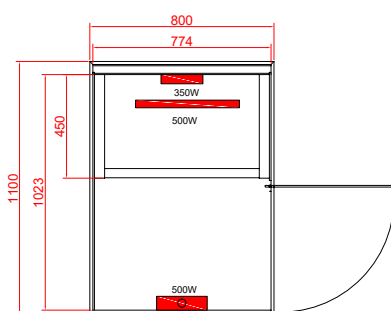

BILLUND 1

- » Za 1 osebo
- » Sedež: cca 67x45 cm
- » 3 sevala polnega spektra
- » Moč: približno 1.350 W
- » Napajalna napetost: 220-240 V
- » LED osvetlitev (7 barv)
- » Terapija z barvno svetlobo
- » Varnostno steklo 6 mm
- » Elektronski krmilni element
- » FM/MP3/Bluetooth predvajalnik z USB A
- » 2x zvočnik
- » Les: SMREKA
- » Izdelek je potrebno sestaviti

BILLUND 1

ART. ŠT.	F40080
EAN	9002827053901
ZUNANJE MERE	80 x 110 x 190 cm
NOTRANJE MERE	77,4 x 102,3 x 183 cm