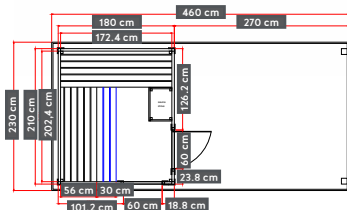

RAUMA

NOVO

RAUMA

ART. ŠT.
EAN
ZUNANJE MERE
NOTRANJE MERE
DIMENZIJA PODSTAVKA

F30460
9002827059903
460 x 230 x 219,5 cm
172,4 x 202,4 x 201,4 cm + 270 x 230 x 201,4 cm
450 x 210 cm

- » Za 4-5 oseb
- » Debelina stene: 3,8 cm
- » Sedež: levo cca 202,2x56 cm, desno: ca. 116,2 x 56 cm, dno cca 202,2x30 cm
- » Moč: 8 kW peč za savno
- » Peč za savno vključno s kamenjem
- » Napajalna napetost: 220 V + 380 V
- » Max. obremenitev strehe: cca 150 kg/m²
- » Vključno s kritino tegola
- » 6 mm varnostno steklo
- » Maksimalna temperatura: 70-90°C
- » Svetilka za savno (brez žarnice, (E27)
- » Vedro z zajemalko / termometer / pečena ura
- » Les: SMREKOV LES
- » Izdelek je potrebno sestaviti

VAASA

NOVO