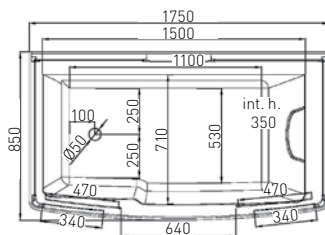

NEVADA

NEVADA 150   NEVADA 170

ART. ŠT.
EAN
ZUNANJE MERE
MOČ

CS150
9002827047634
87 x 154 x 225 cm
ca. 3.000W

CS170
9002827047641
85 x 175 x 229 cm
ca. 3.000W

» Parni generator

- » Vrata in stranici - 5 mm ESG varnostno steklo, stranici sta tonirani
- » Zadnja stranica 4 mm ESG steklo v črni barvi
- » Aluminijski profili v srebrni barvi
- » Dvojna kolesca zgoraj / spodaj na klik
- » Enoročni mešalni ventil in preklopnik
- » Držalo
- » Vodilo za tuš
- » Naglavni tuš
- » Tuš ročka
- » 4 šobe na panelu za masažo in tuširanje
- » 4 šobe za masažo hrbta
- » Upravljanje preko zaslona na dotik z radiem
- » Zvočnik, ventilator, LED osvetlitev
- » 1 sedež
- » 1 naslonjalo
- » Držalo za brisače
- » Polička
- » Snemljiva obloga
- » Tuš kad višine 50 cm
- » Napajalna napetost: 220-240 V

Za CUBA, SALSA in NEVADA

SYSTEM POWER 1 (5 stranskih šob) - ORIGINALNI "KOLLER"

SYSTEM POWER 1

ART. ŠT.
EAN

259001
9002827590017