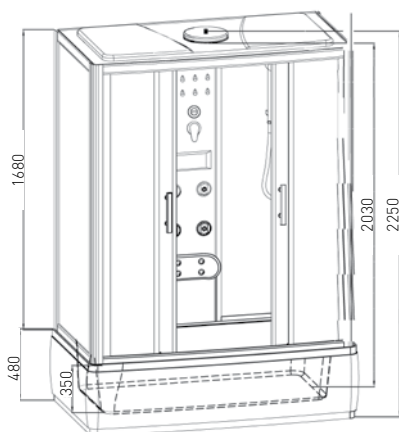

NEVADA

NEVADA 150   NEVADA 170

ART. ŠT.
EAN
ZUNANJE MERE
MOČ

CS150
9002827047634
87 x 154 x 225 cm
ca. 3.000W

CS170
9002827047641
85 x 175 x 229 cm
ca. 3.000W

» Parni generator

- » Vrata in stranici - 5 mm ESG varnostno steklo, stranici sta tonirani
- » Zadnja stranica 4 mm ESG steklo v črni barvi
- » Aluminijski profili v srebrni barvi
- » Dvojna kolesca zgoraj / spodaj na klik
- » Enoročni mešalni ventil in preklopnik
- » Držalo
- » Vodilo za tuš
- » Naglavni tuš
- » Tuš ročka
- » 4 šobe na panelu za masažo in tuširanje
- » 4 šobe za masažo hrbta
- » Upravljanje preko zaslona na dotik z radiem
- » Zvočnik, ventilator, LED osvetlitev
- » 1 sedež
- » 1 naslonjalo
- » Držalo za brisače
- » Polička
- » Snemljiva obloga
- » Tuš kad višine 50 cm
- » Napajalna napetost: 220-240 V

Za CUBA, SALSA in NEVADA

SYSTEM POWER 1 (5 stranskih šob) - ORIGINALNI "KOLLER"

SYSTEM POWER 1

ART. ŠT.
EAN

259001
9002827590017