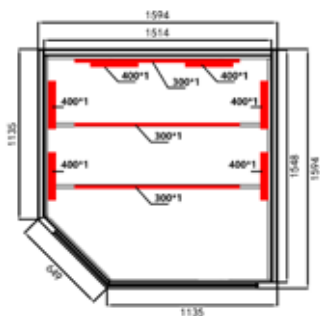

KIRUNA

- » Za 3-4 osebe
- » Sedež:
  - zgoraj pribl. 148,4 x 50,2 cm,
  - spodaj pribl. 148,4 x 50,2 cm
- » 6 steklokeramičnih seval polnega spektra (2 nastavljivi)
- » 3 IR grelne plošče po 300 W
- » Moč 3.300 W
- » Napajalna napetost 220-240 V
- » Električni krmilni element z Bluetoothom
- » 2x zvočnik
- » Kamnita plošča na zadnji steni
- » Terapija z barvno svetlobo 7 barv
- » 8 mm varnostno steklo
- » 2 klopi v različnih nivojih
- » 2x ergonomsko naslonjalo
- » Najvišja temperatura: 65°C
- » Les: HEMLOCK
- » Izdelek je potrebno sestaviti

KIRUNA

ART. ŠT.
EAN
ZUNANJE MERE
NOTRANJE MERE

K50160
9002827054793
160 x 114,1 x 64,8 x 114,1 x 160 x 210 cm
151,4 x 107,5 x 61,6 x 107,8 x 154,8 x 186,8 cm

DELUXE