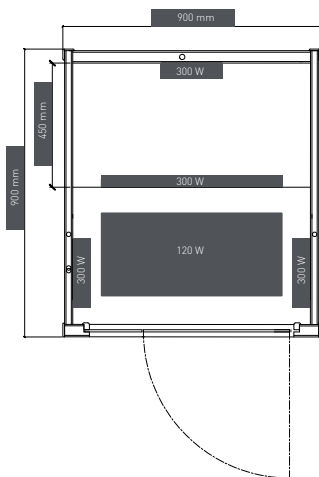

MALMÖ 1

- » Za 1 osebo
- » Sedež: cca 71x45 cm
- » 4 steklokeramična sevala polnega spektra (nastavljiva) + 1 karbonsko sevalo
- » Moč: 1.320 W
- » Napajalna napetost: 220-240 V
- » Terapija z barvno svetlobo
- » Bralna luč
- » Vrata in prednja stranica - varnostno steklo 8 mm
- » Elektronski krmilni element
- » MP3 radio USB 3 predvajalnik z AUX in USB A, AUX, SD priključkom
- » 2x zvočnik
- » Prezračevanje
- » Les: HEMLOCK
- » Izdelek je potrebno sestaviti

MALMÖ 1

ART. ŠT.
EAN
ZUNANJE MERE
NOTRANJE MERE

SB10090
9002827049263
90 x 90 x 190 cm
80 x 80 x 178 cm