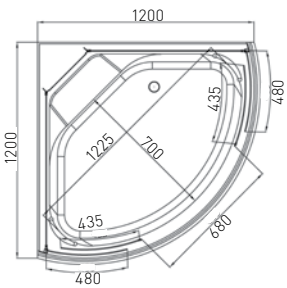

SALSA

SALSA

ART. ŠT.
EAN
ZUNANJE MERE
MOČ

CS20
9002827047627
120 x 120 x 227 cm
ca. 3.000W

- » **Parni generator**
- » Vrata in stranici - 5 mm ESG varnostno steklo, stranici sta tonirani
- » Zadnja stranica 4 mm ESG steklo v črni barvi
- » Aluminijski profili v srebrni barvi
- » Dvojna kolesca zgoraj / spodaj na klik
- » Enoročni mešalni ventil in preklopnik
- » Držalo
- » Vodilo za tuš
- » Naglavni tuš
- » Tuš ročka
- » 4 šobe na panelu za masažo in tuširanje
- » 4 šobe za masažo hrbta
- » Upravljanje preko zaslona na dotik, z radiem
- » Zvočnik, ventilator, LED osvetlitev
- » 1 sedež
- » 1 naslonjalo
- » Držalo za brisače
- » Polička
- » Snemljiva obloga
- » Tuš kad višine 50 cm
- » Napajalna napetost: 220-240 V