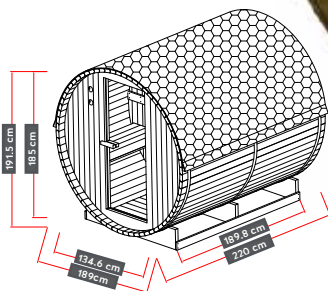

TROMSÖ XL

ART. ŠT.
EAN
ZUNANJE MERE
NOTRANJE MERE
DIMENZIJA PODSTAVKA

F50220
9002827059842
189 x 220 x 191,5 cm
176,8 x 193,8 x 176,8 cm
ca. 135 x 190 cm

Les je treba obdelati z zaščitnim lakom in zaščito obnavljati glede na lokalne razmere.

Reklamacij zaradi pomanjkljive zaščite ne bomo upoštevali.